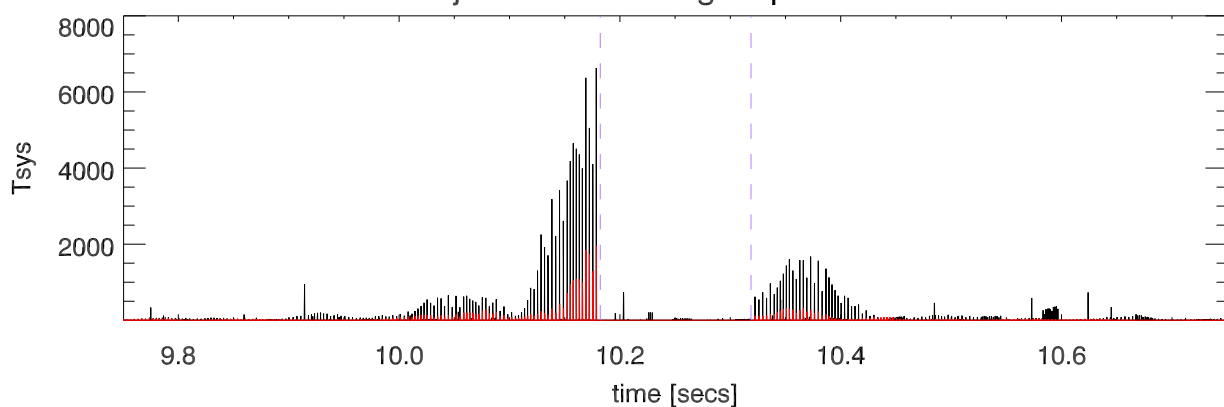

14jan14 faa blanking. totpwr vs time

14jan14 faa blanking. totpwr vs time

Puntasalinas blanking. totpwr vs time

14jan14 faa blanking. totpwr vs time

01nov13 Old faa blanking az 272-276.4

14jan14 New FAA blanking az 273-277.4