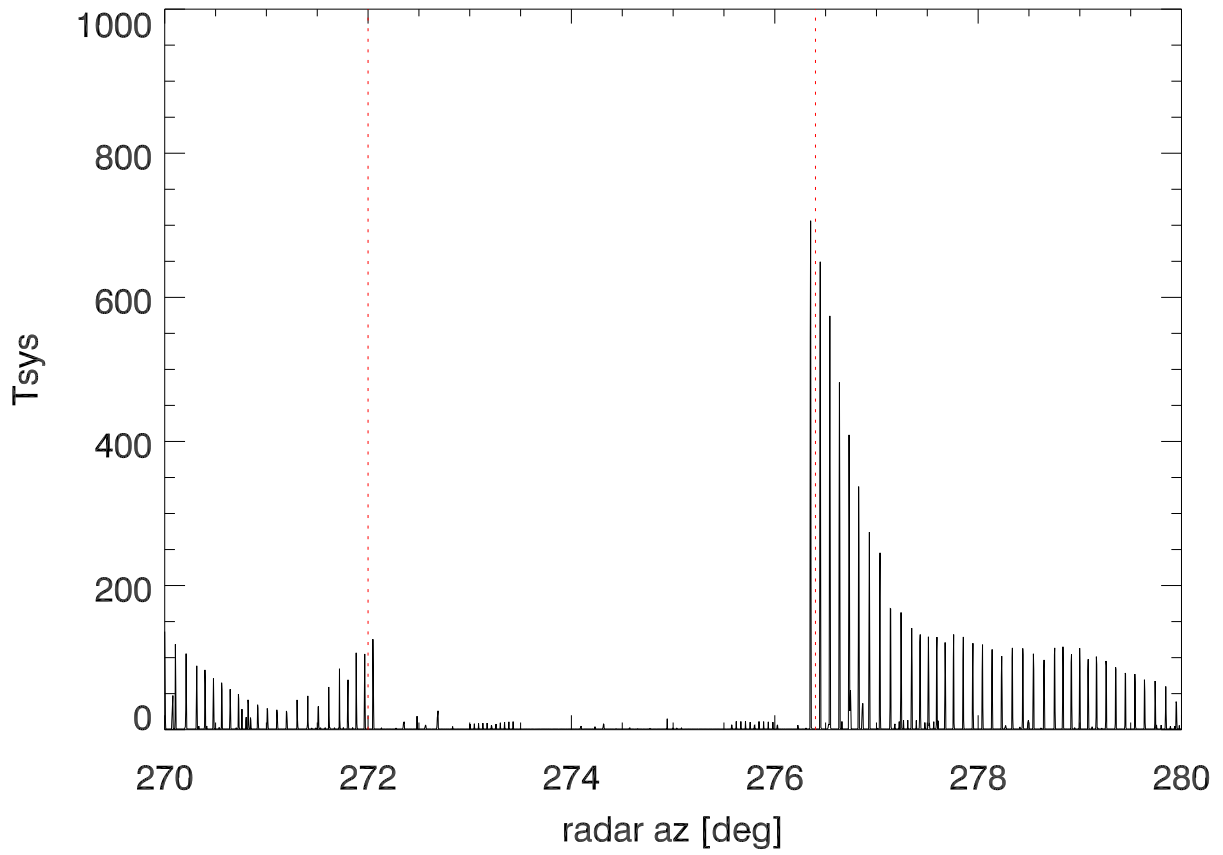

14jan14 faa blanking. totpwr vs time

14jan14 faa blanking. totpwr vs time

Puntasalinas blanking. totpwr vs time

14jan14 faa blanking. totpwr vs time

01nov13 Old faa blanking az 272-276.4

14jan14 New FAA blanking az 273-277.4