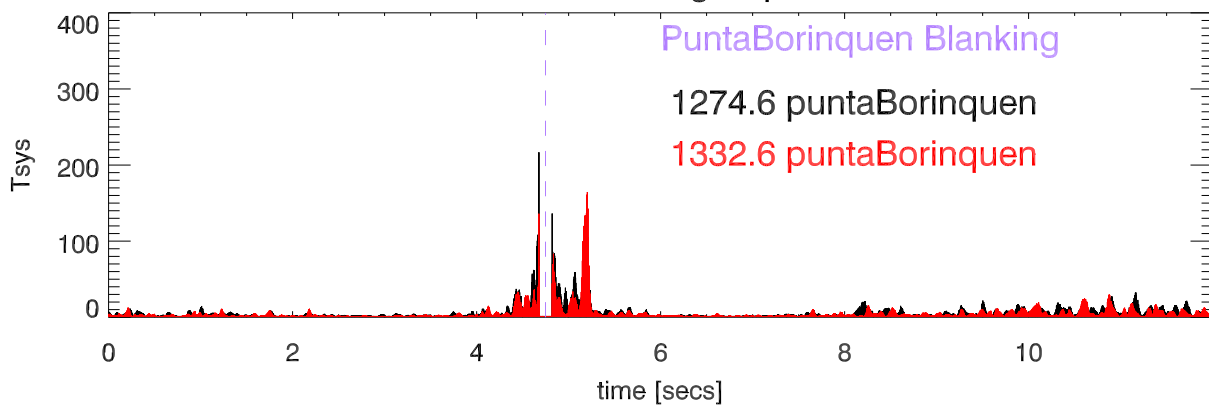

14jan14 faa blanking. totpwr vs time

14jan14 faa blanking. totpwr vs time

Puntasalinas blanking. totpwr vs time

14jan14 faa blanking. totpwr vs time

01nov13 Old faa blanking az 272-276.4

14jan14 New FAA blanking az 273-277.4