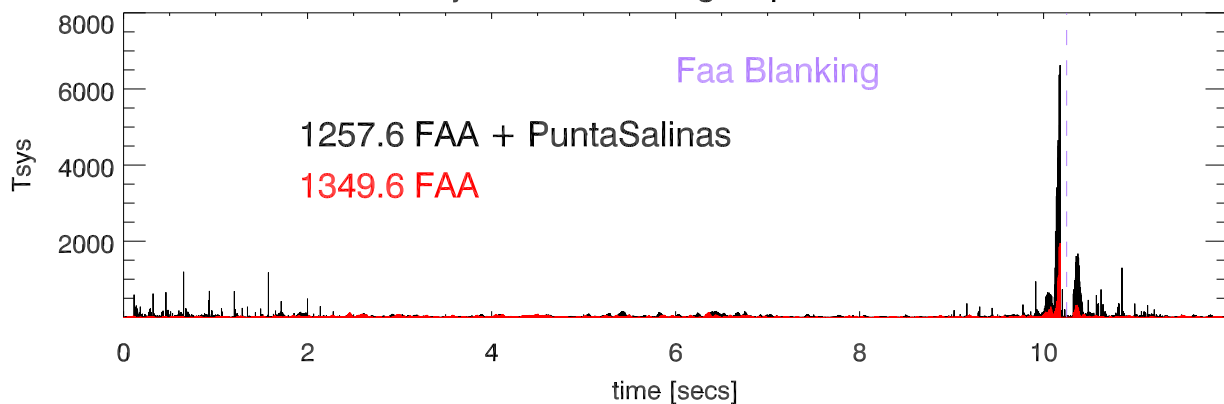

14jan14 faa blanking. totpwr vs time

14jan14 faa blanking. totpwr vs time

Puntasalinas blanking. totpwr vs time

14jan14 faa blanking. totpwr vs time

01nov13 Old faa blanking az 272-276.4

14jan14 New FAA blanking az 273-277.4