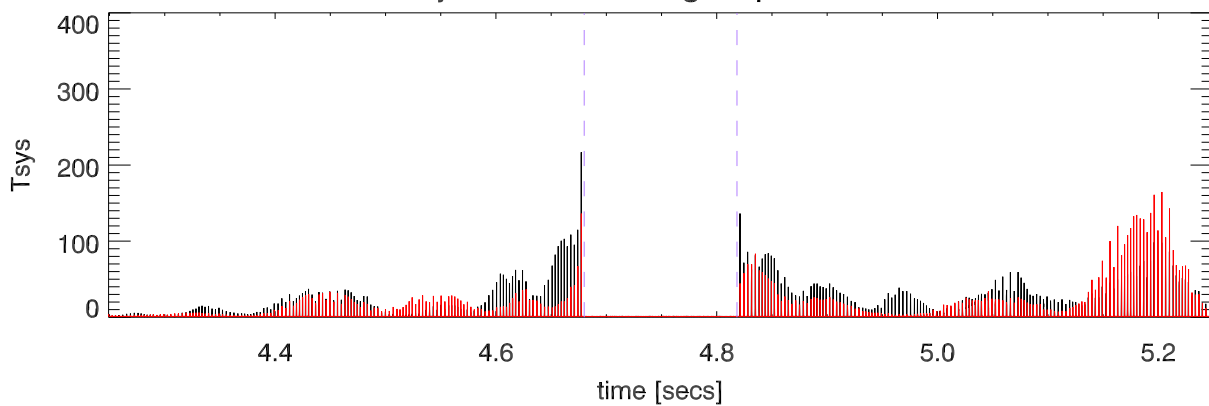

14jan14 faa blanking. totpwr vs time

14jan14 faa blanking. totpwr vs time

Puntasalinas blanking. totpwr vs time

14jan14 faa blanking. totpwr vs time

01nov13 Old faa blanking az 272-276.4

14jan14 New FAA blanking az 273-277.4