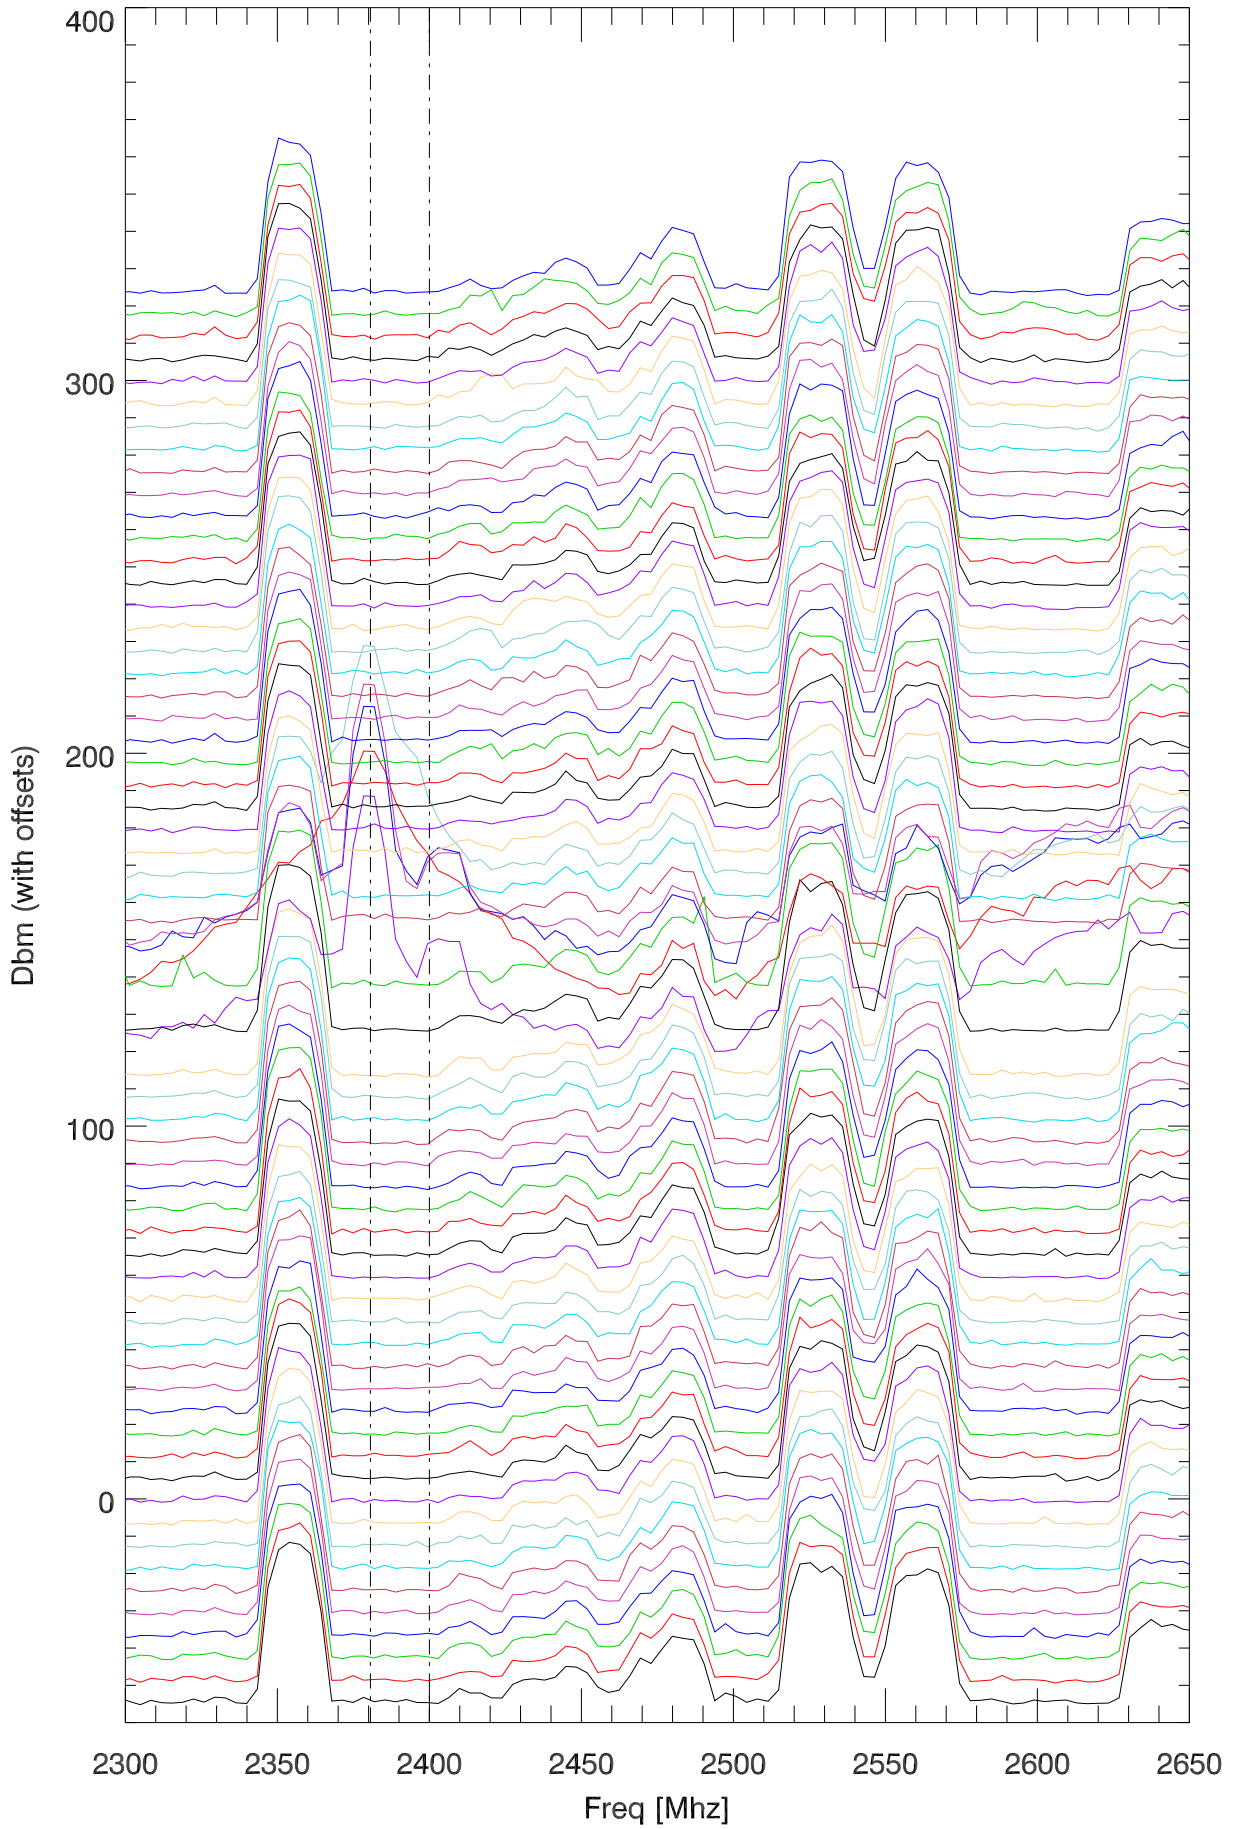

190720 hilltop monitoring