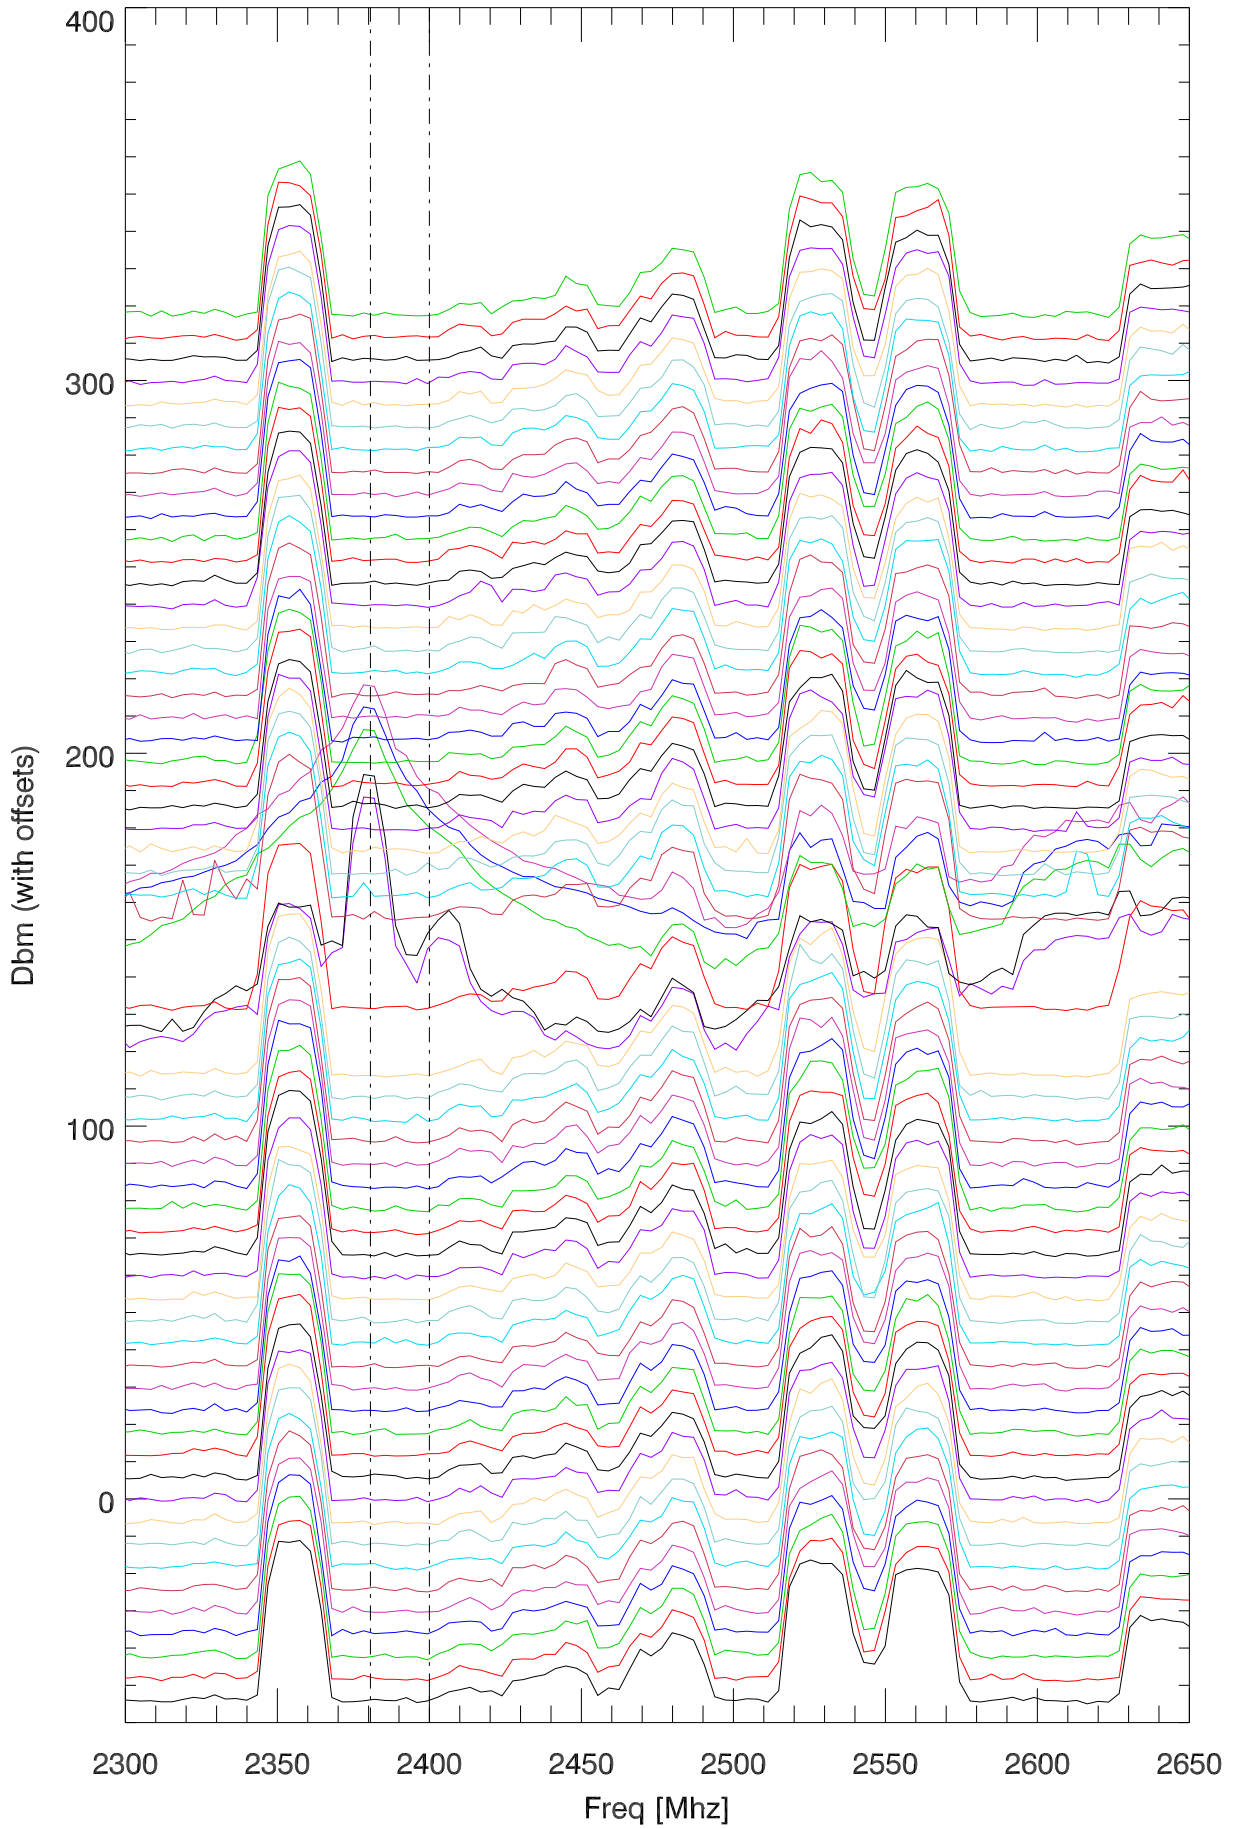

190719 hilltop monitoring