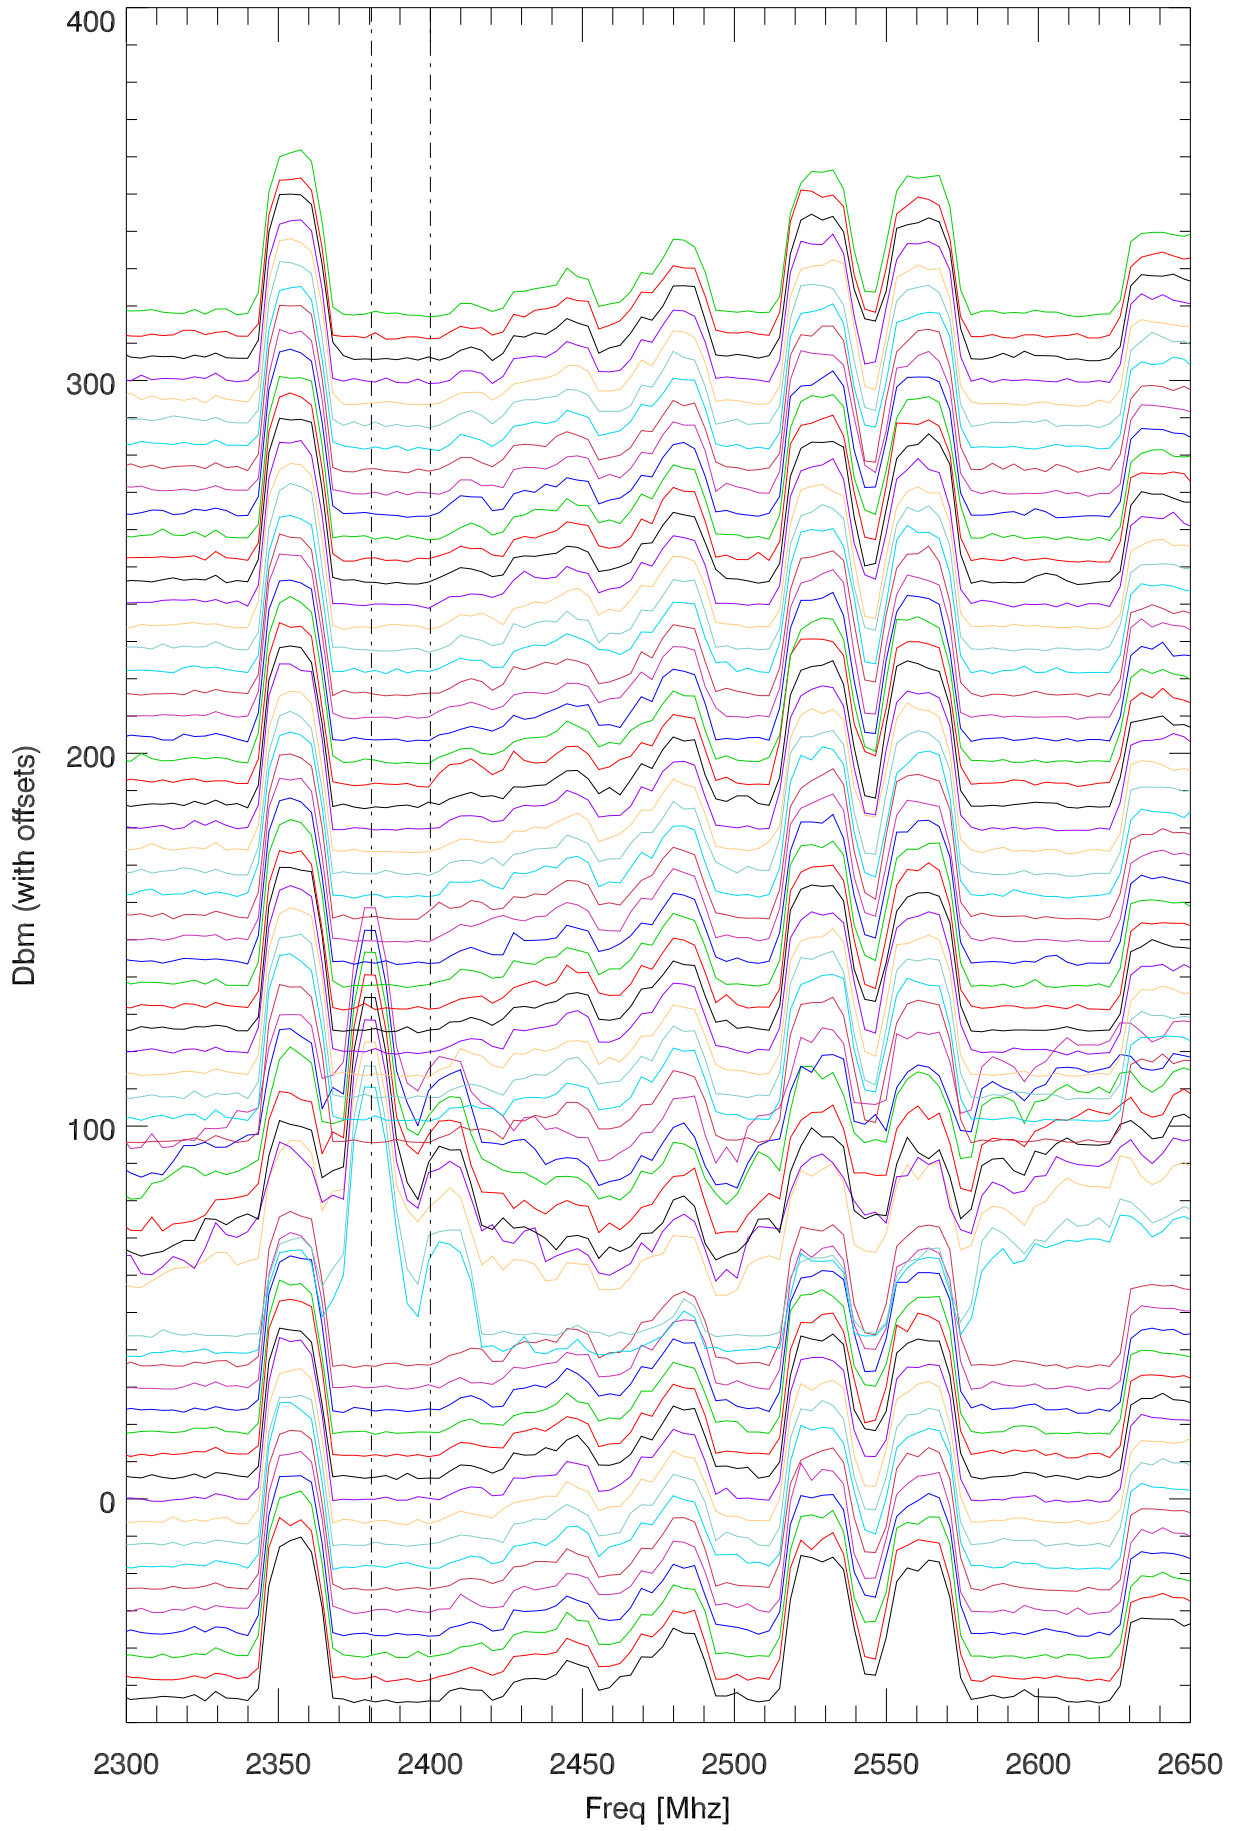

190727 hilltop monitoring