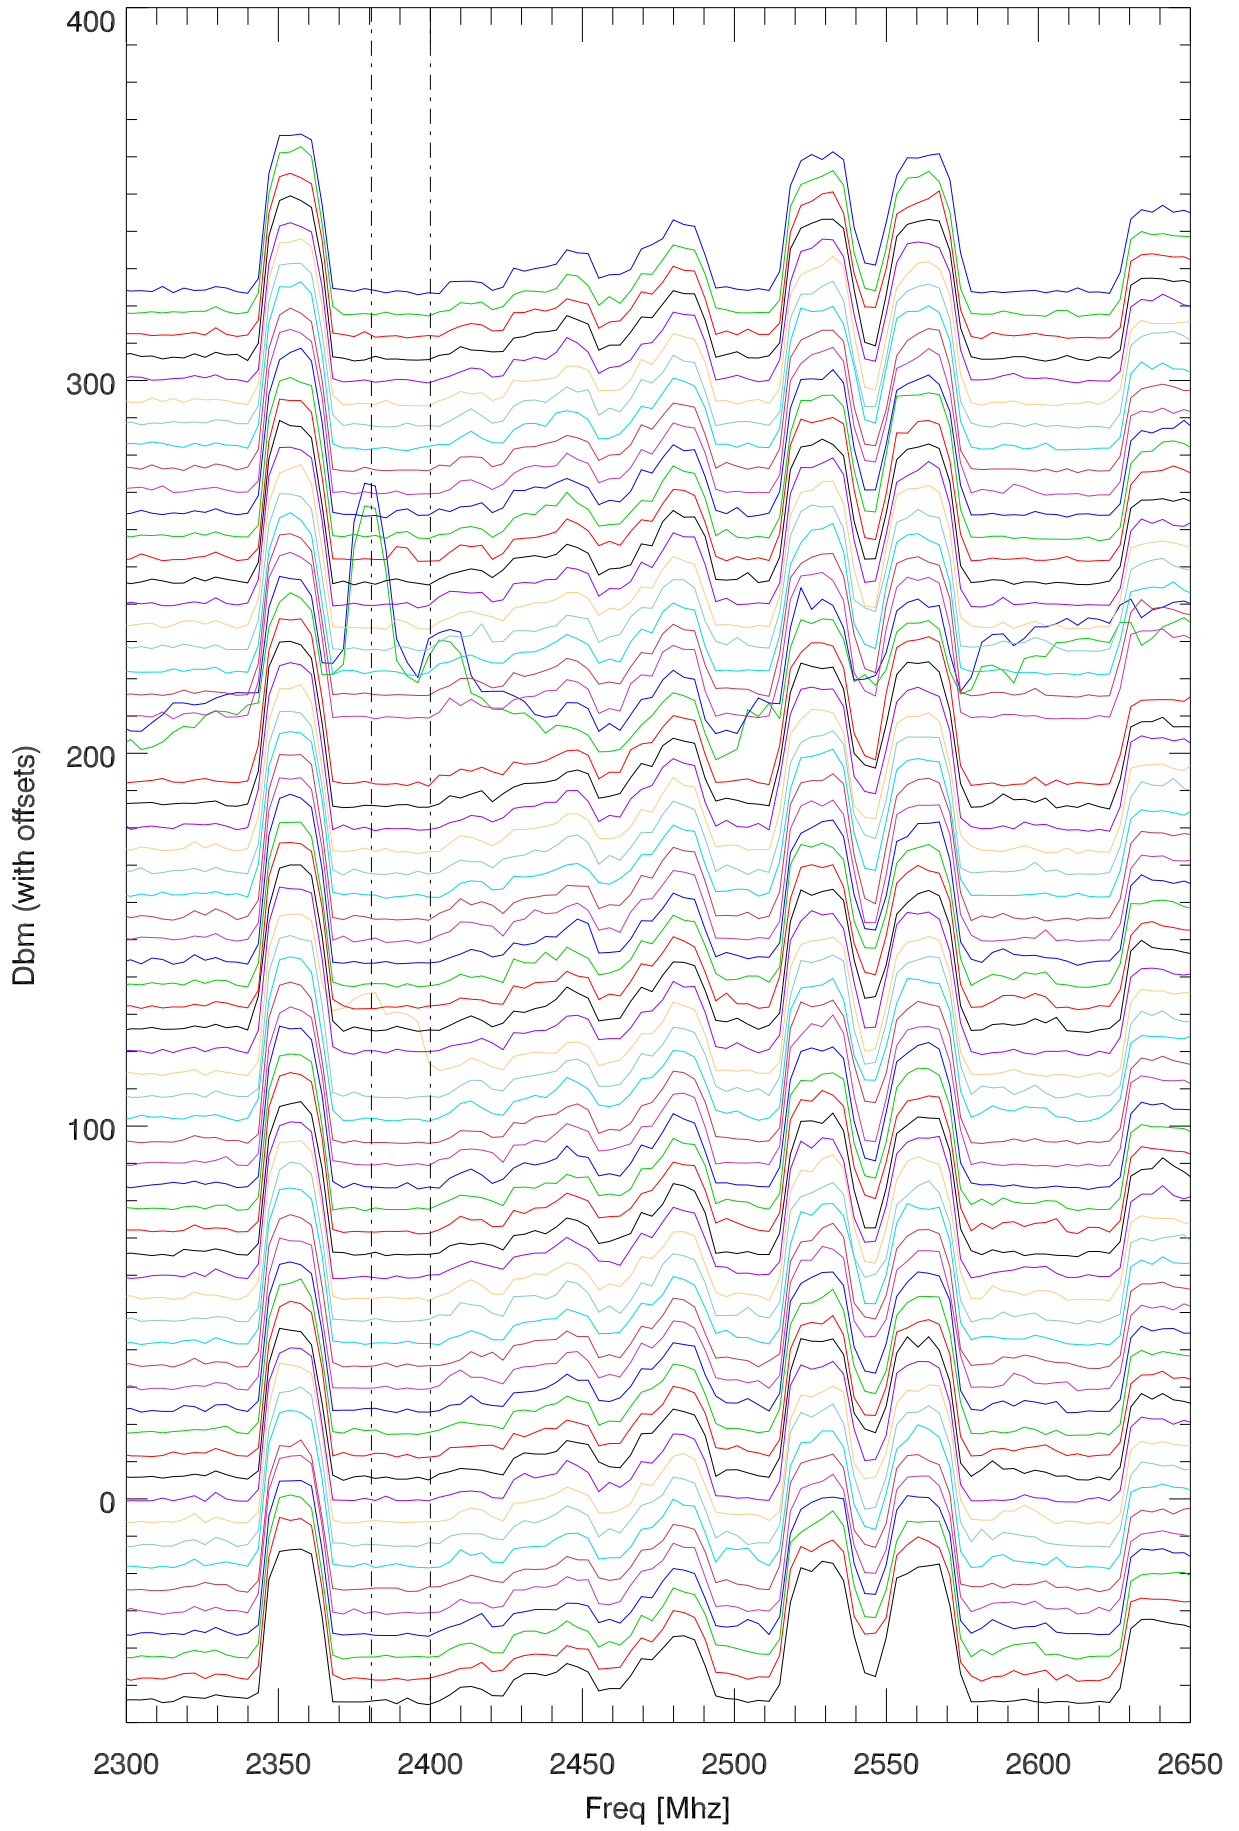

190726 hilltop monitoring