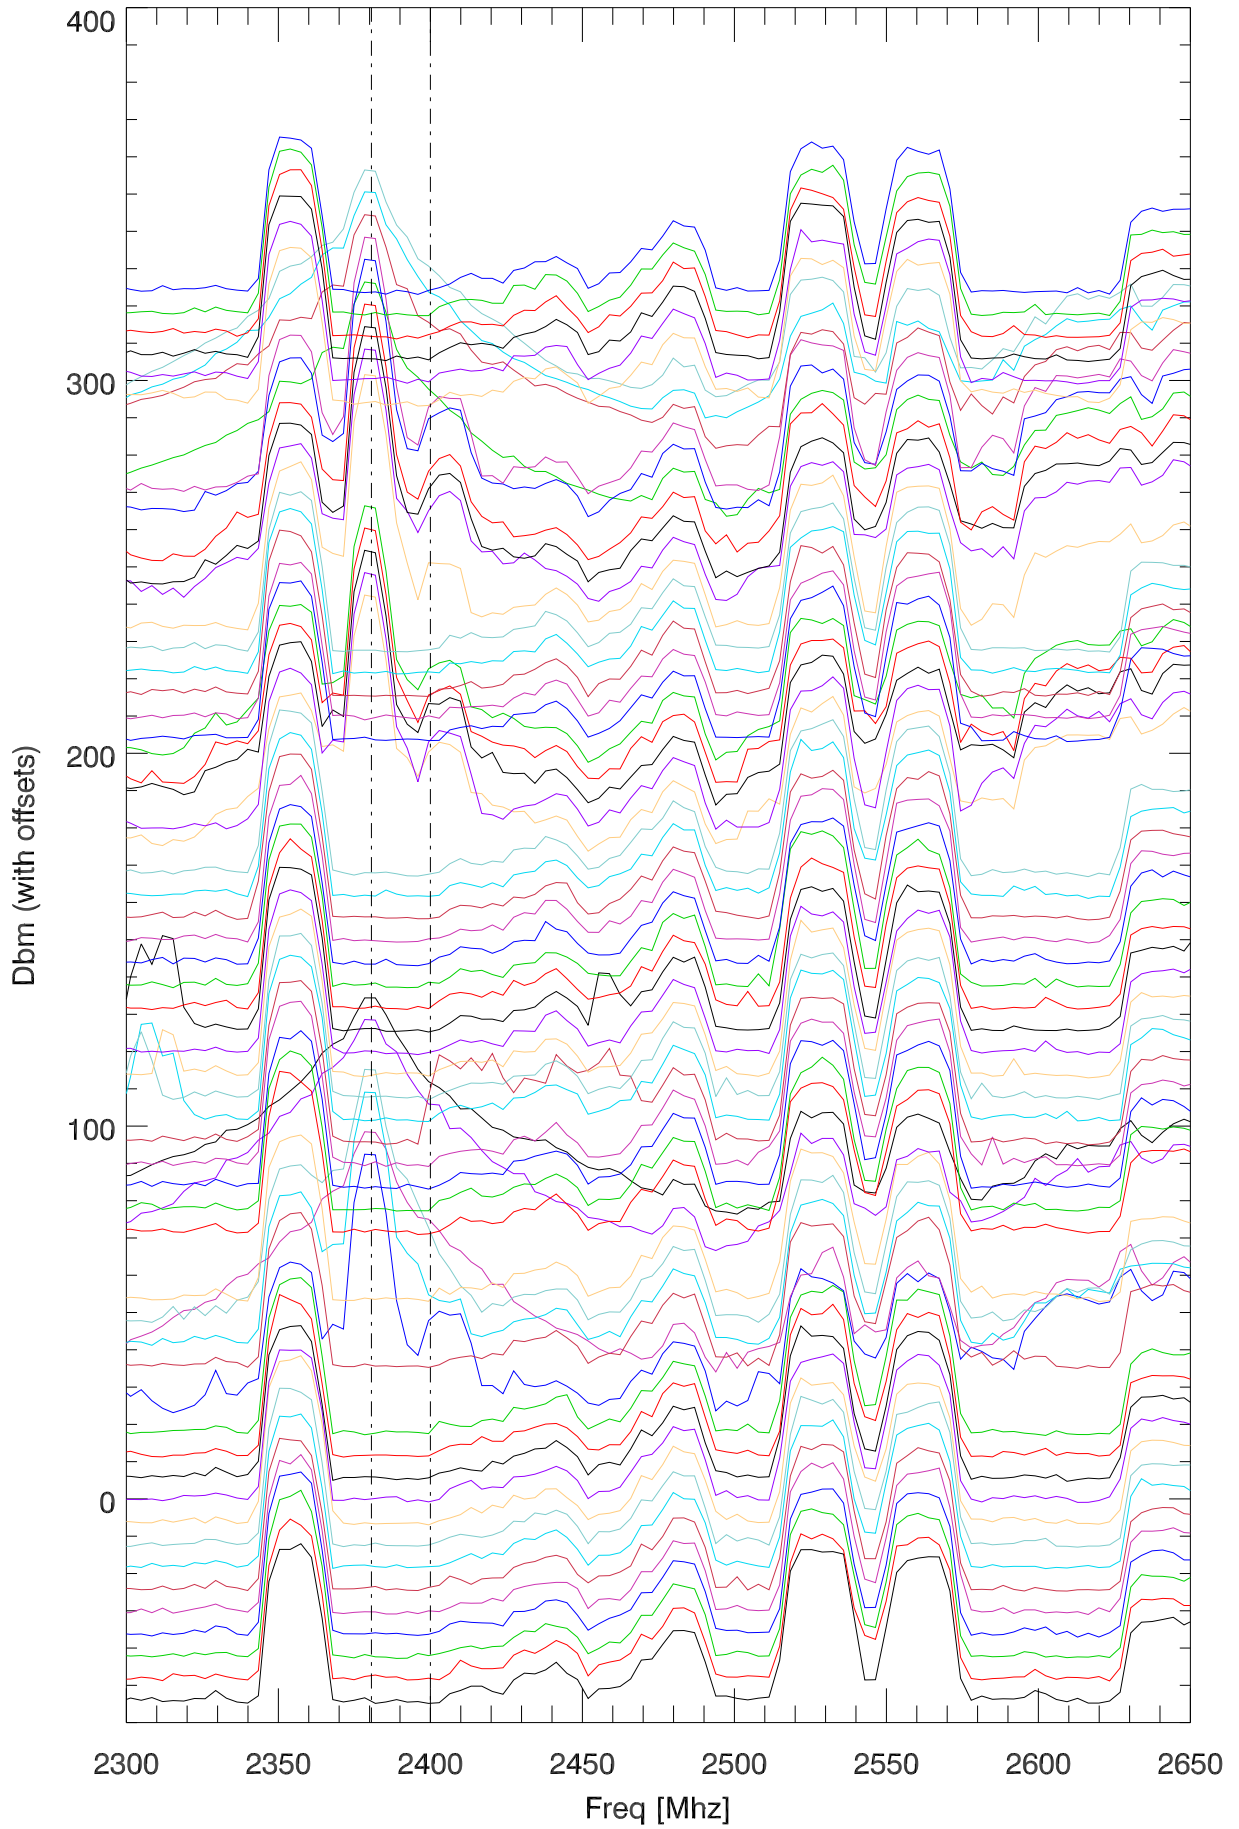

190708 hilltop monitoring