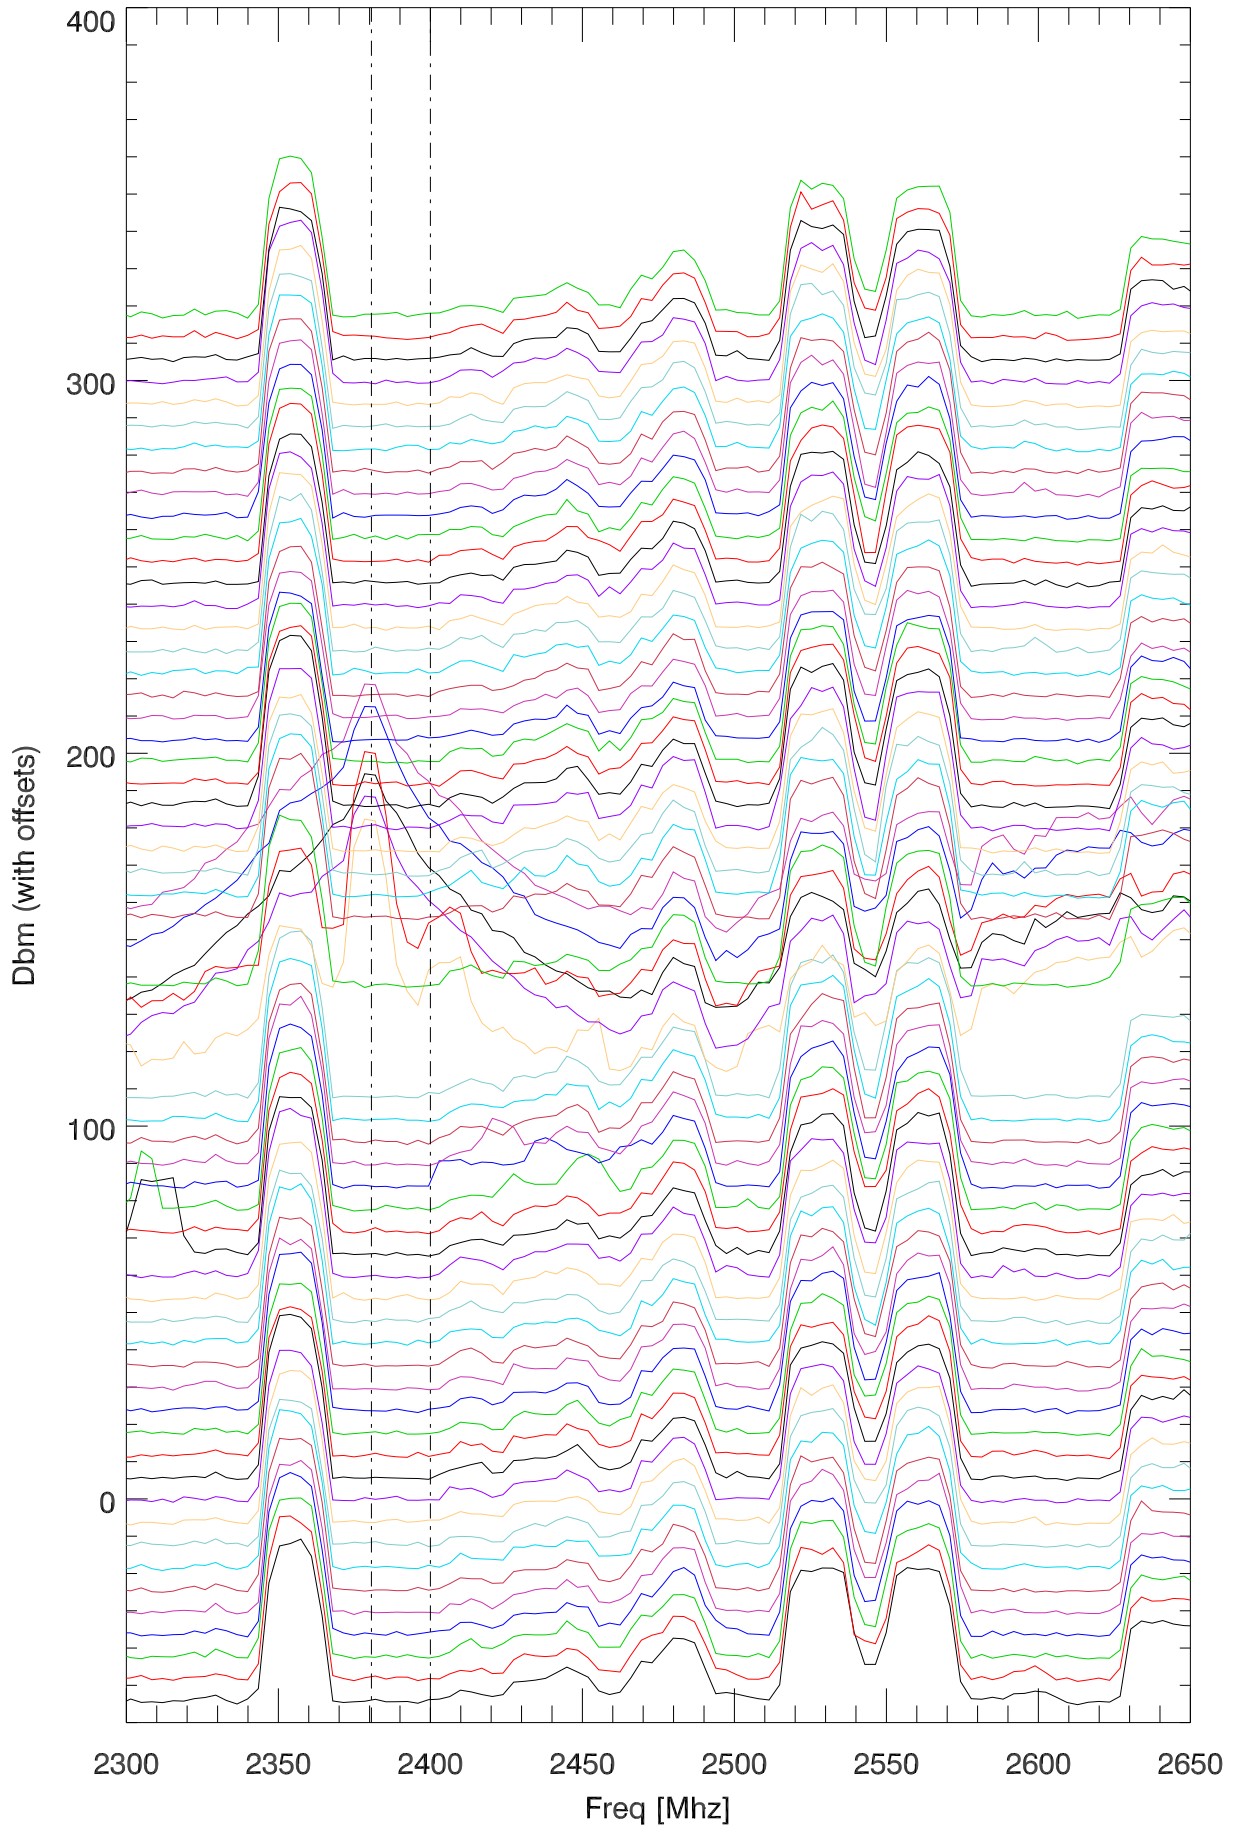

190723 hilltop monitoring