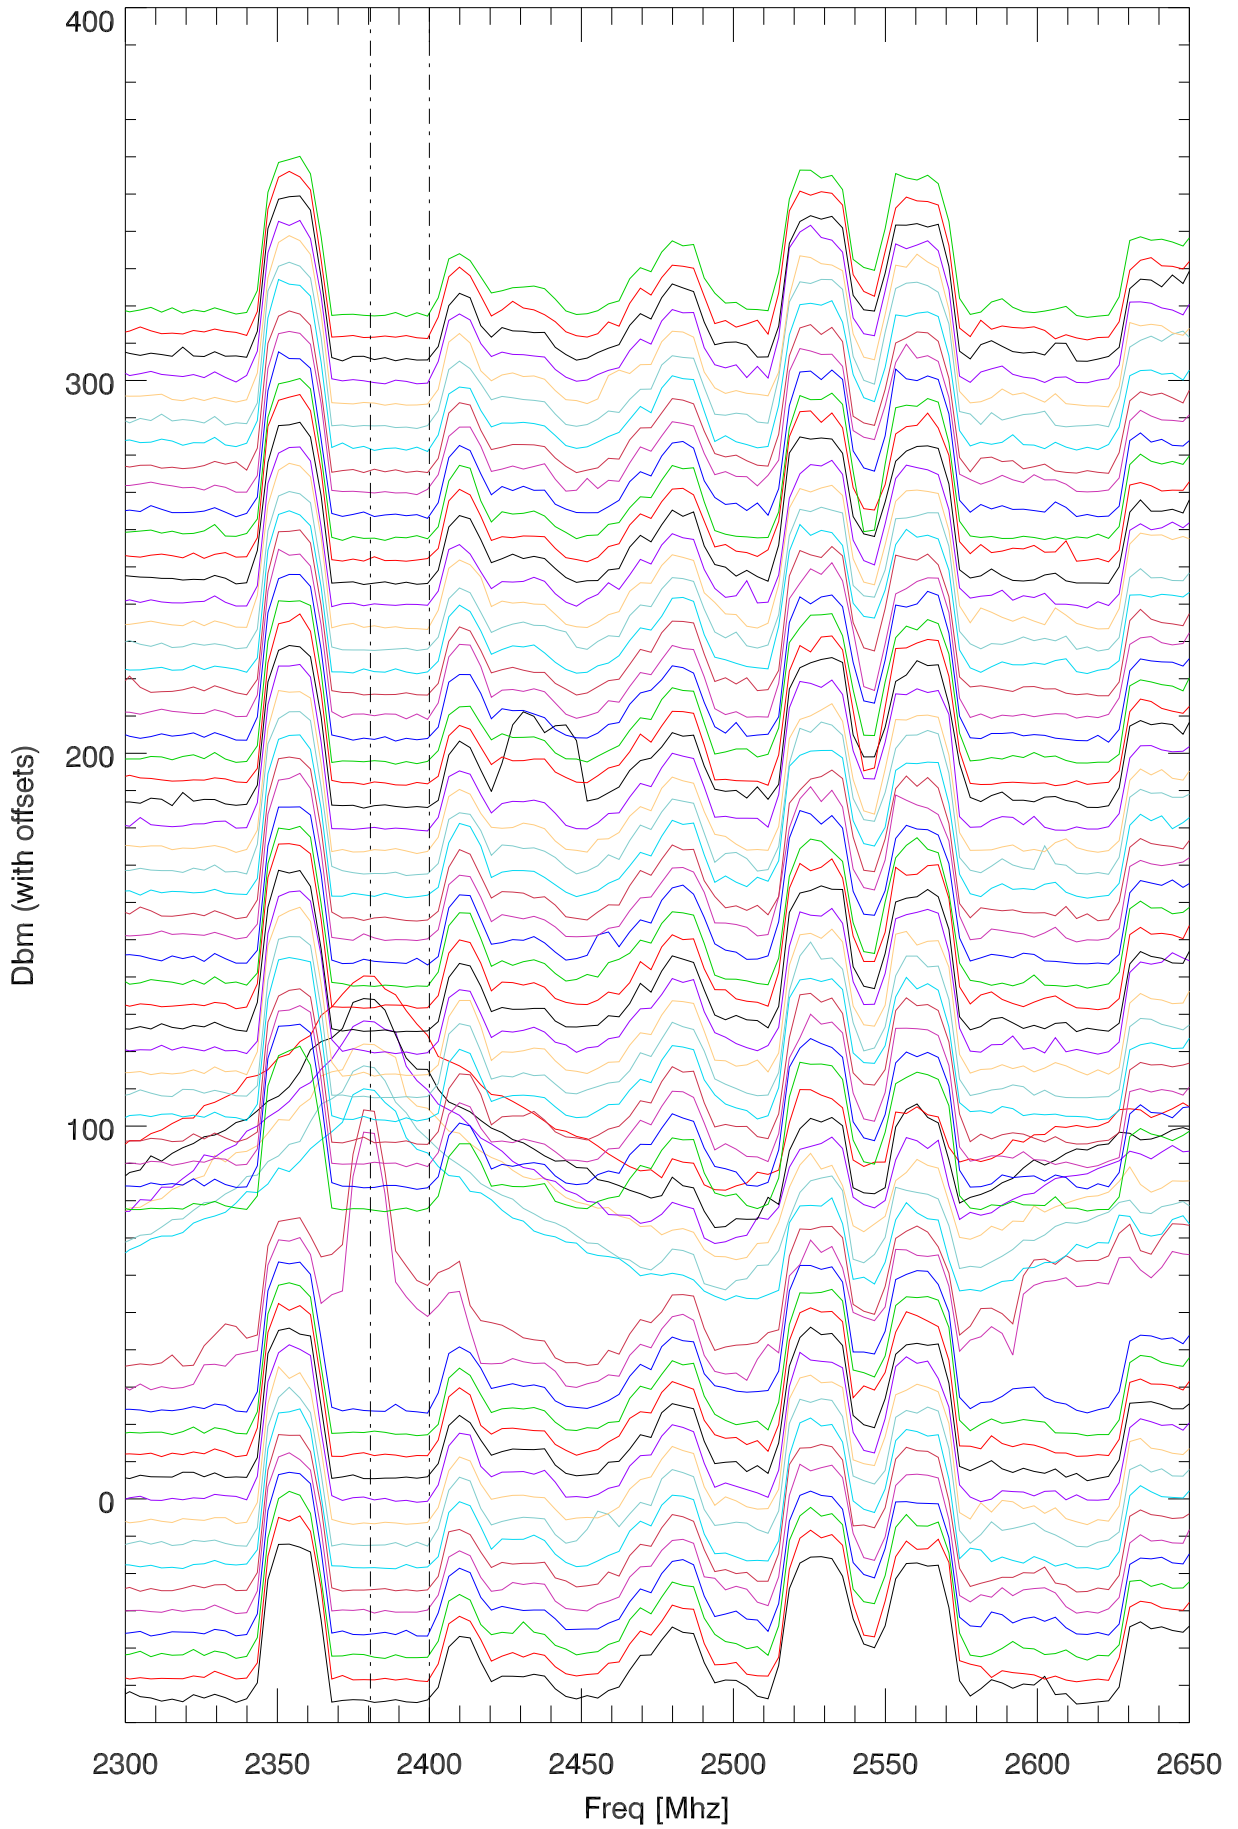

190419 hilltop monitoring