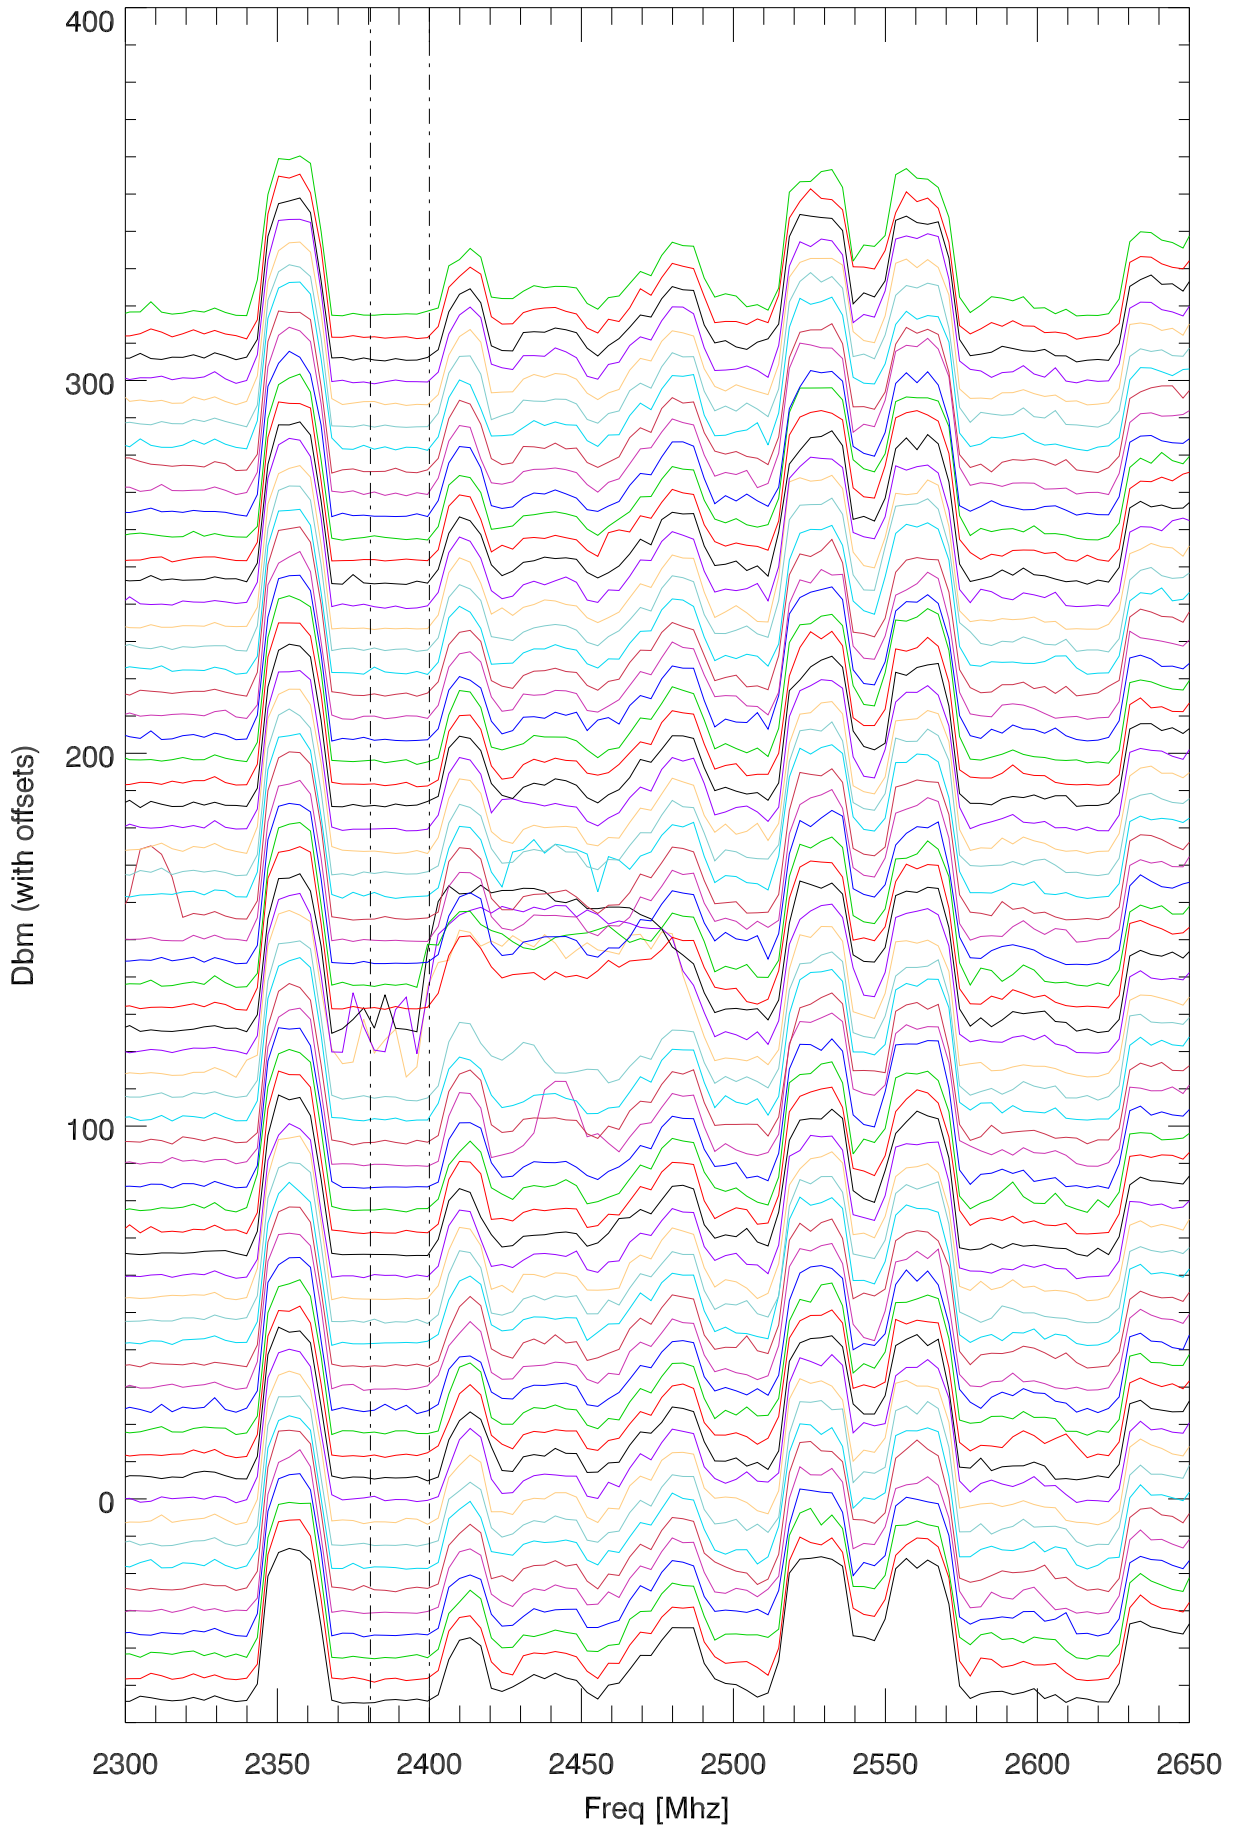

190424 hilltop monitoring