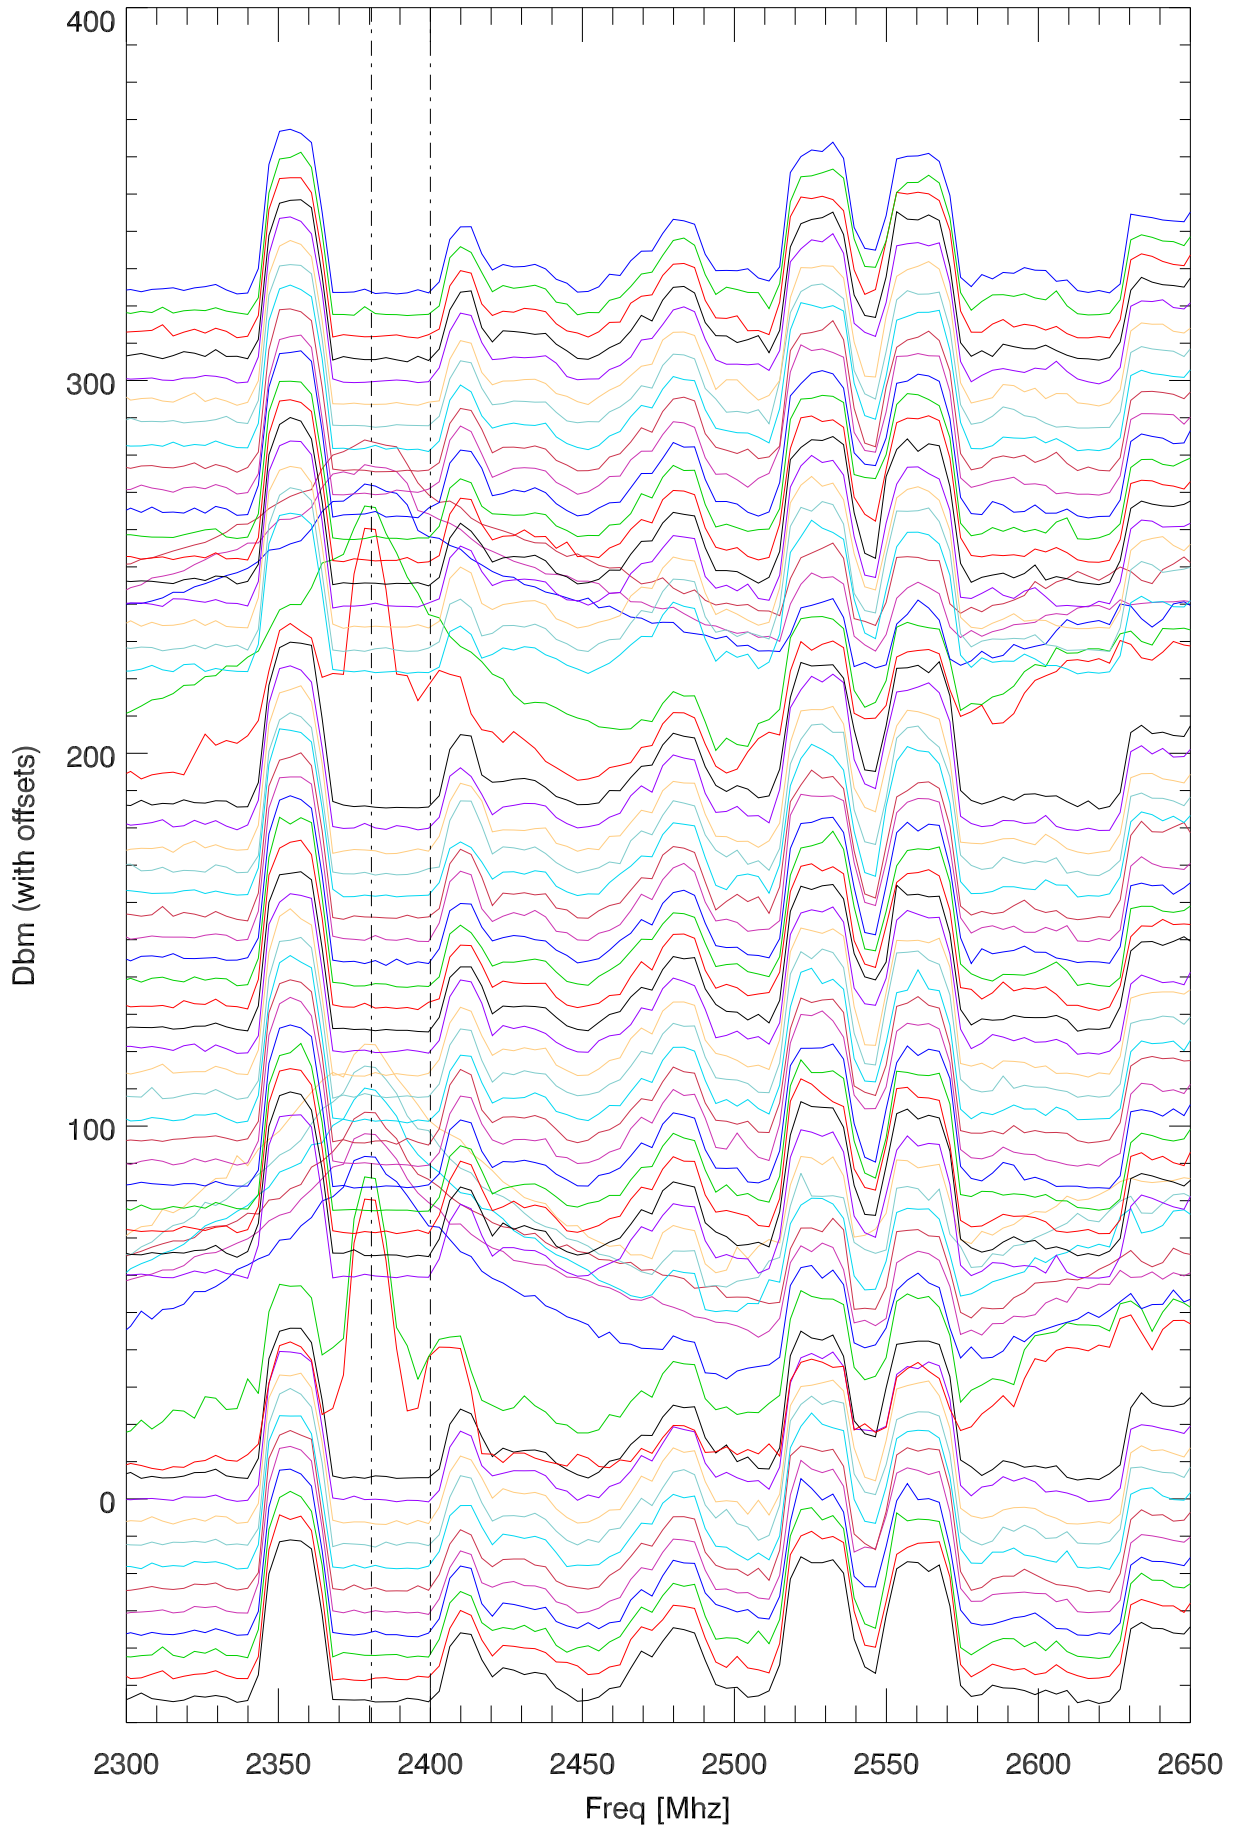

190421 hilltop monitoring