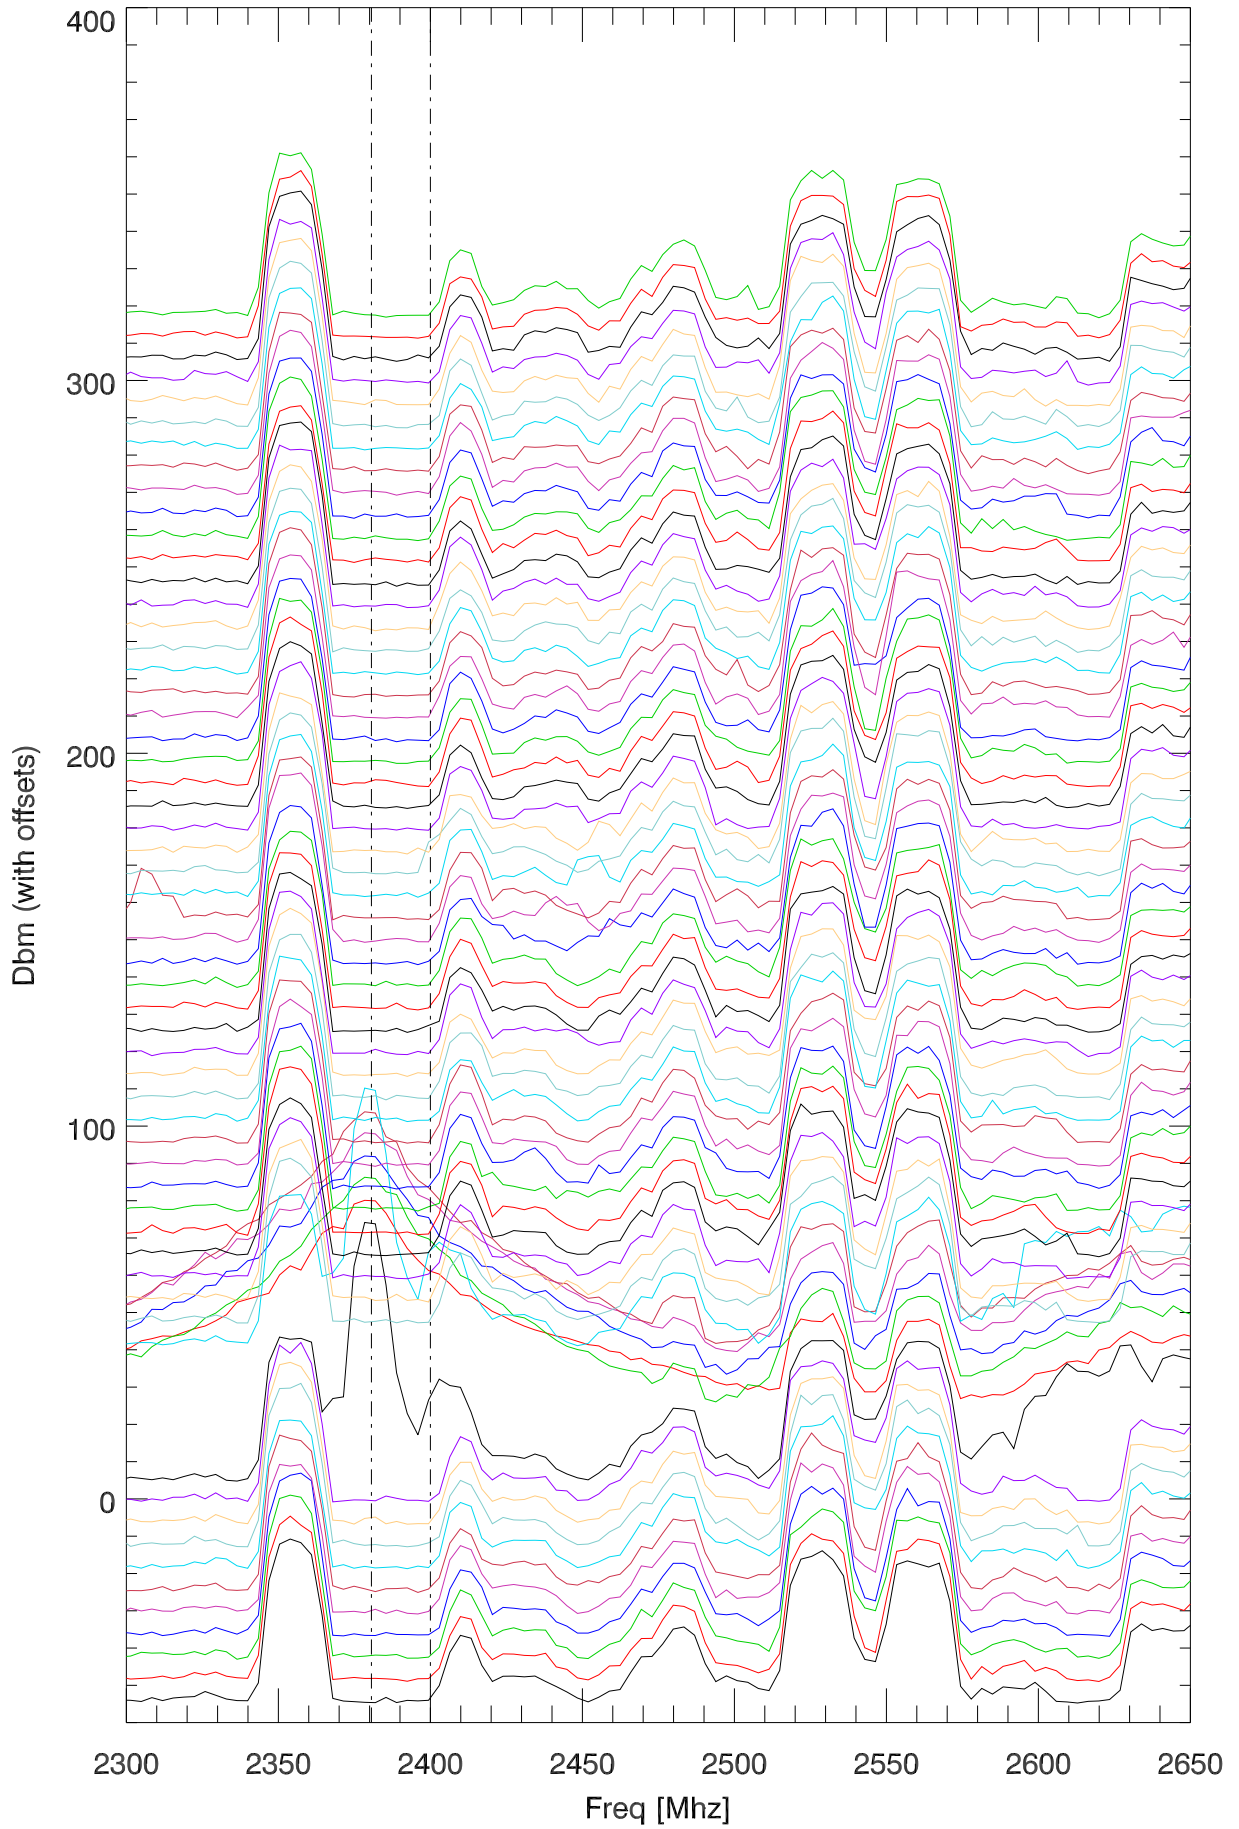

190422 hilltop monitoring