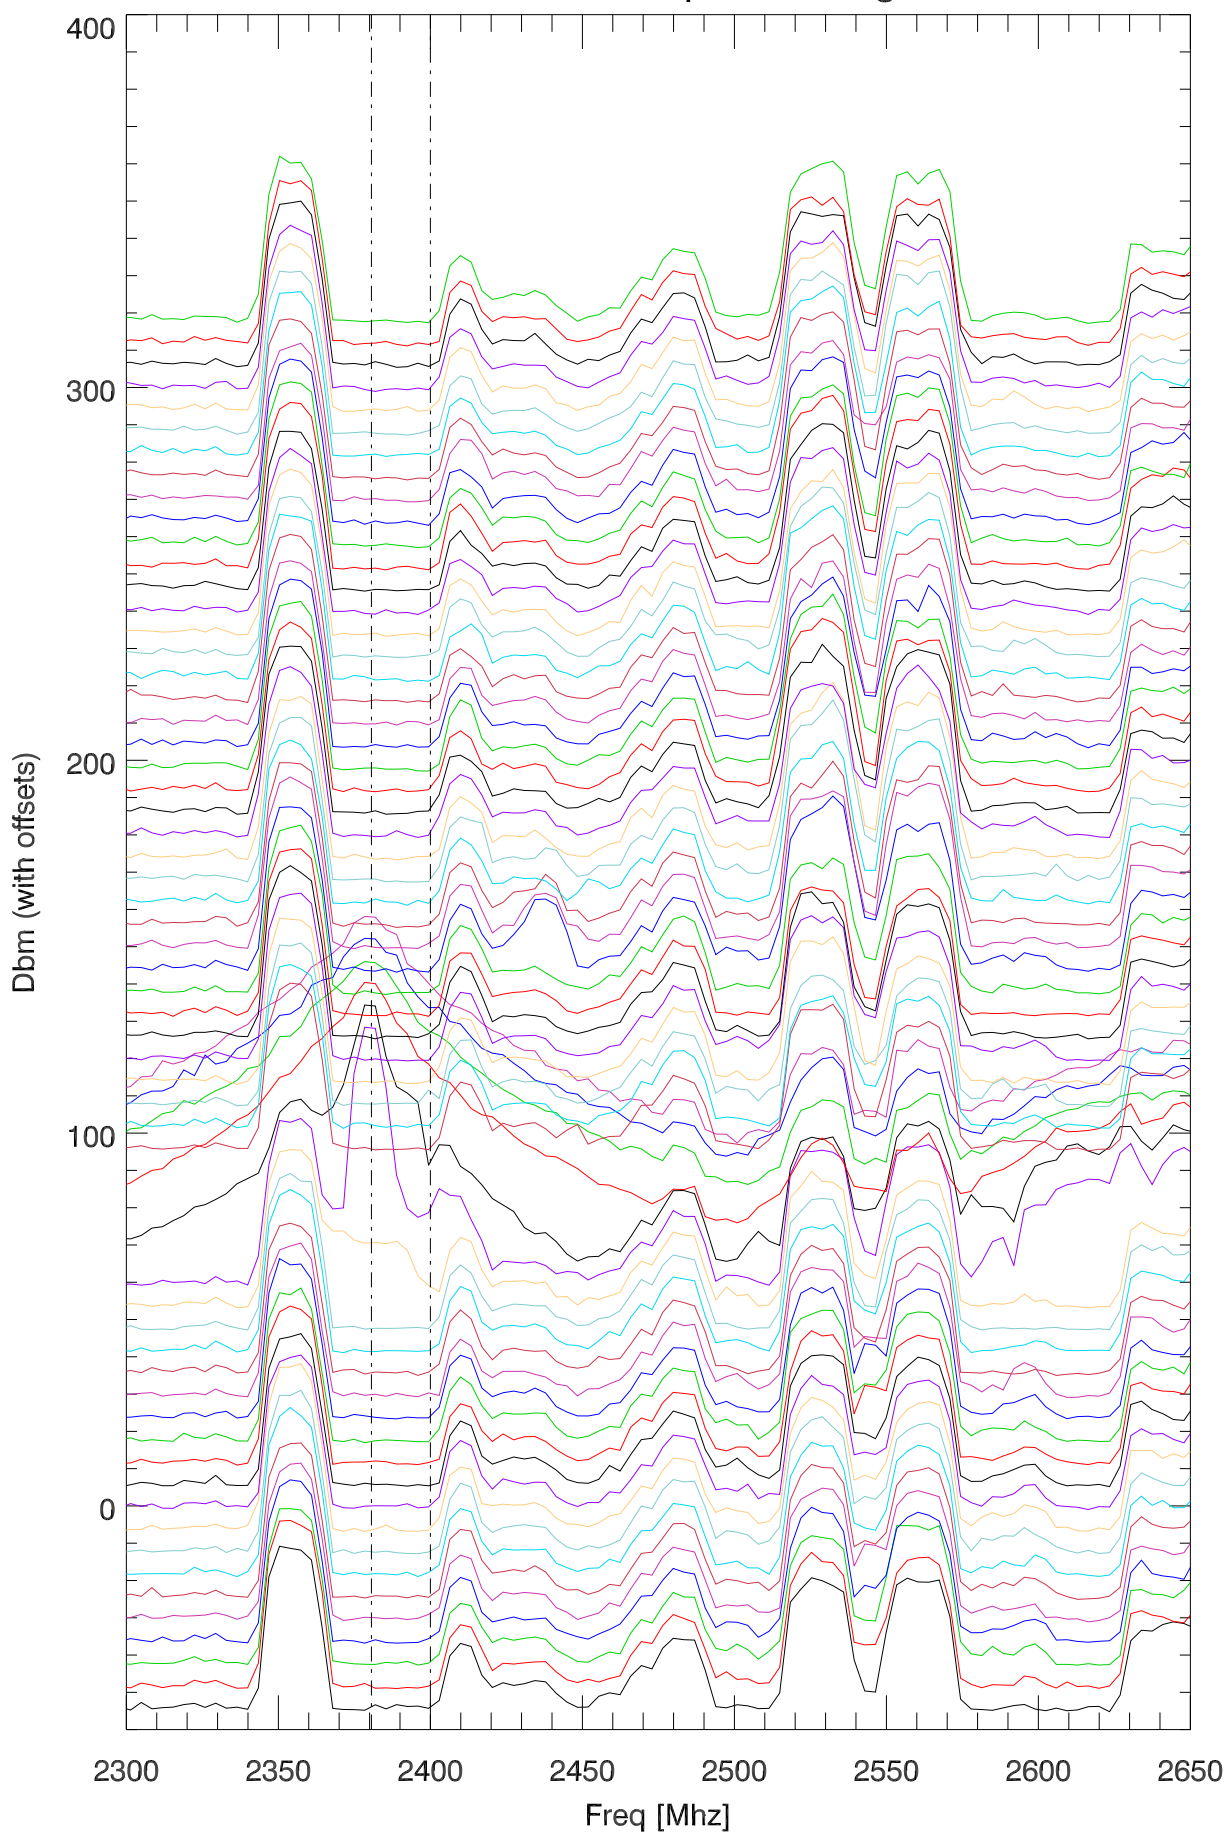

190416 hilltop monitoring