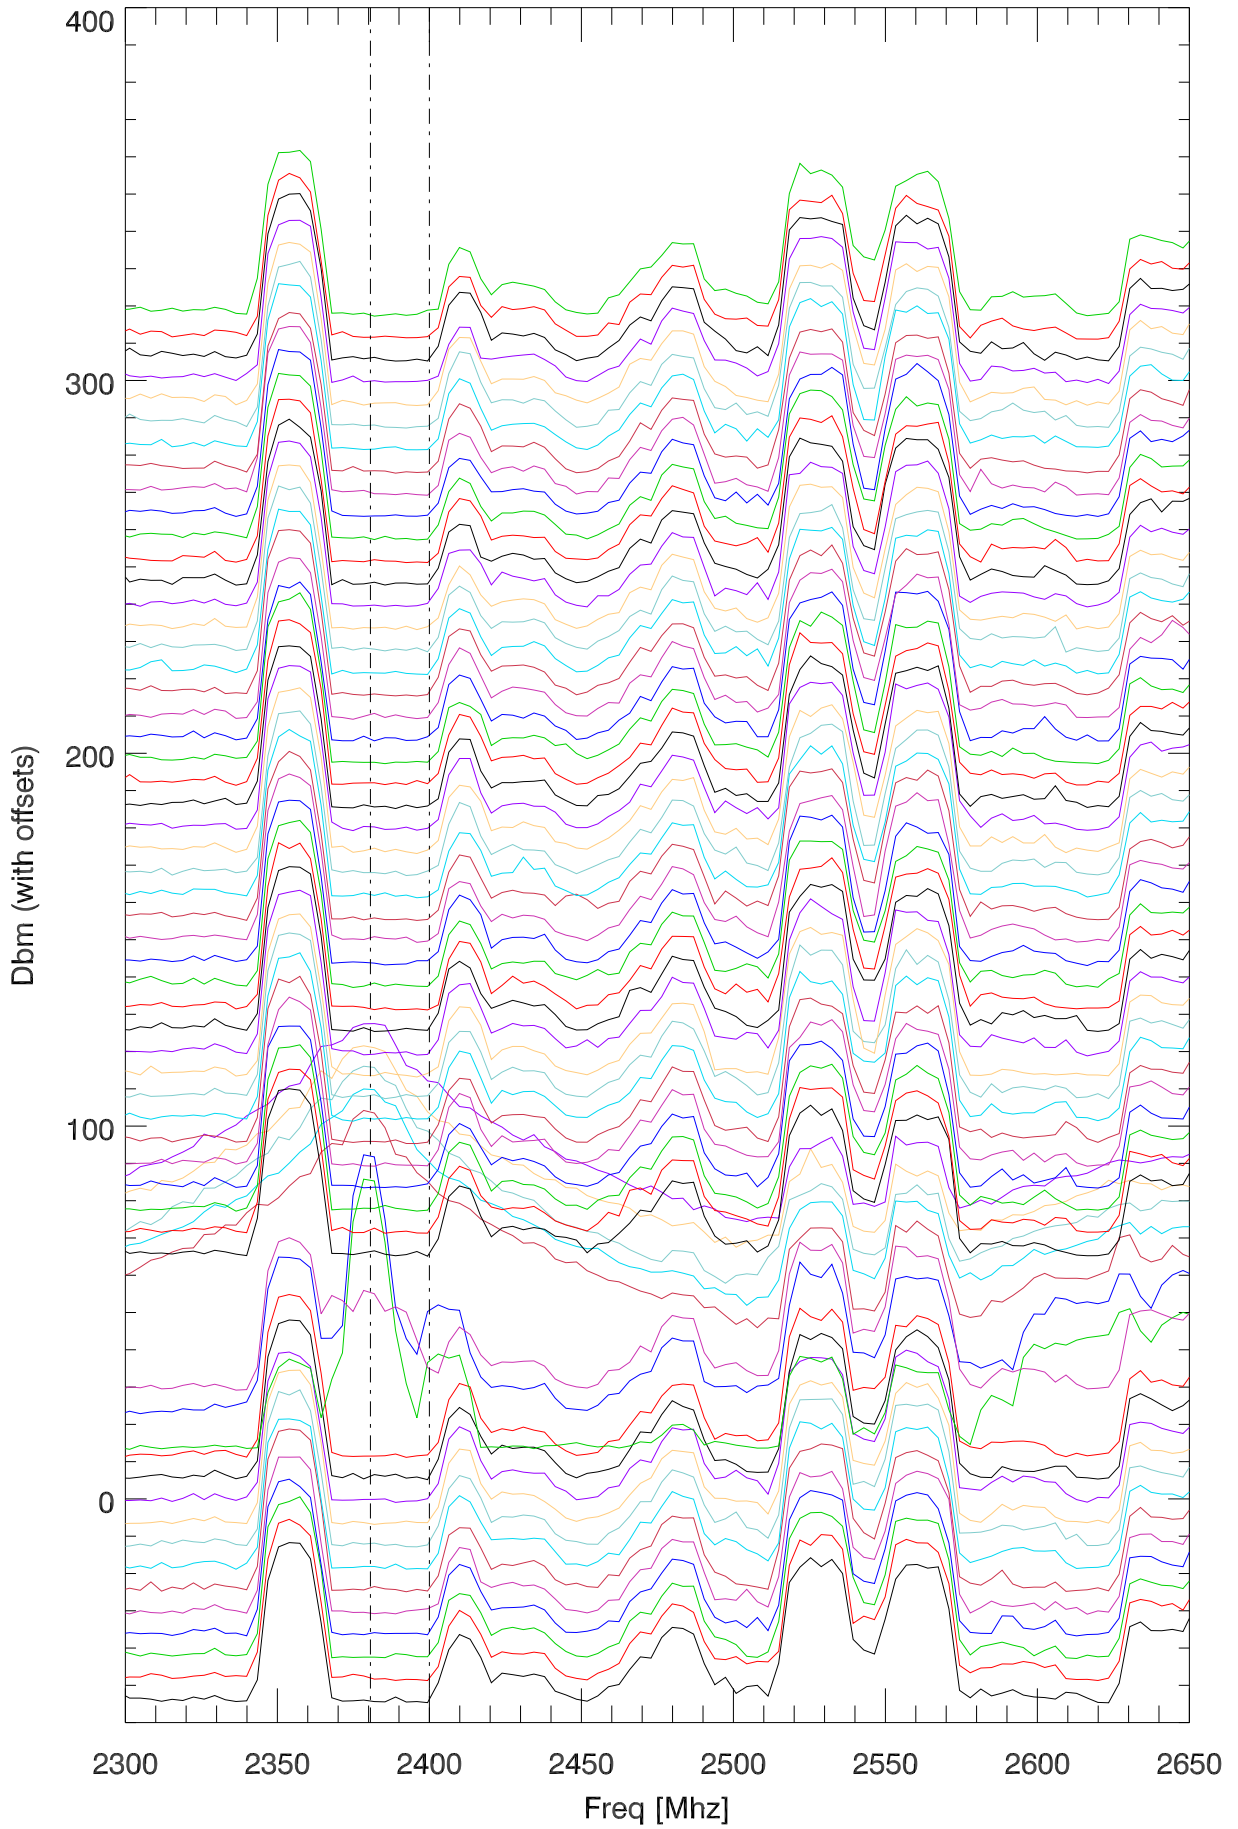

190420 hilltop monitoring