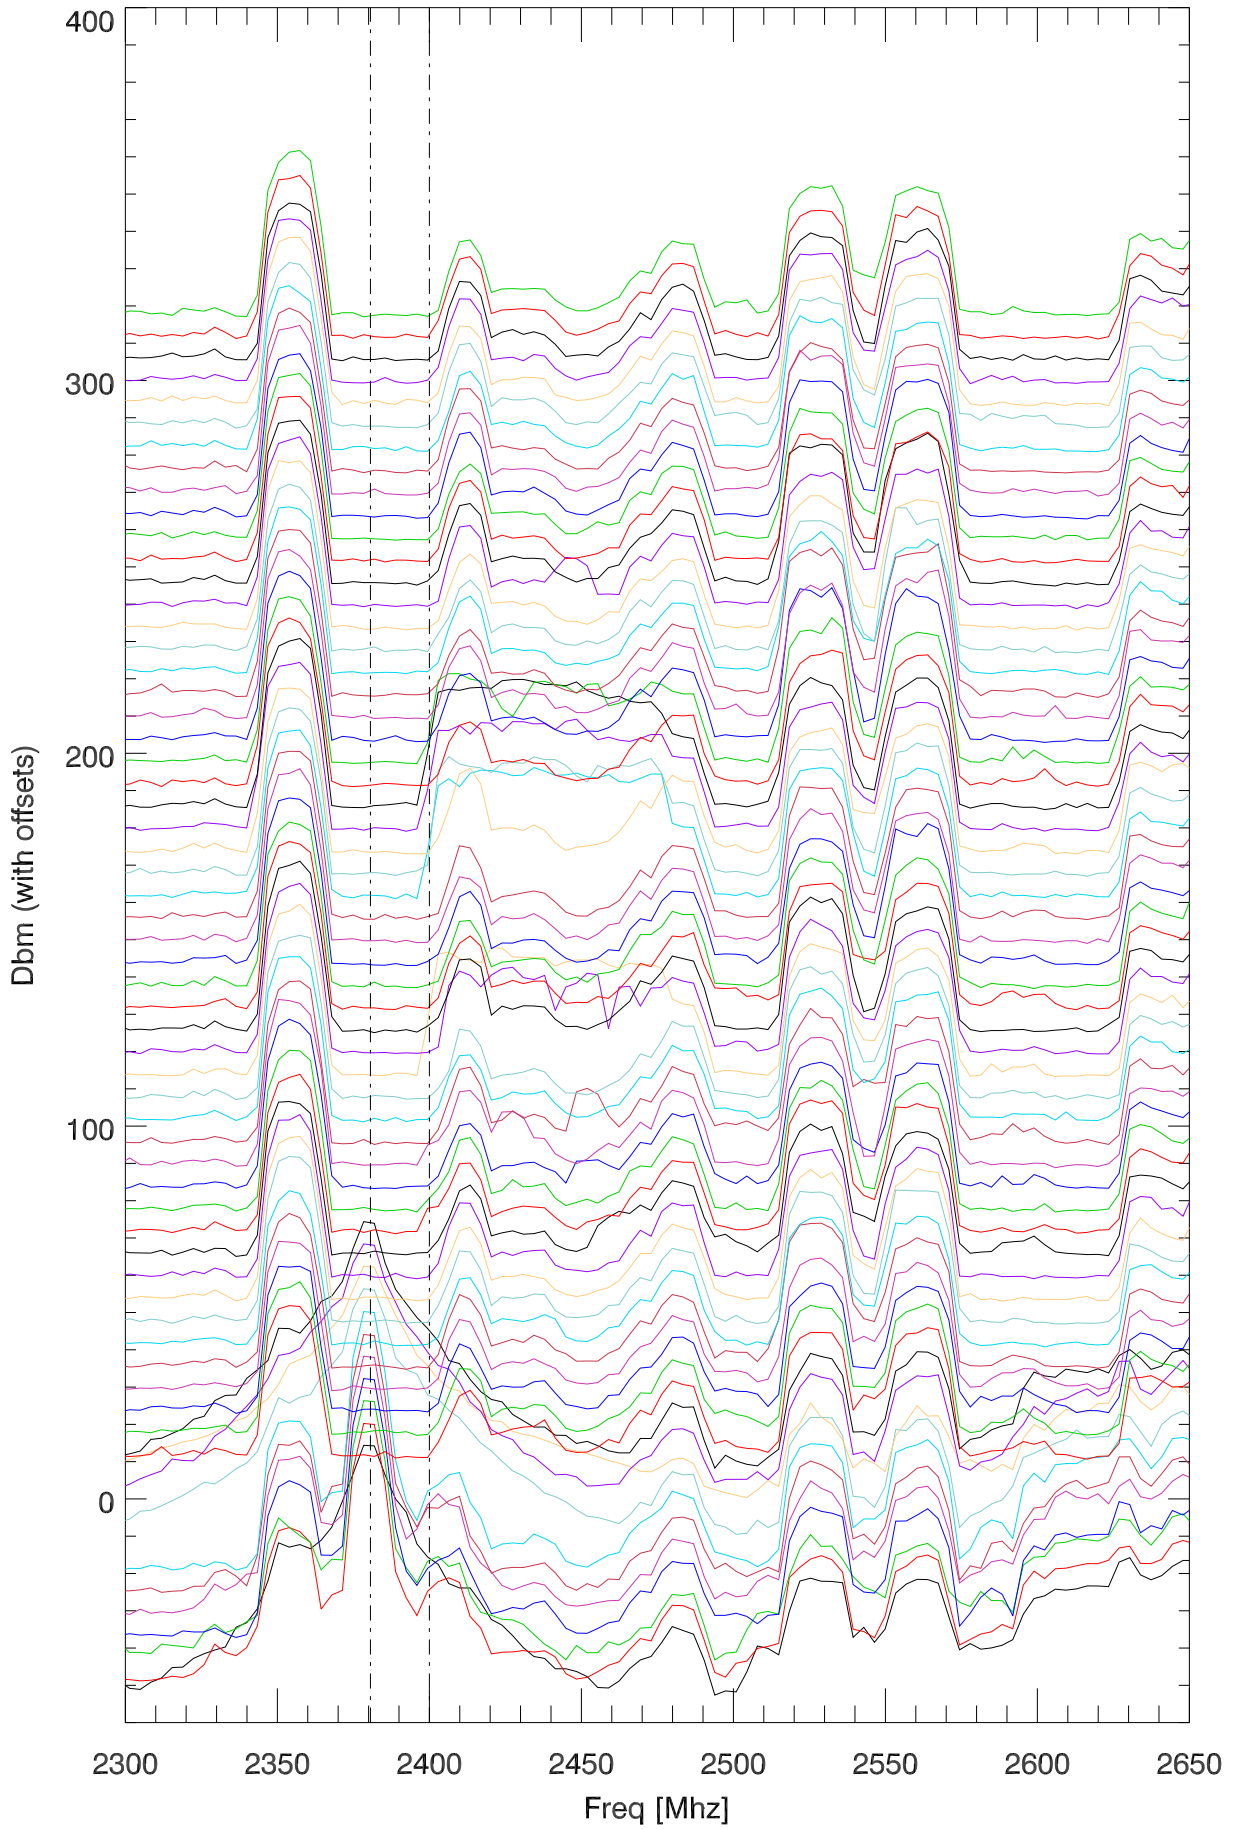

190409 hilltop monitoring