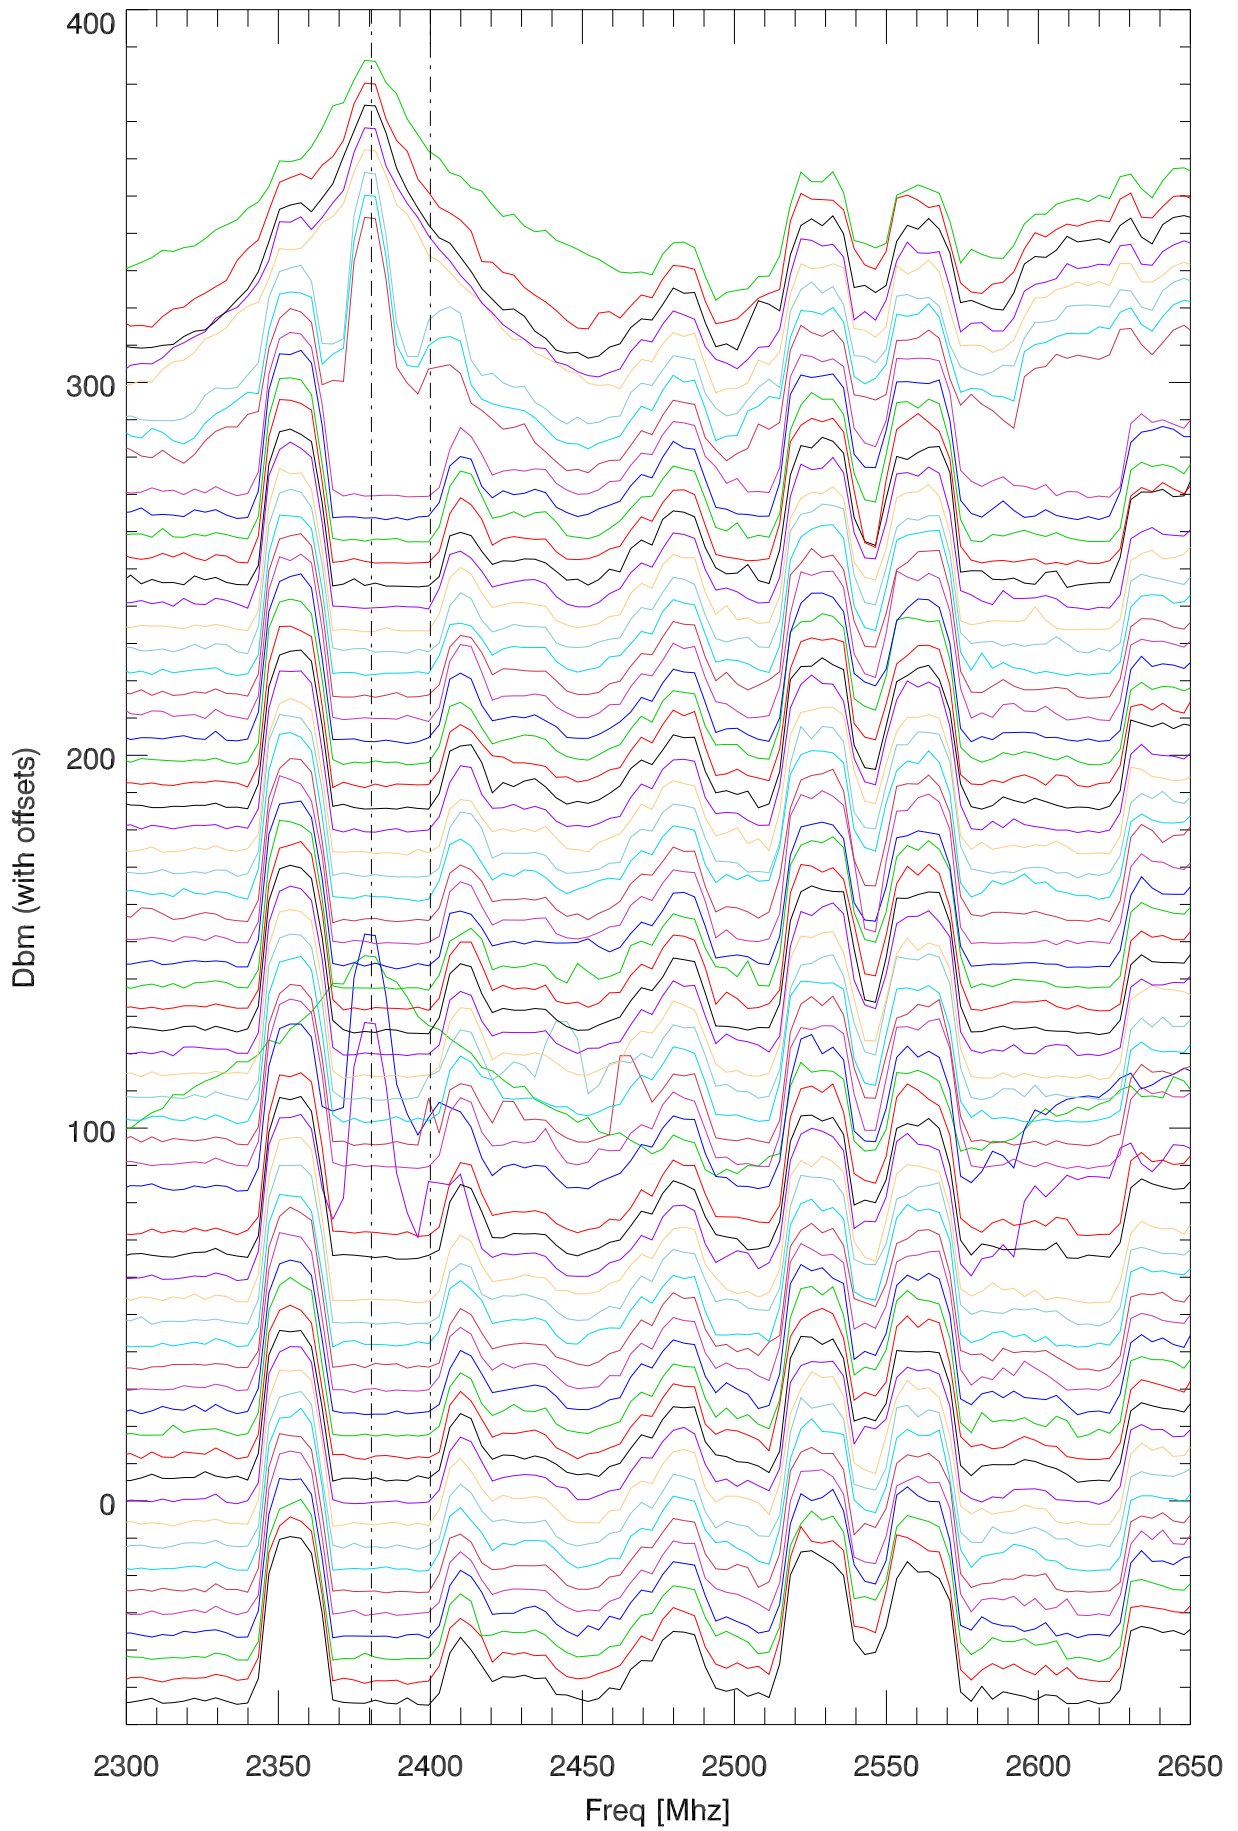

190418 hilltop monitoring