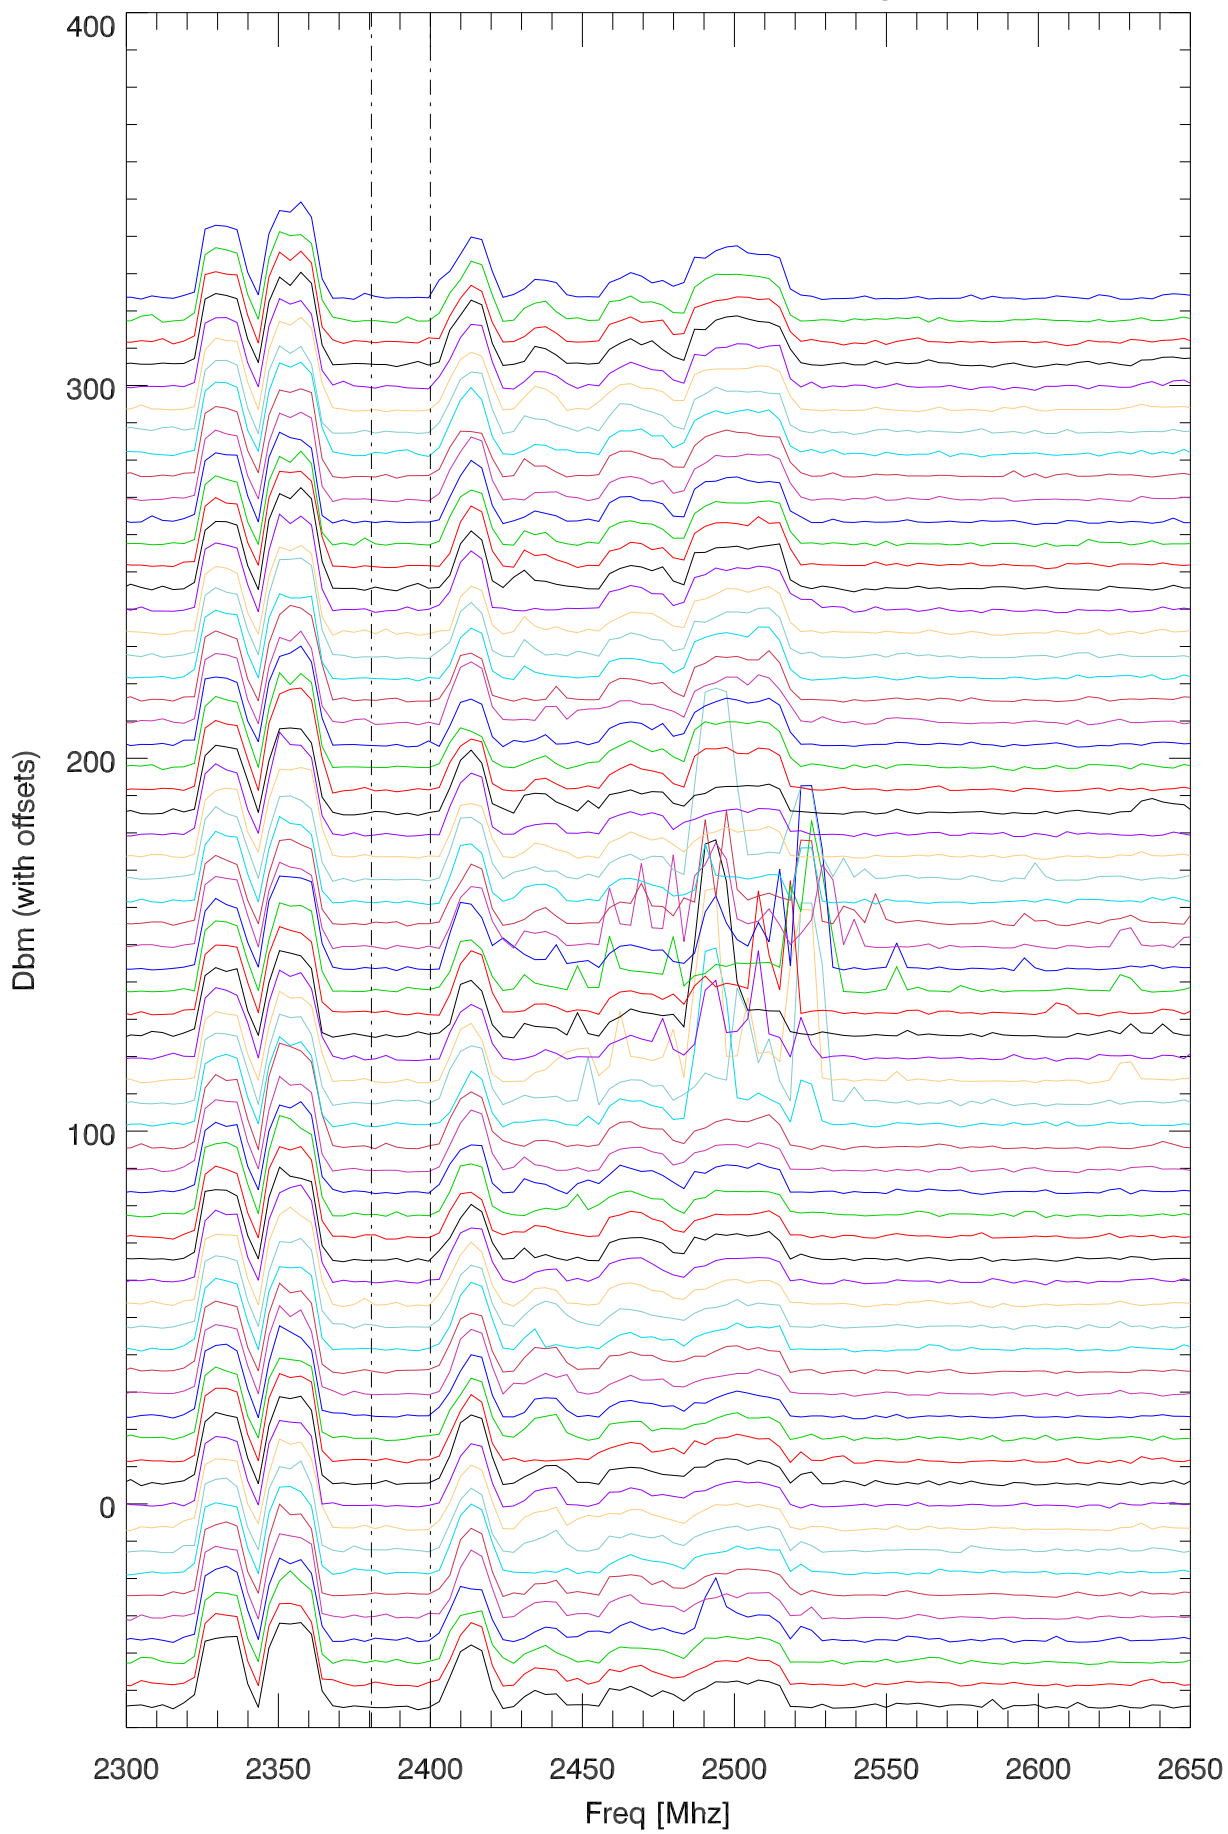

180425 hilltop monitoring