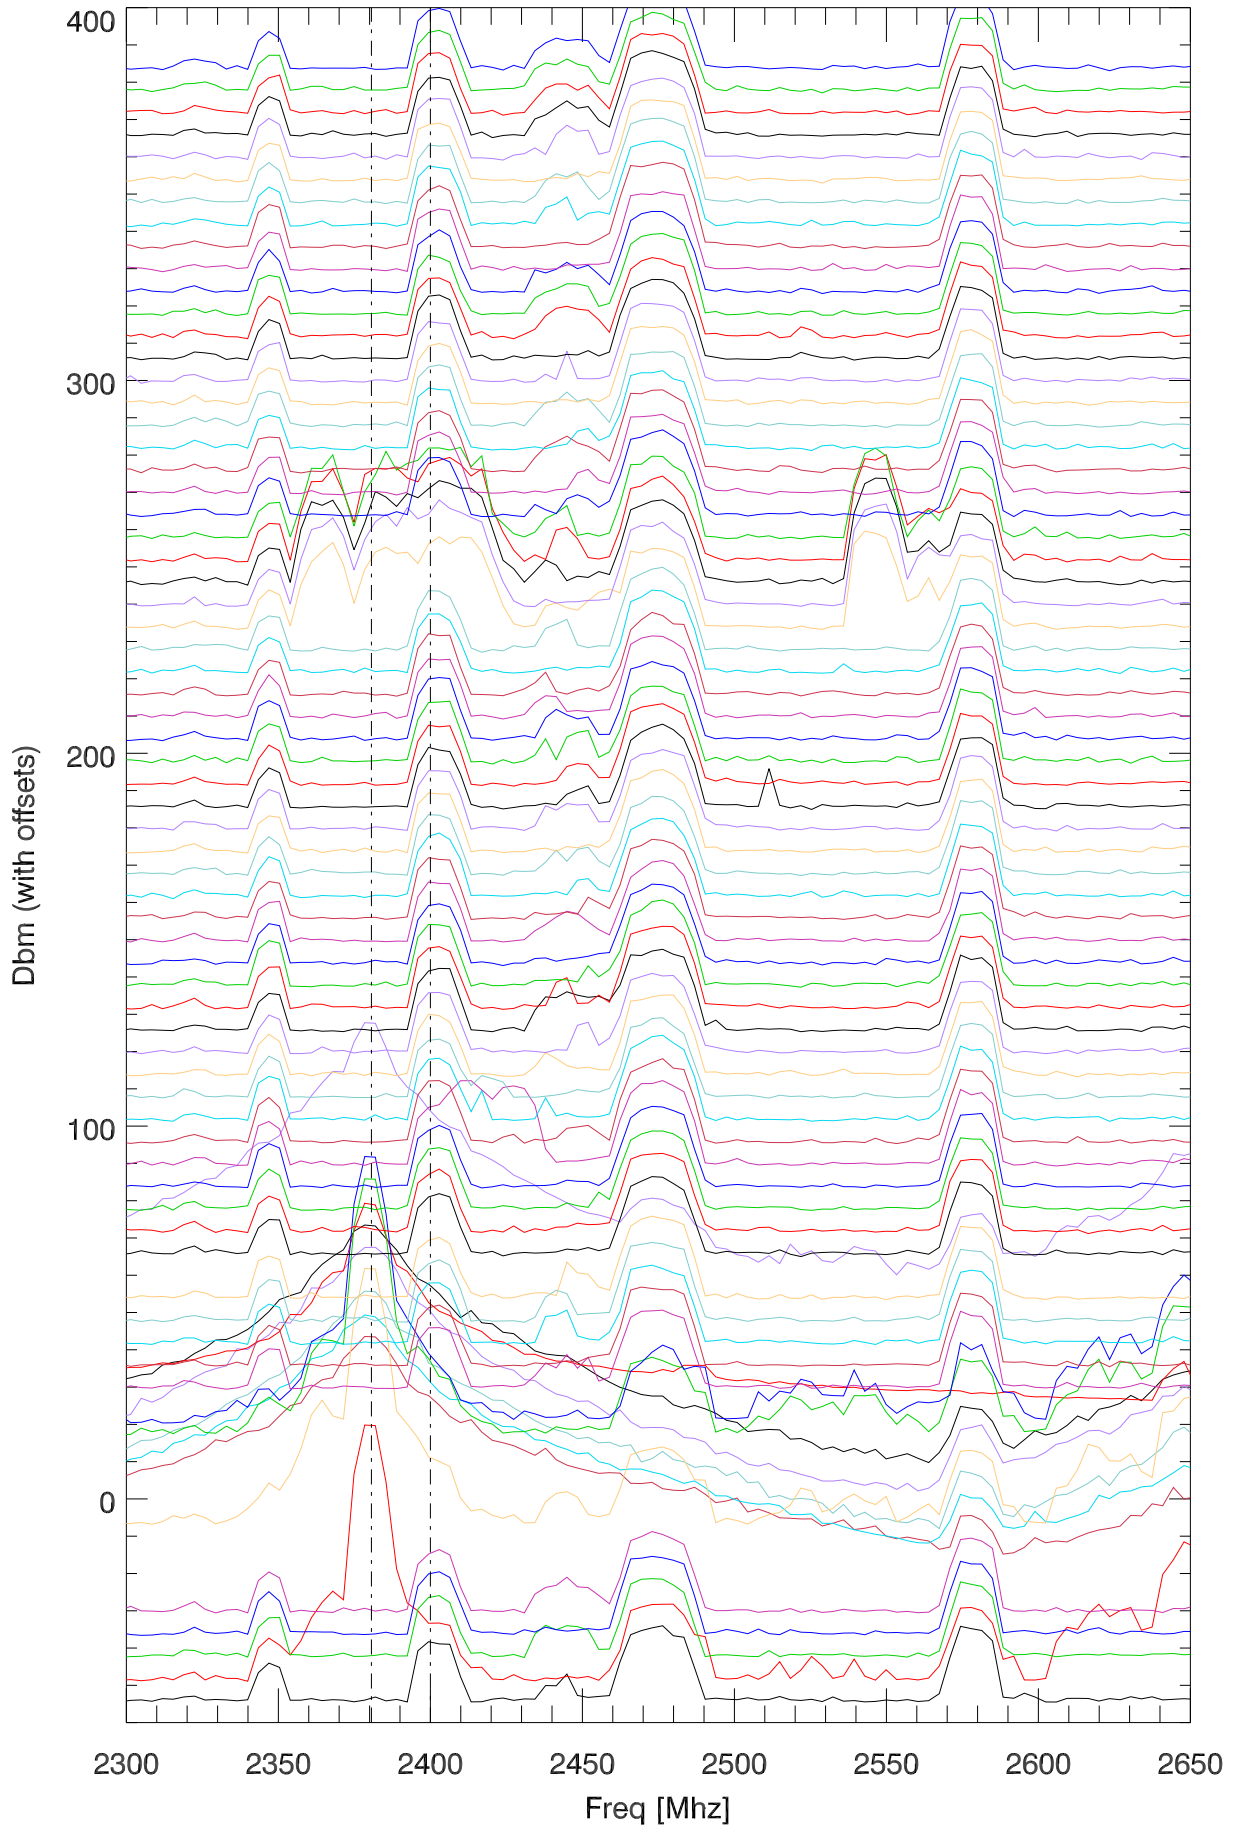

150116 hilltop monitoring