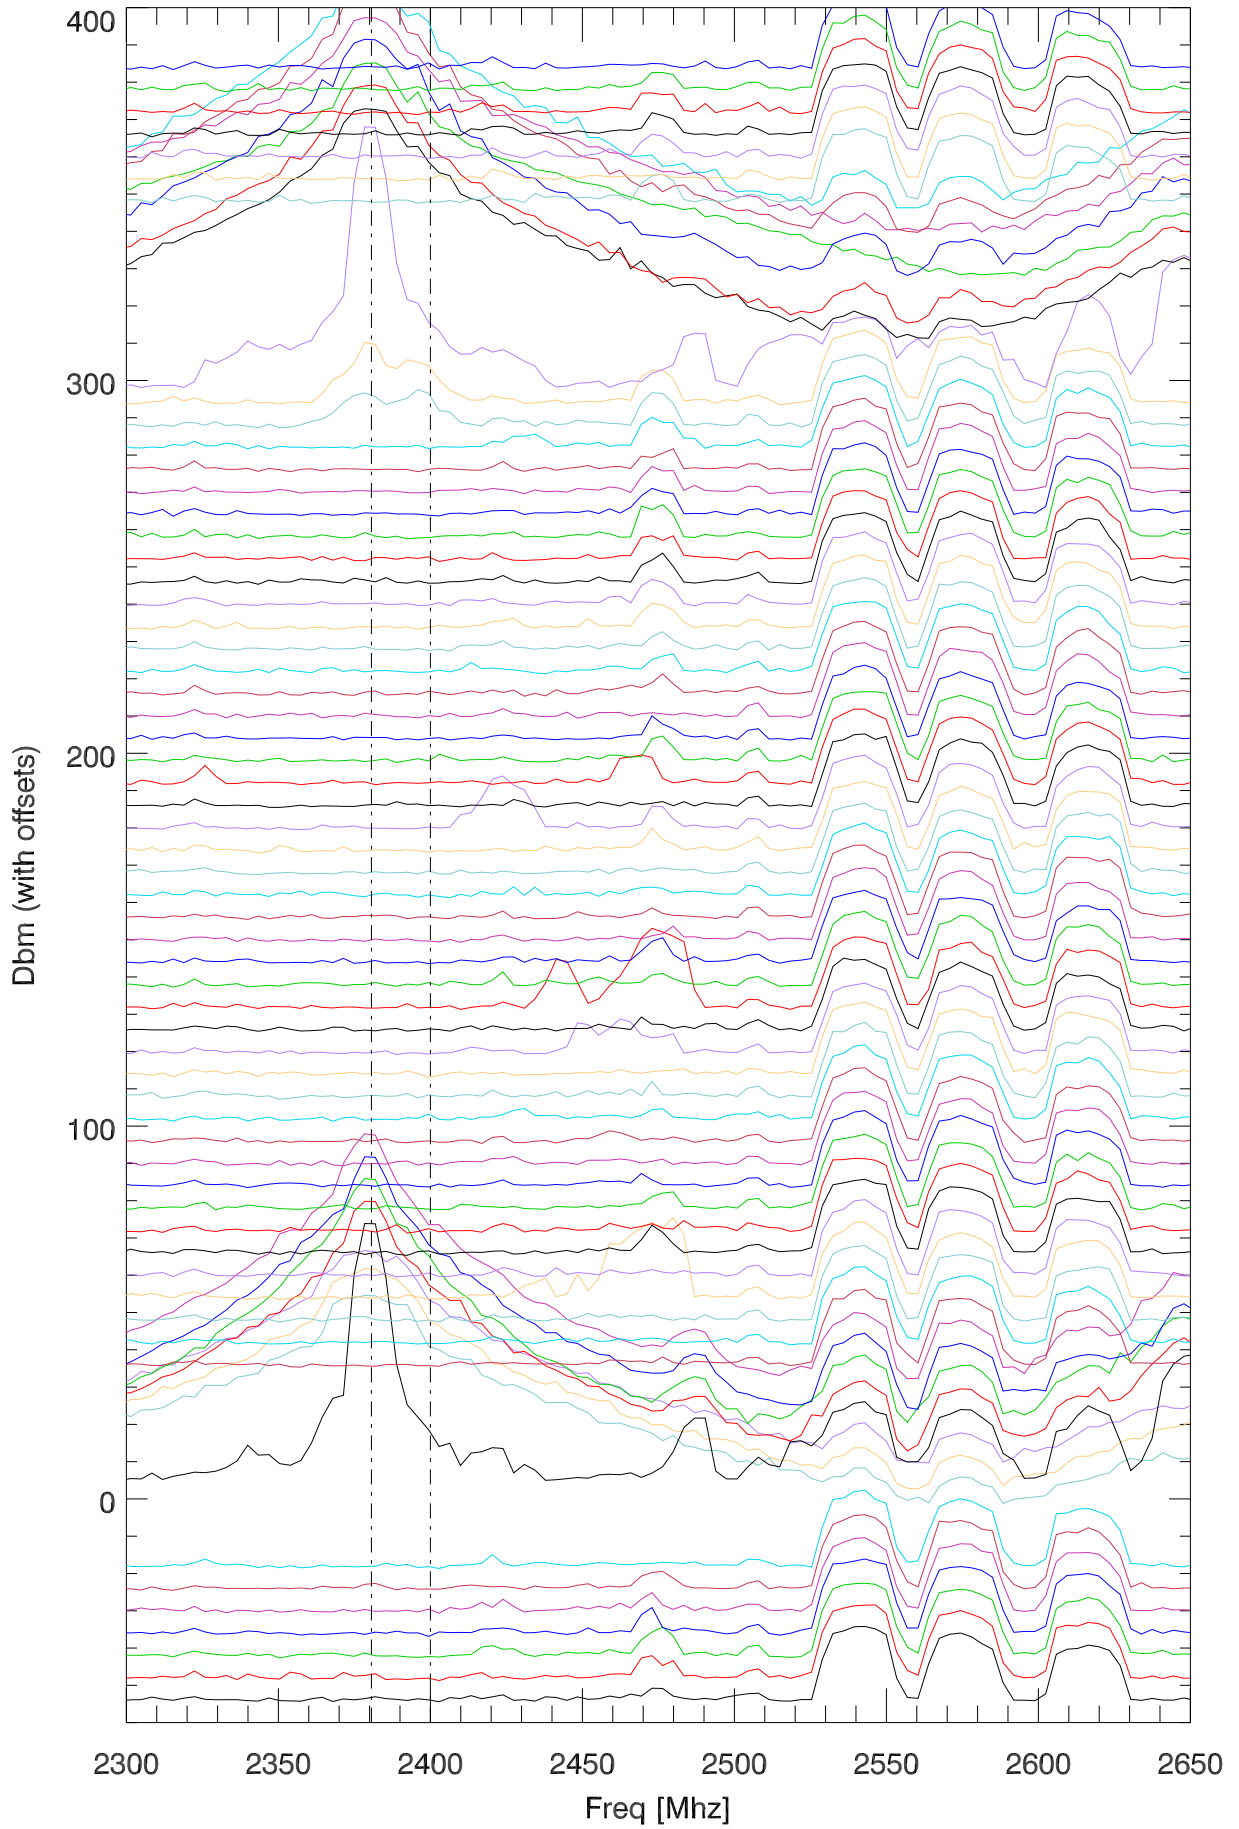

140409 hilltop monitoring