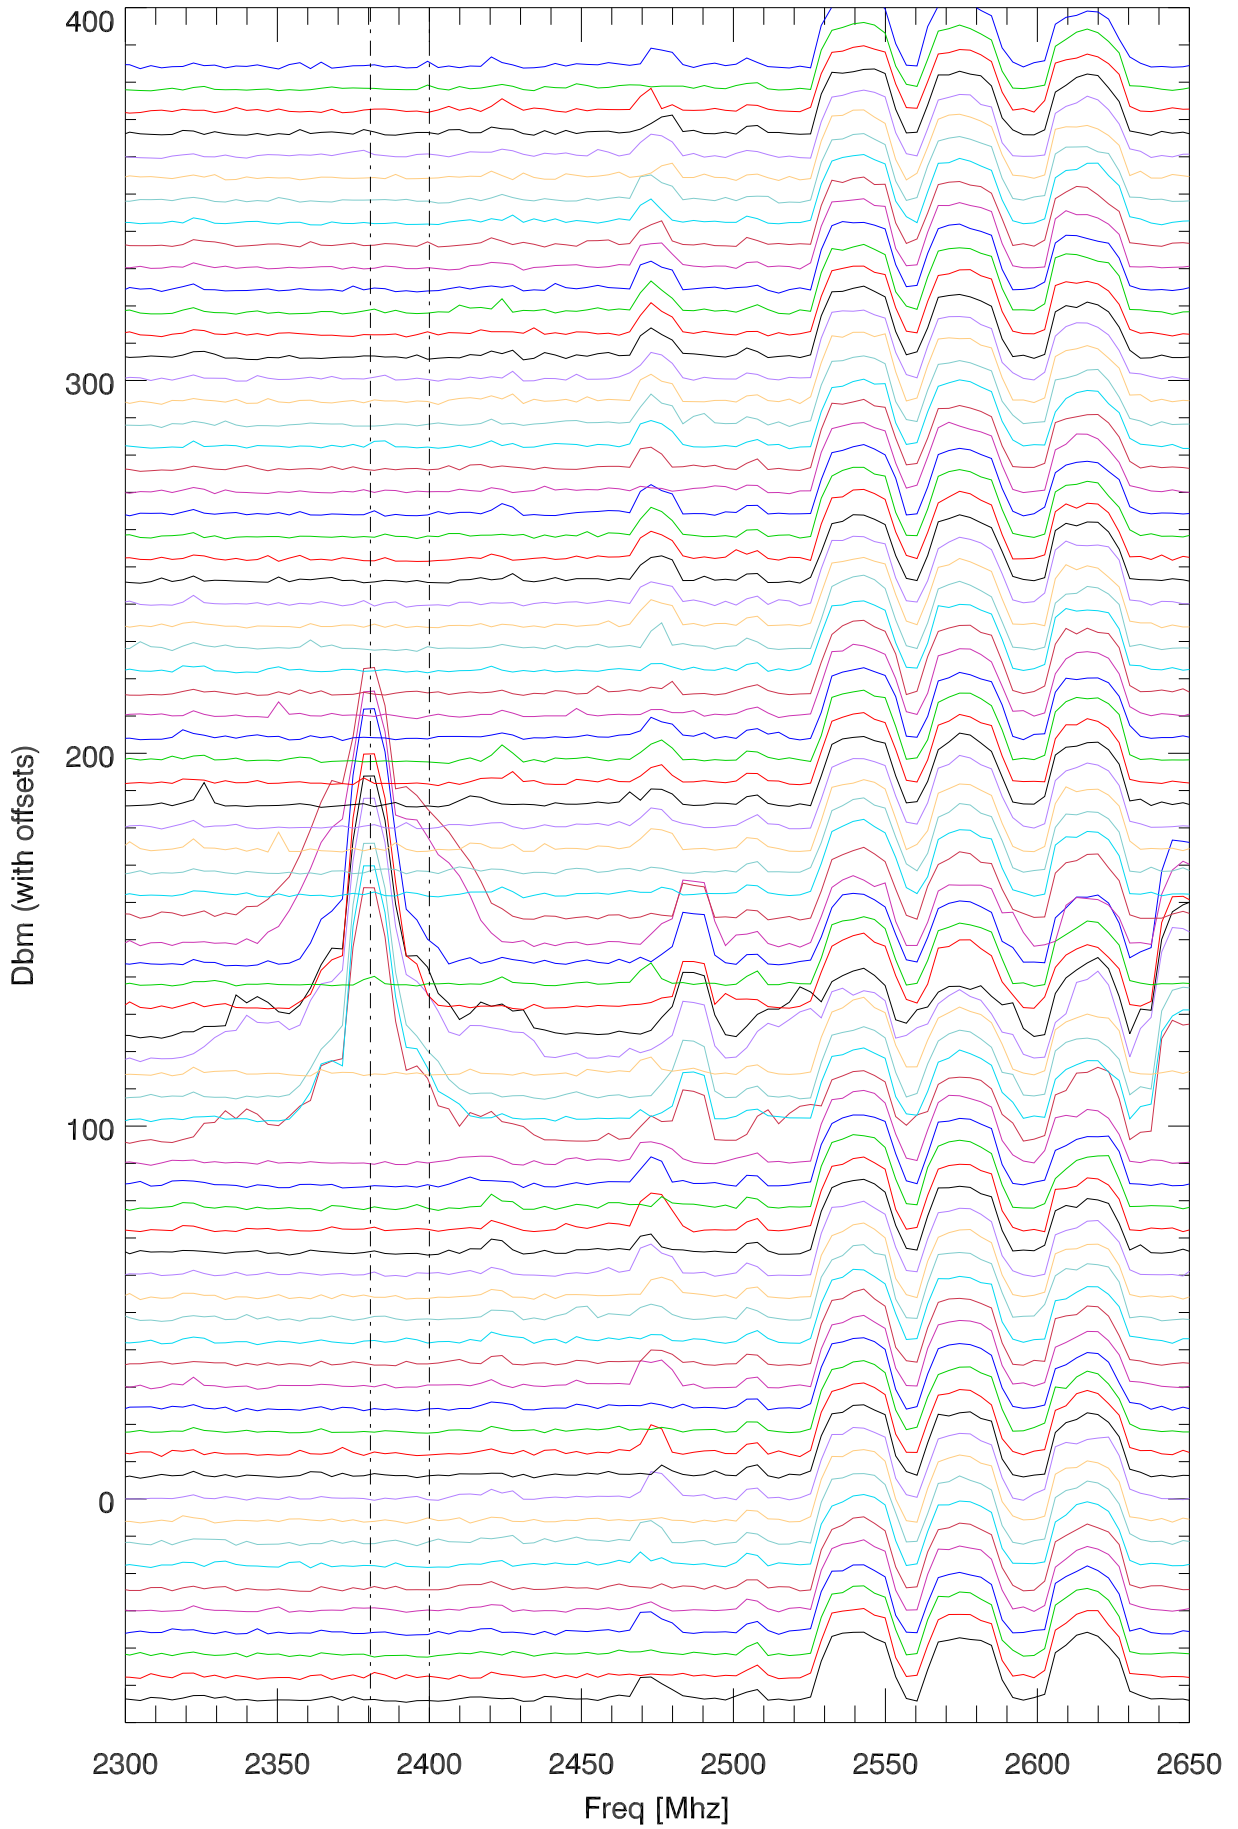

140415 hilltop monitoring