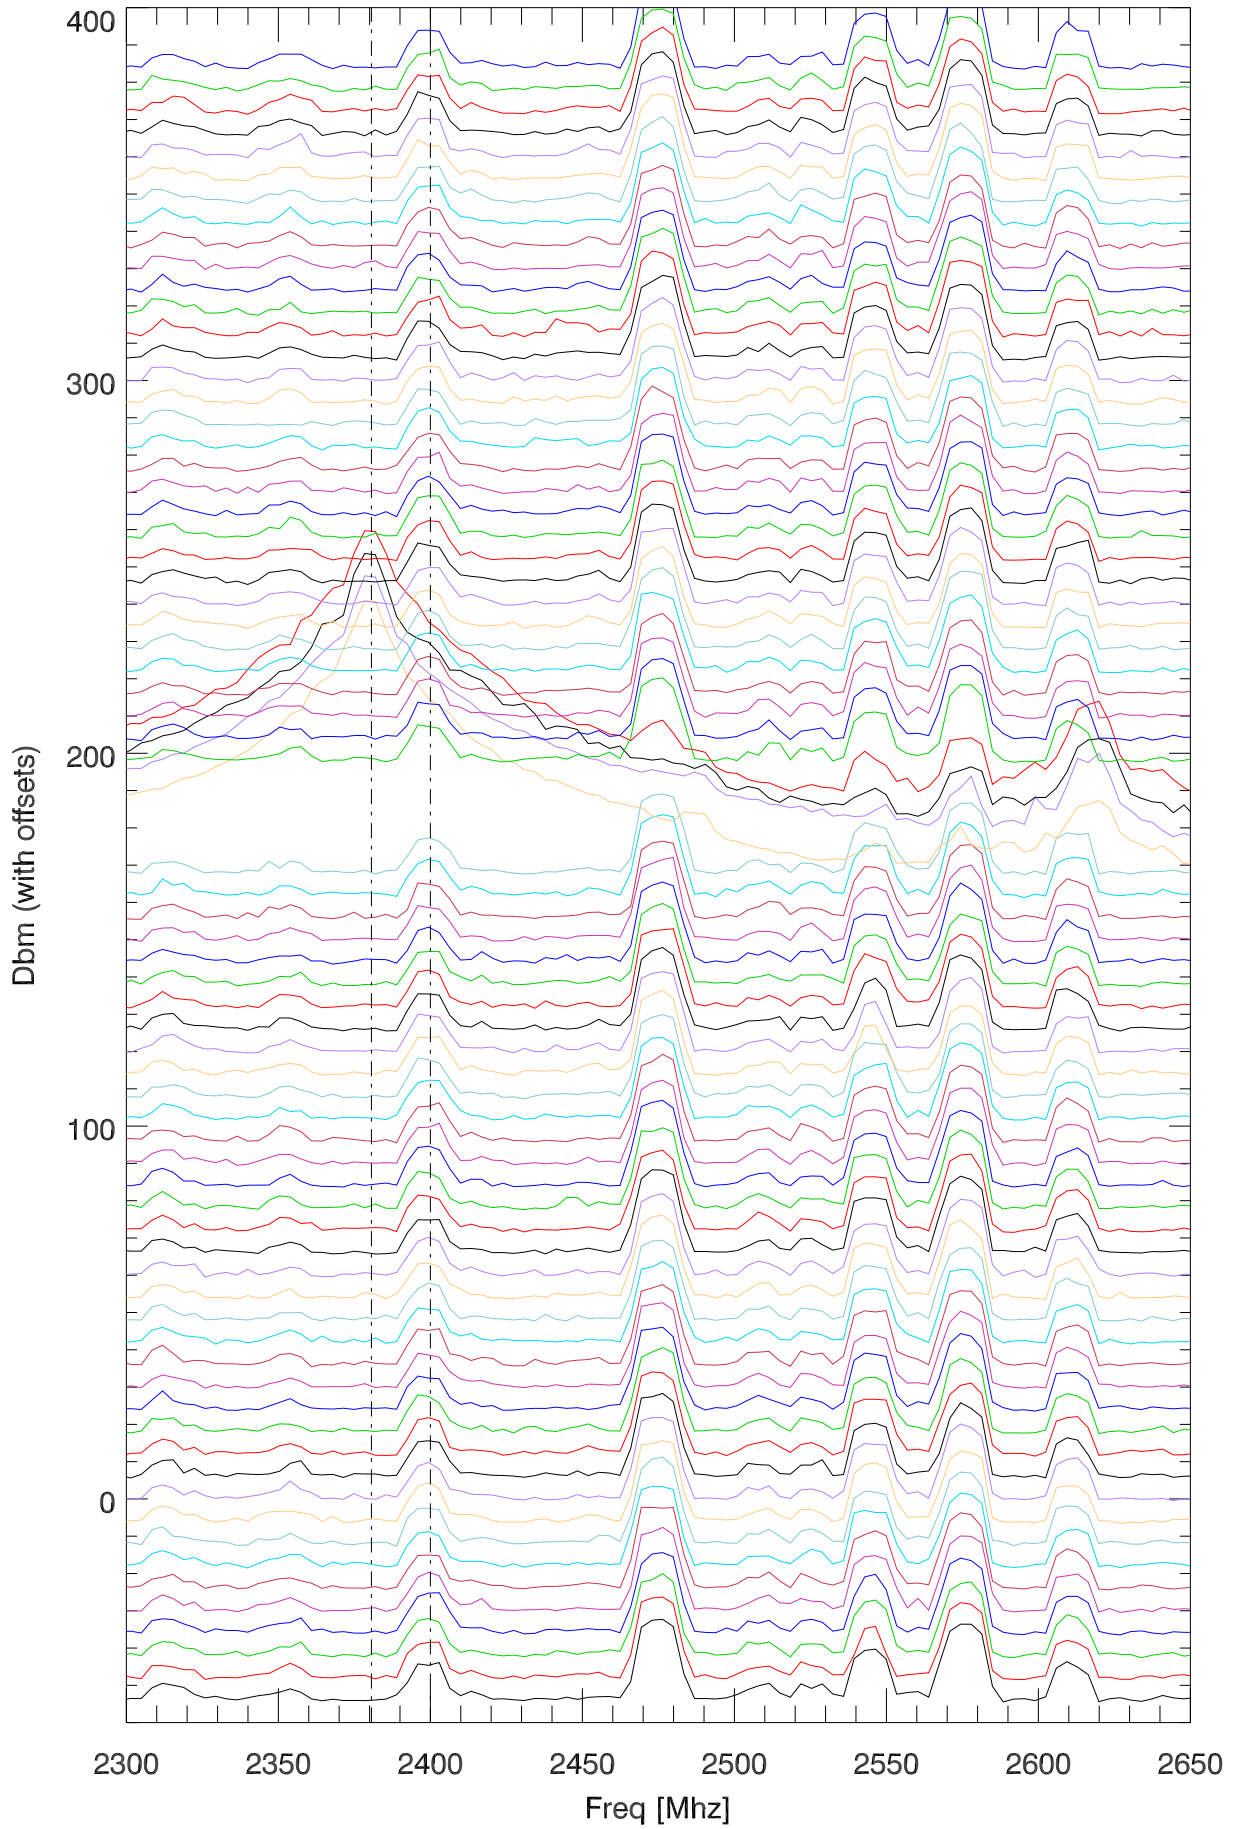

120317 hilltop monitoring