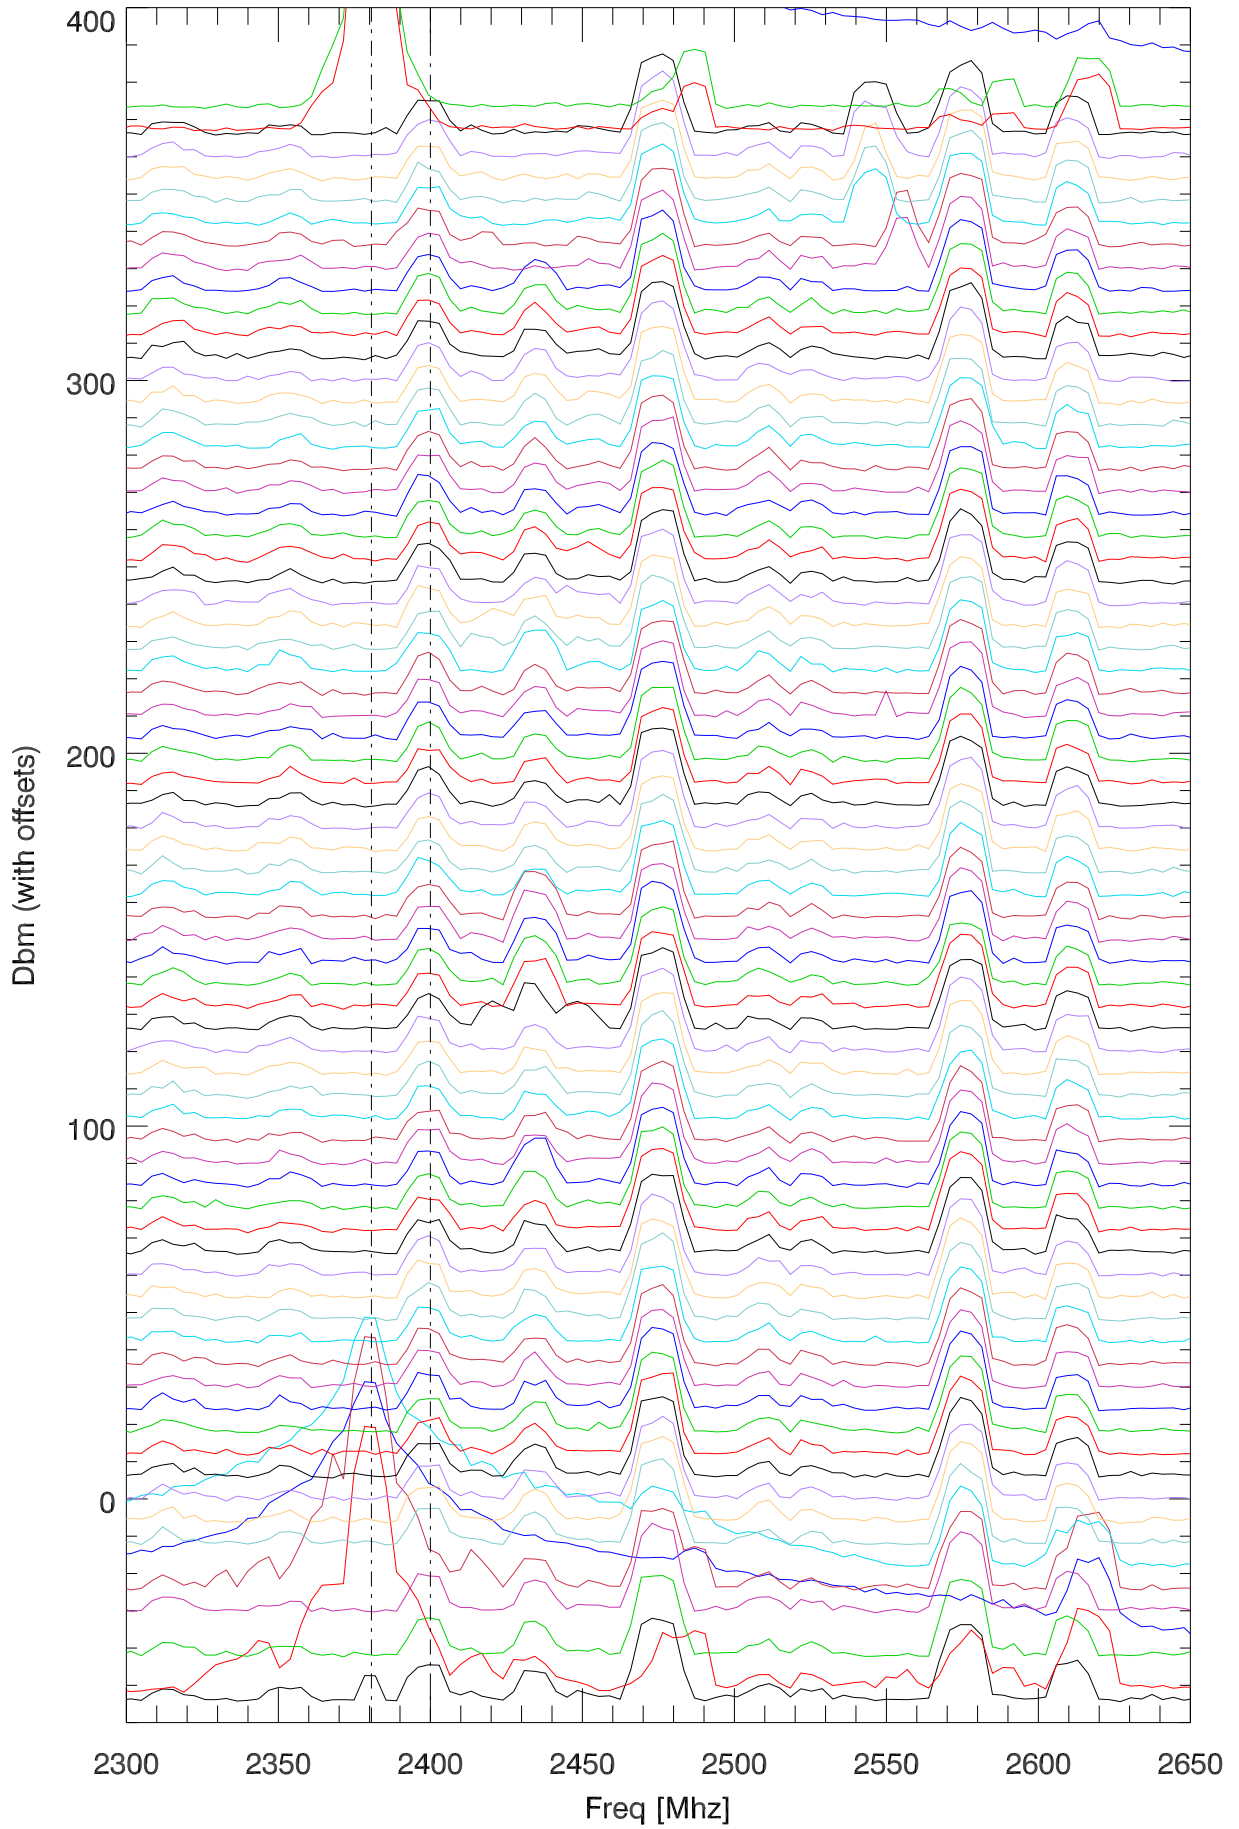

120309 hilltop monitoring