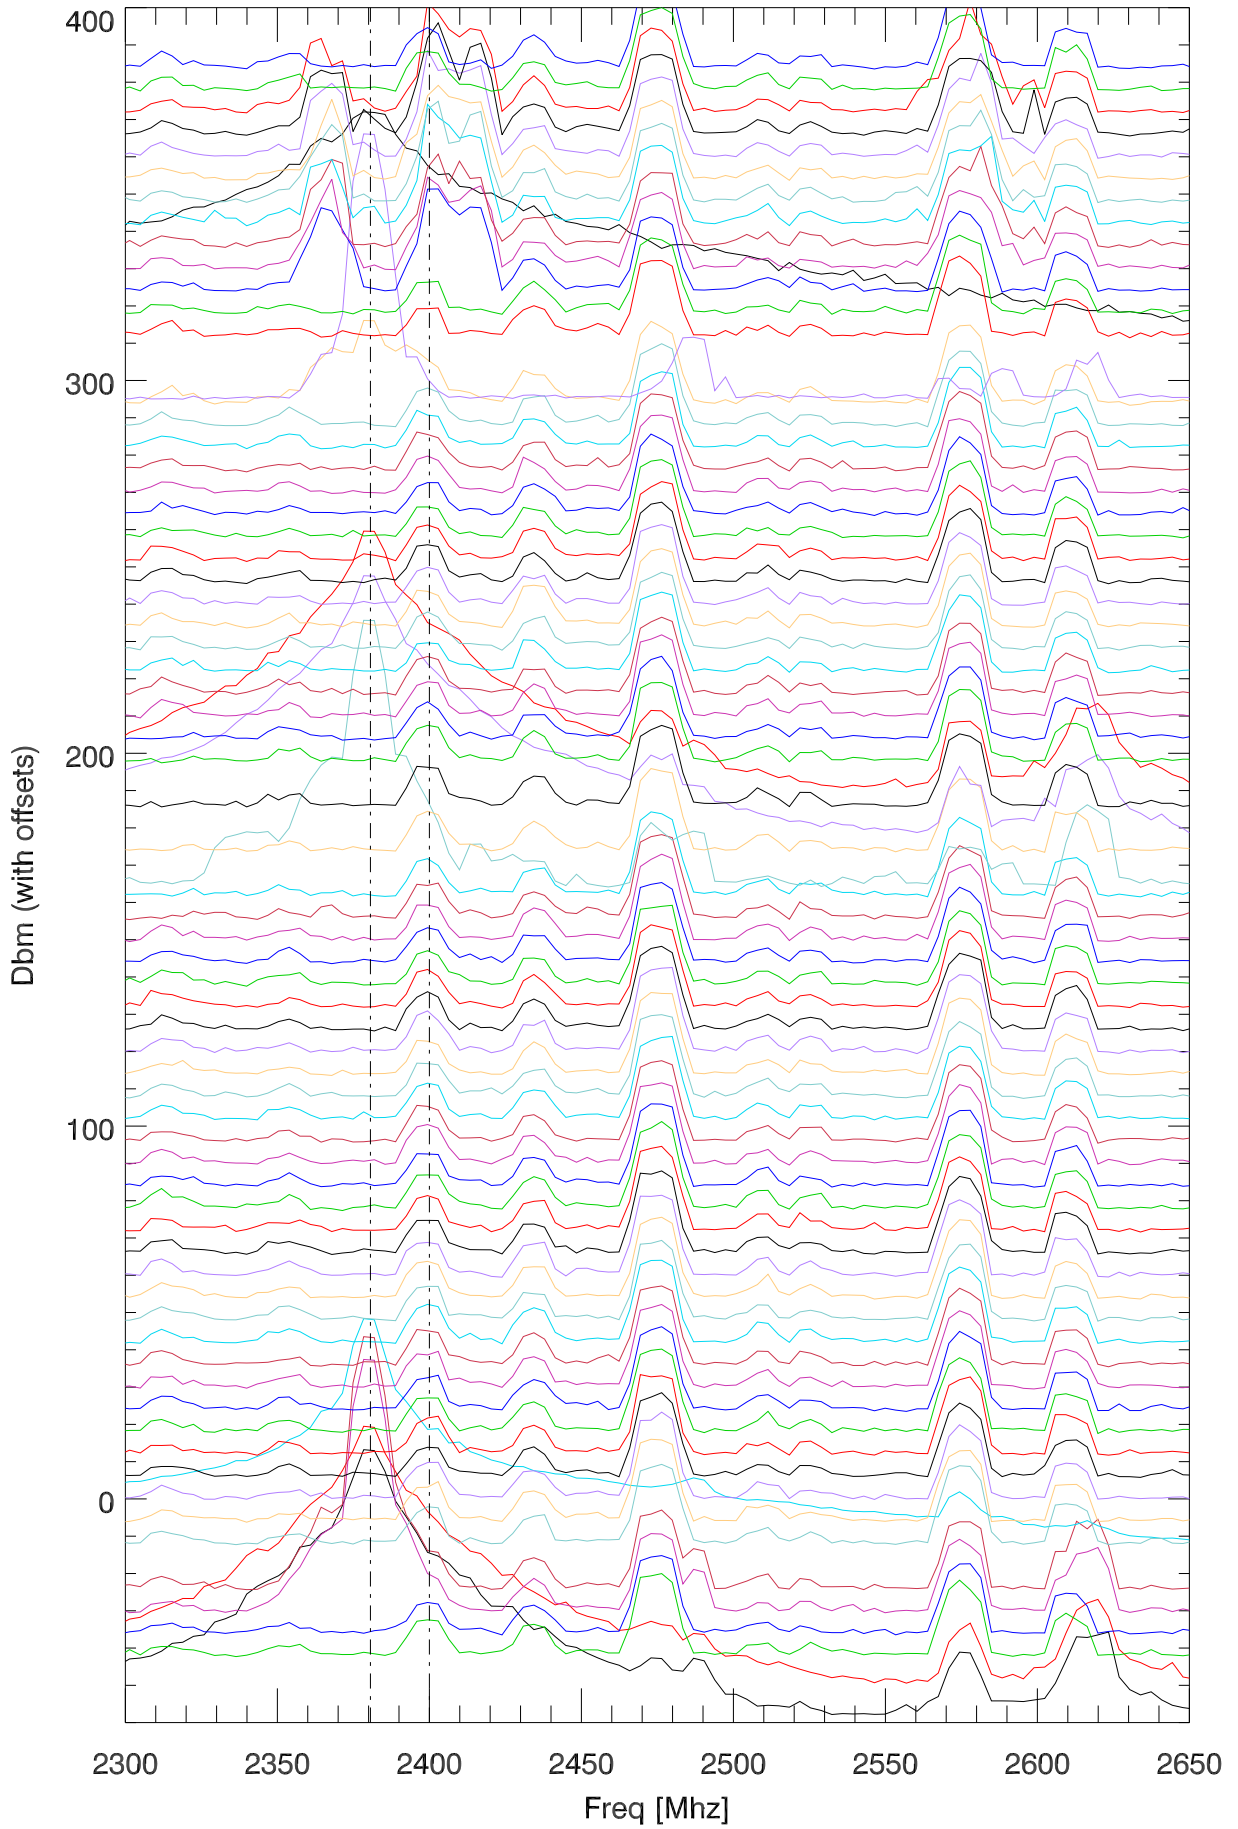

120308 hilltop monitoring