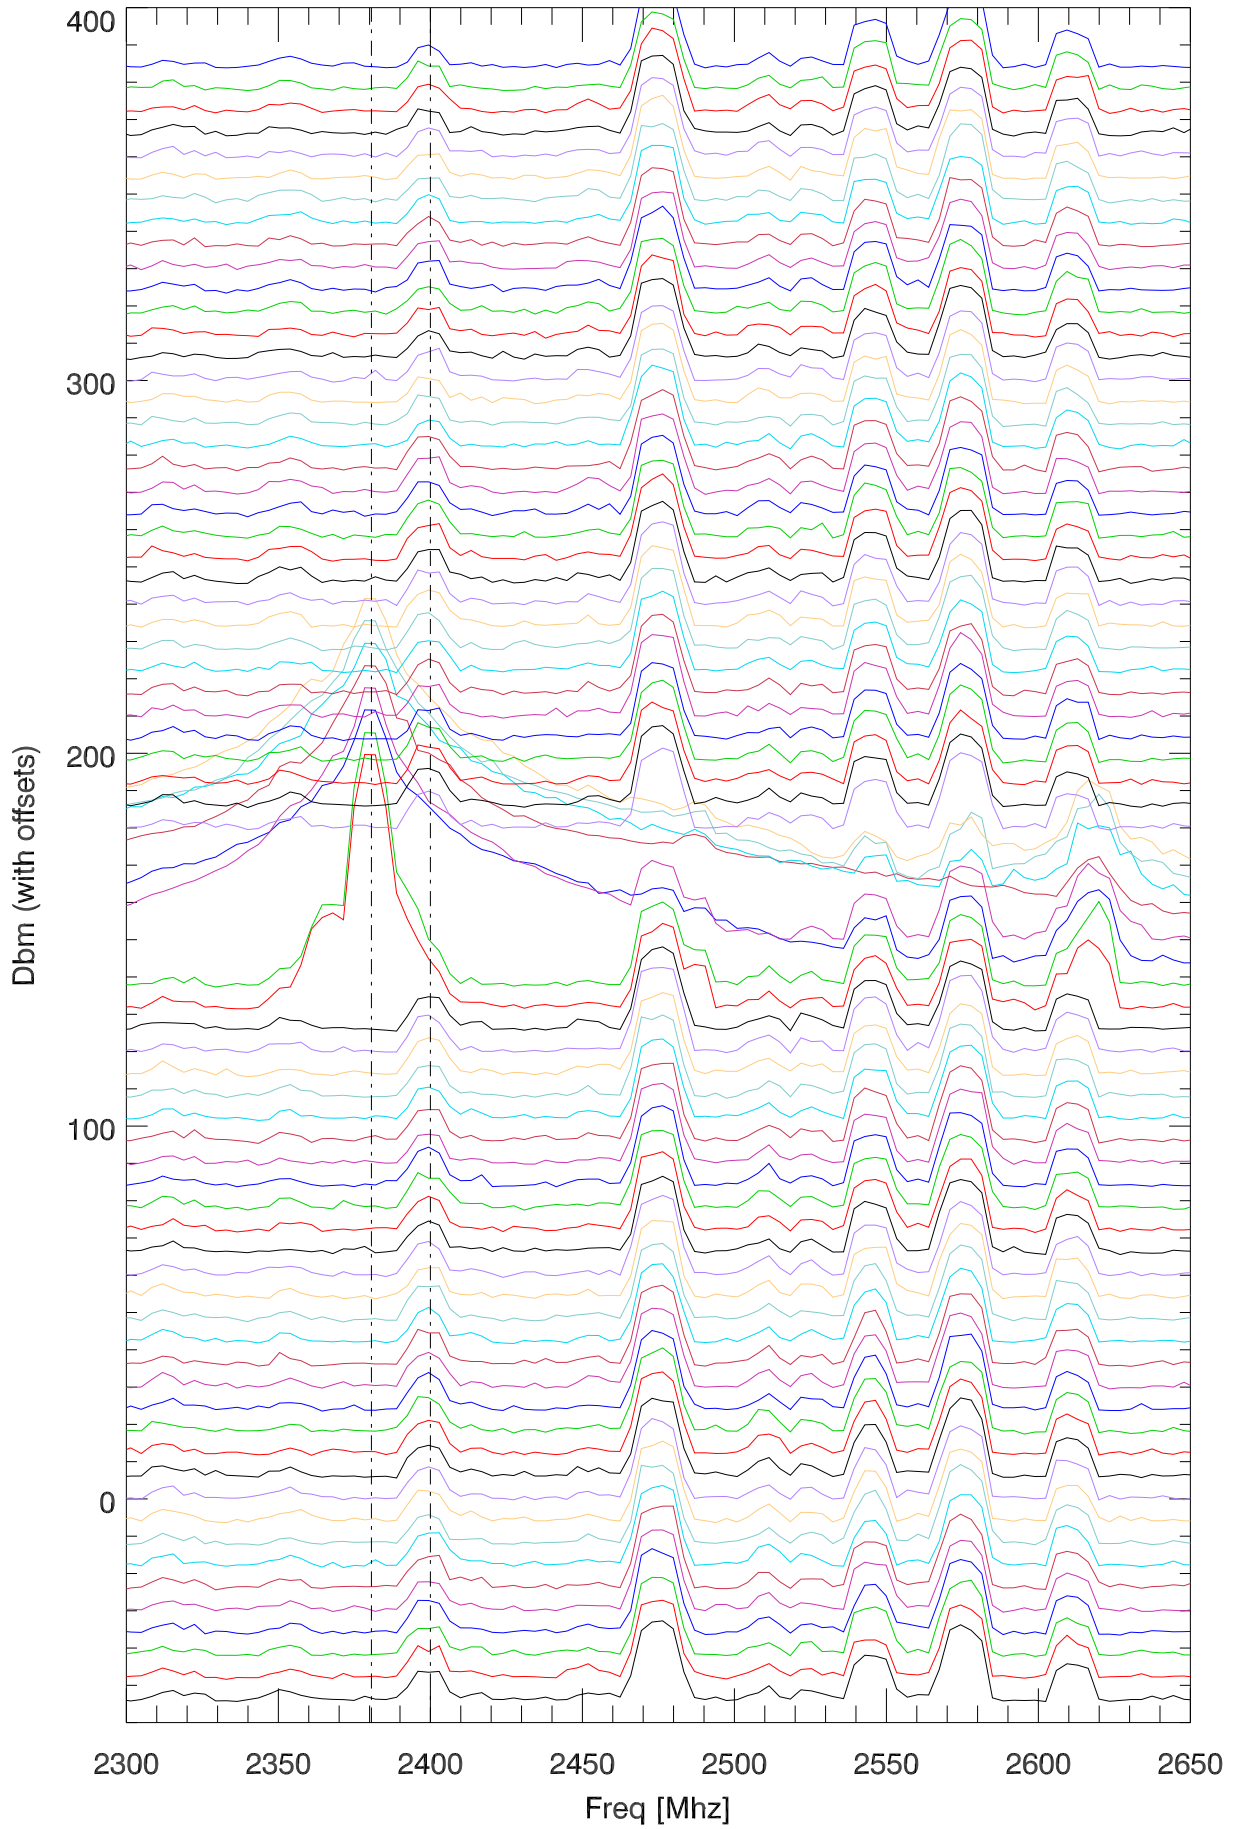

120324 hilltop monitoring