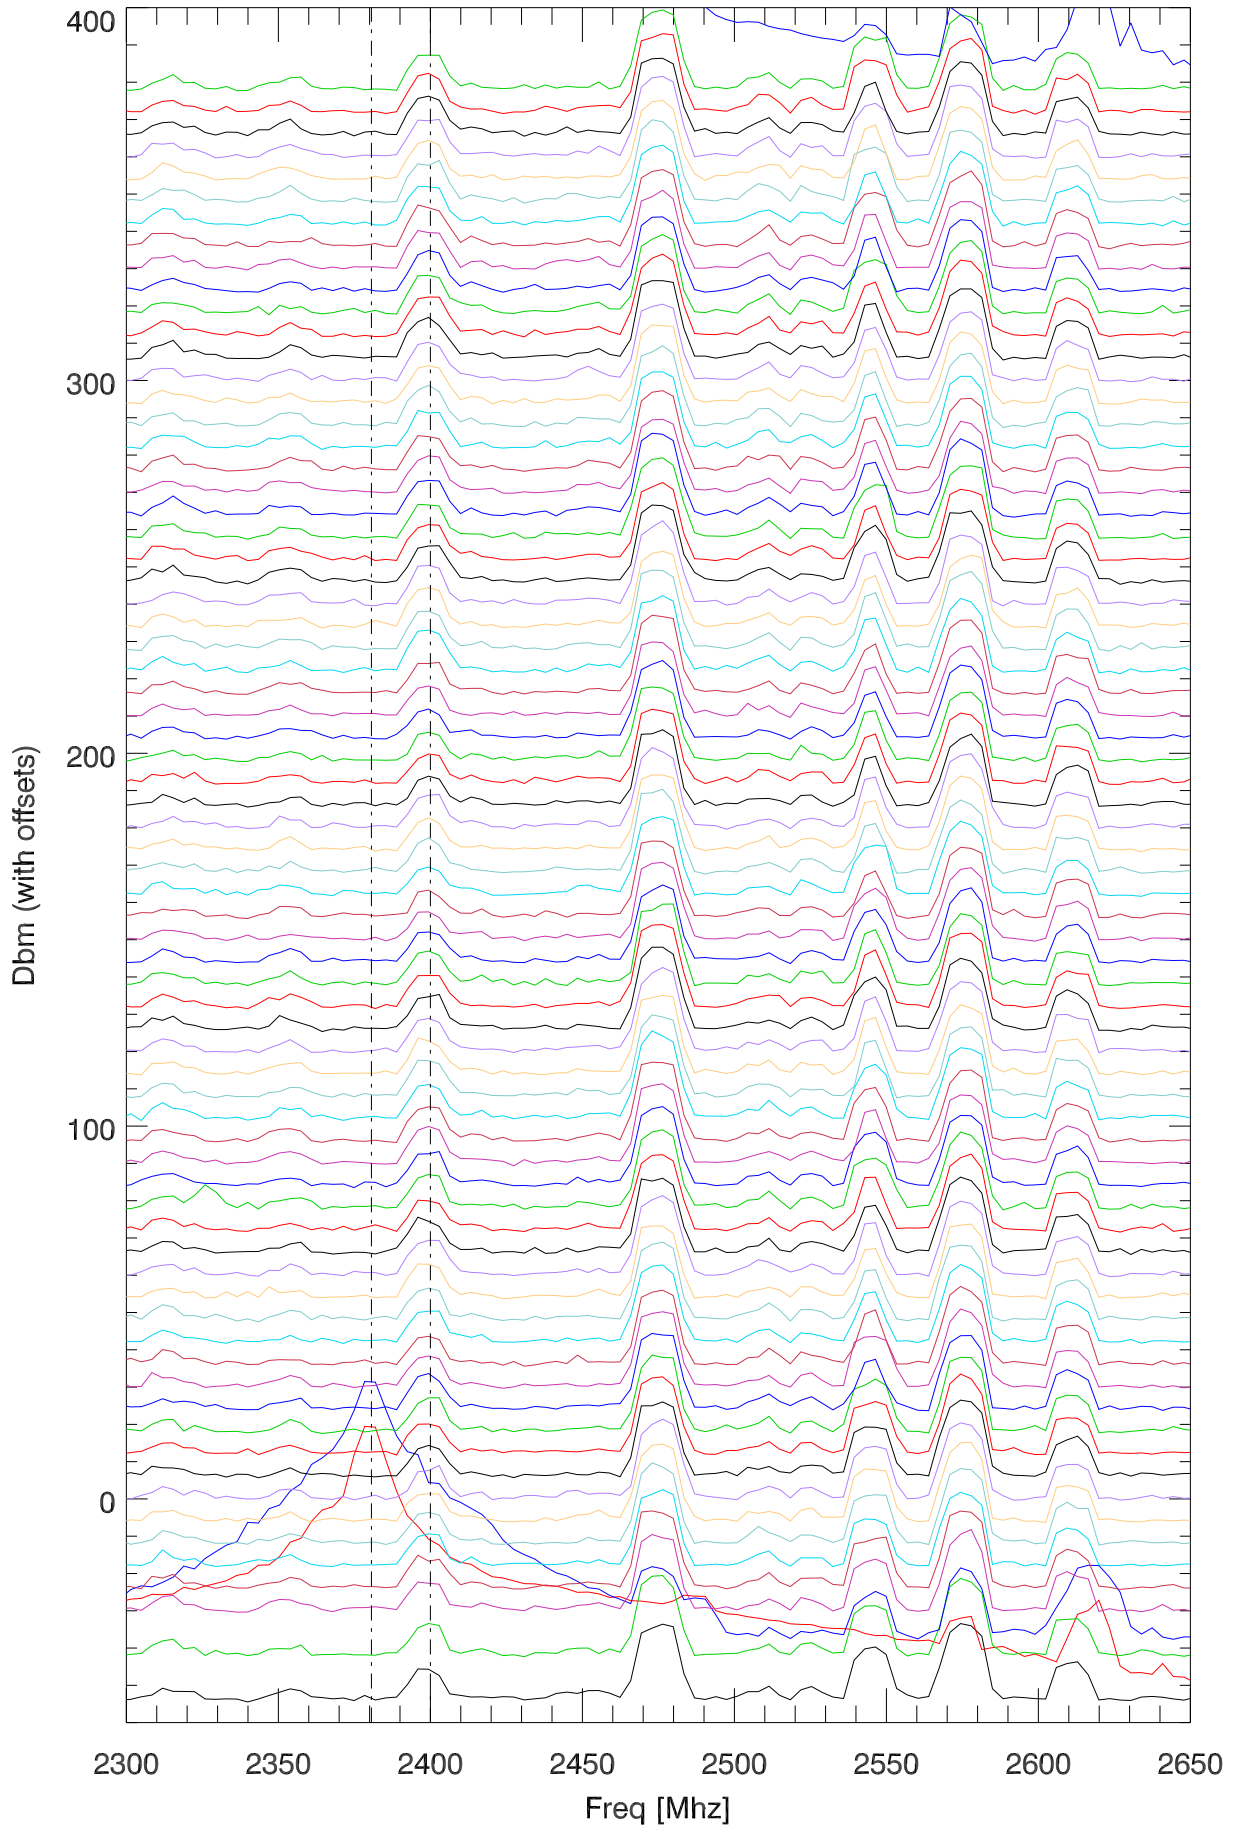

120312 hilltop monitoring