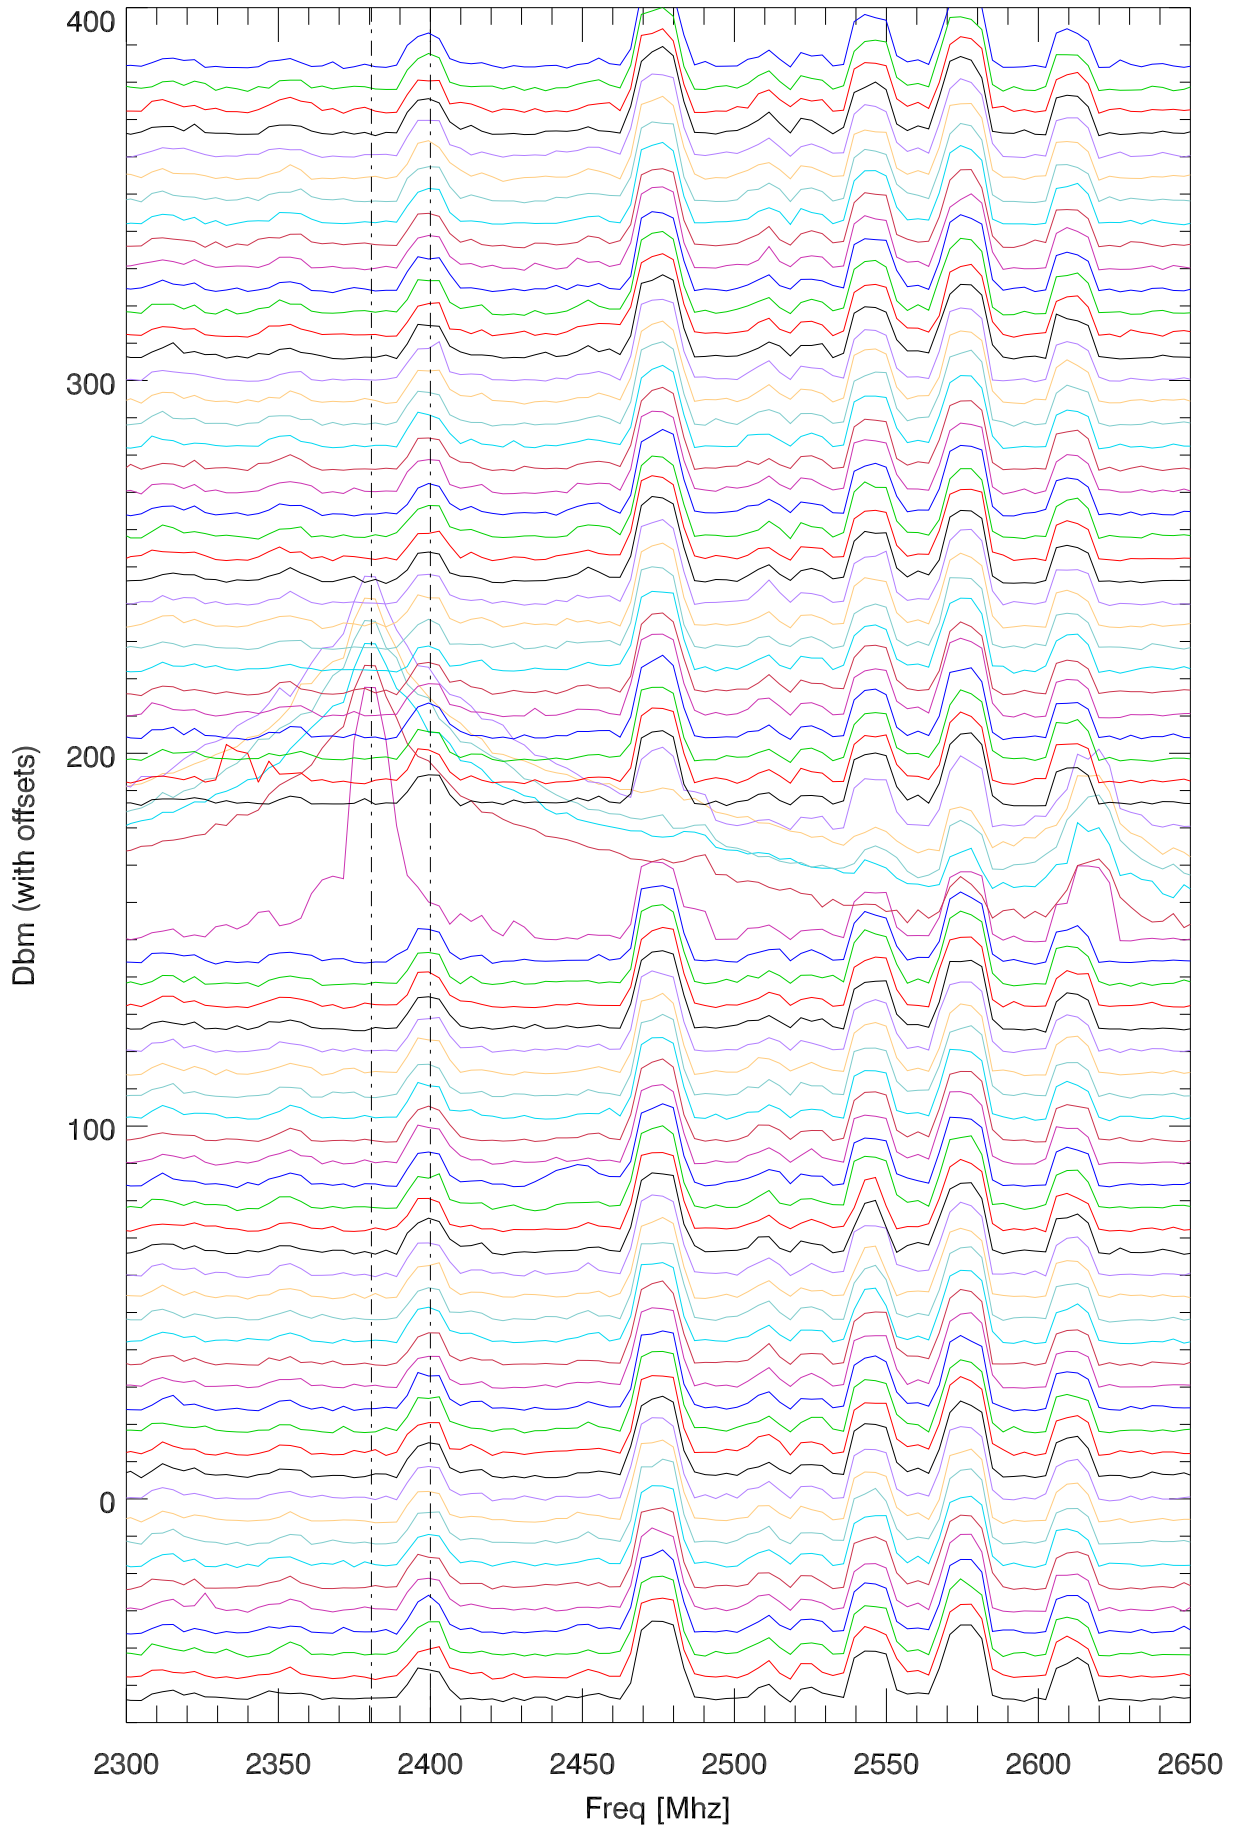

120322 hilltop monitoring