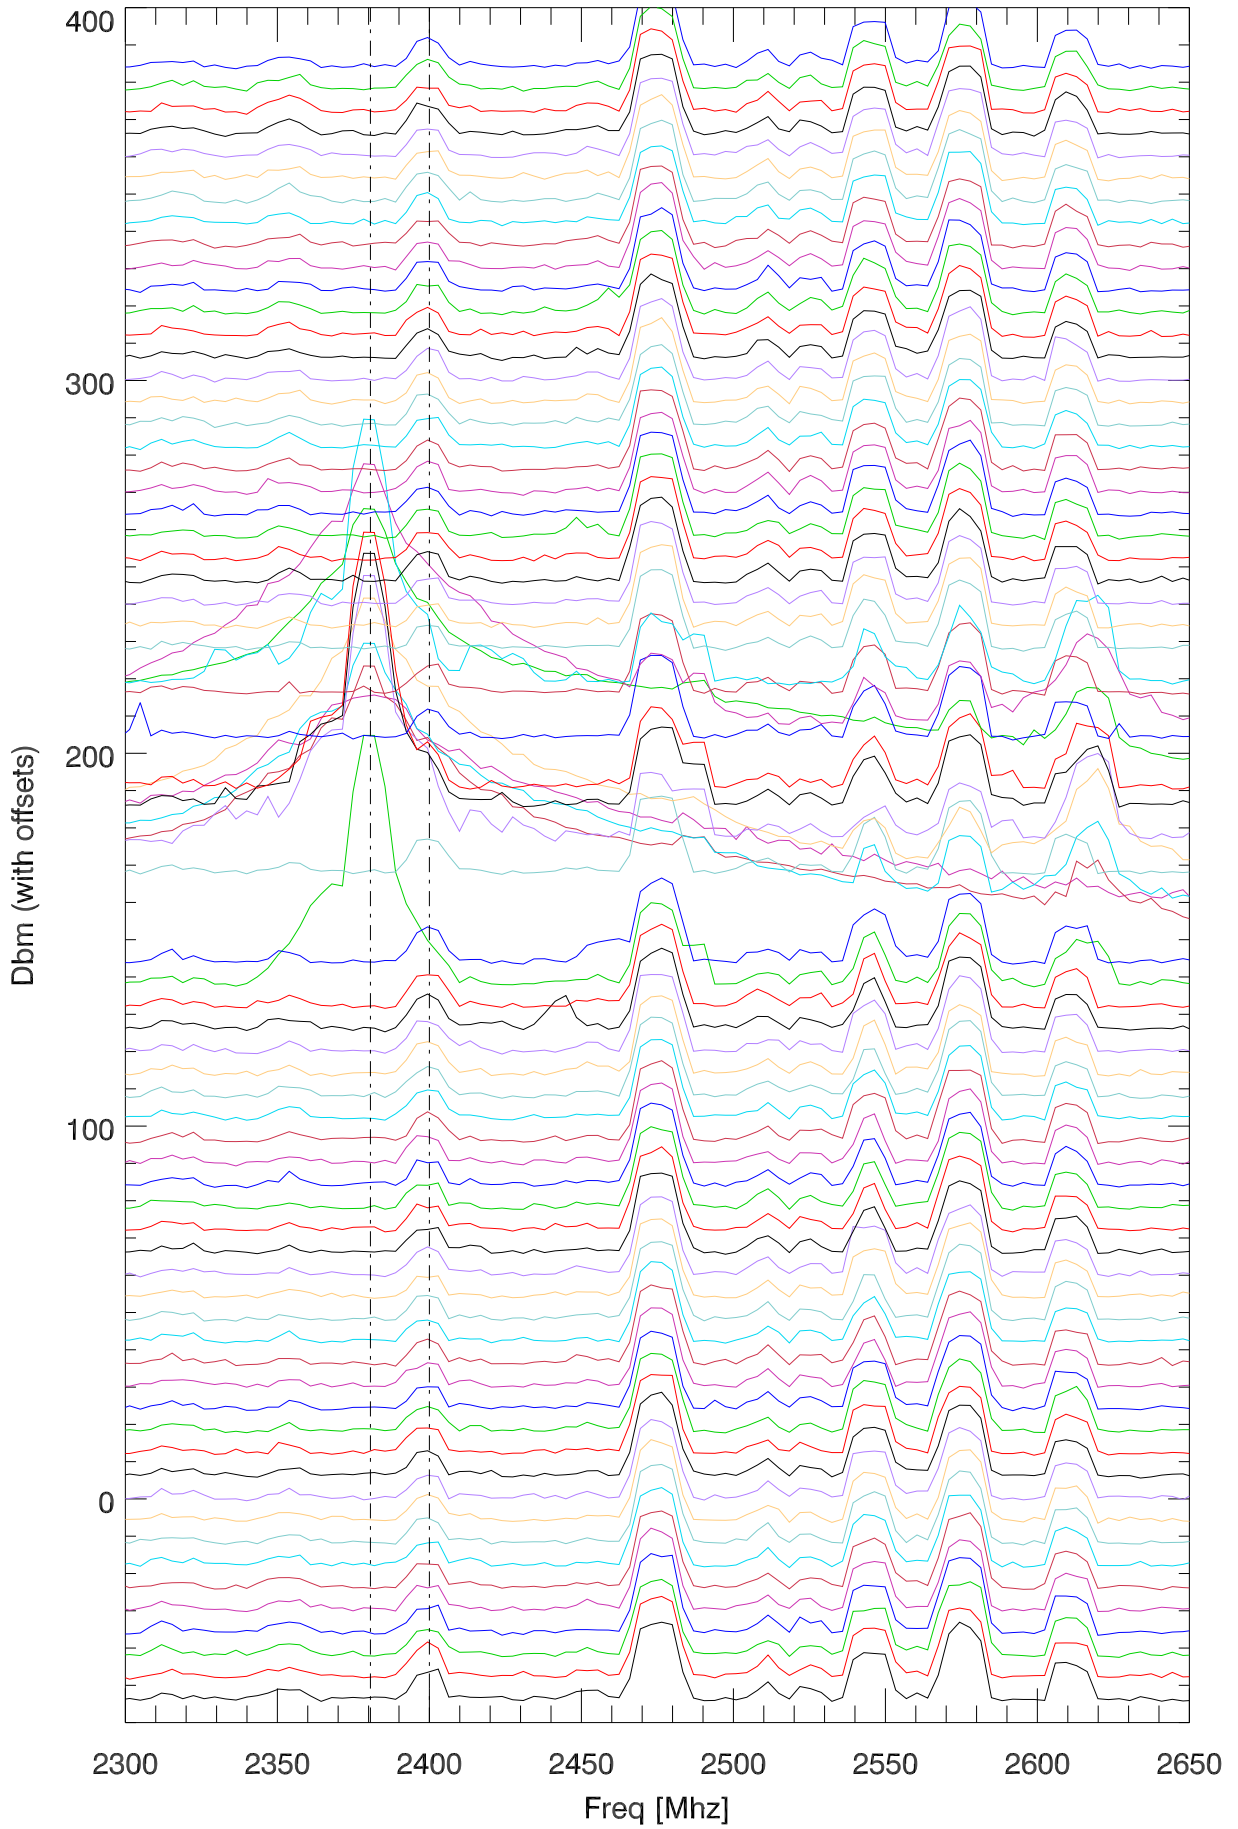

120325 hilltop monitoring