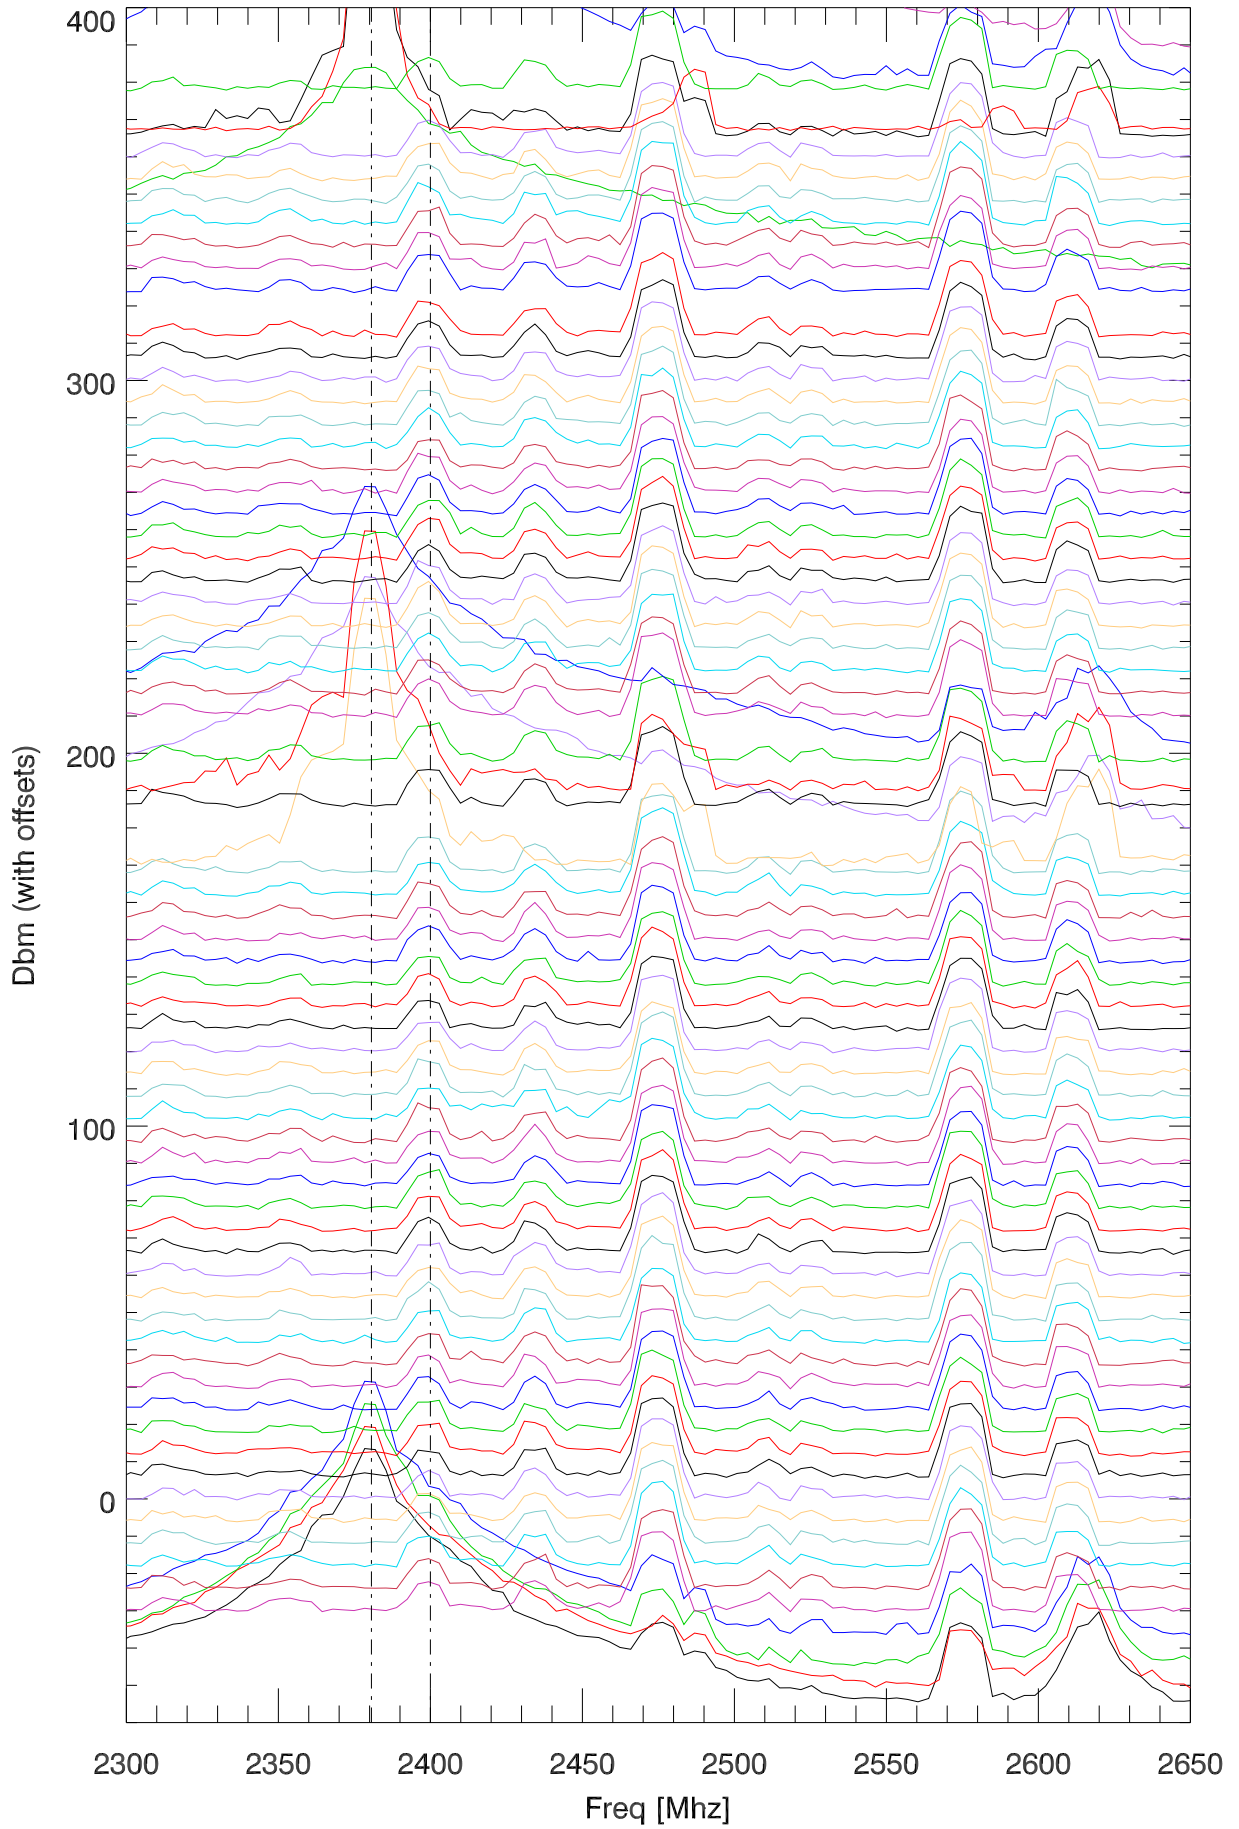

120307 hilltop monitoring