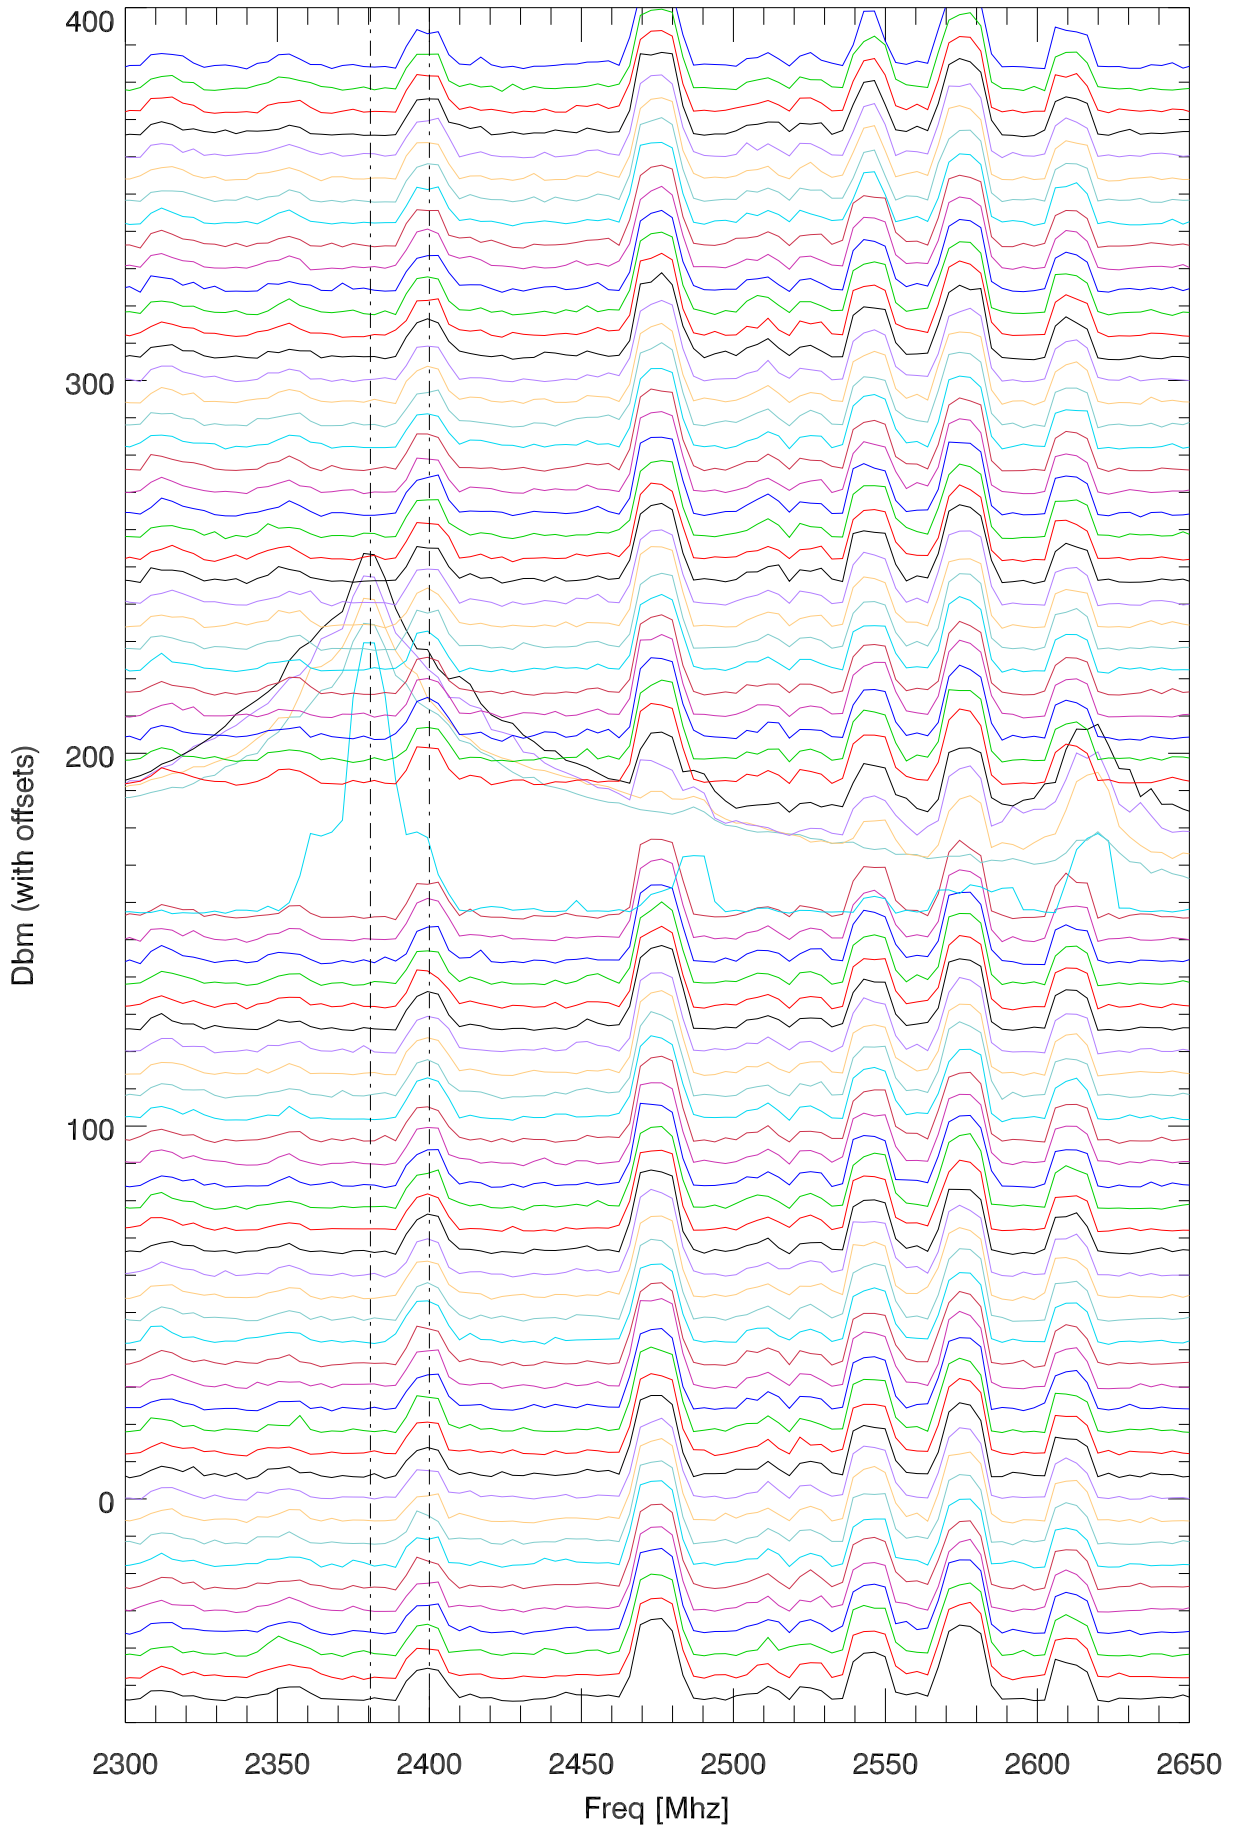

120316 hilltop monitoring