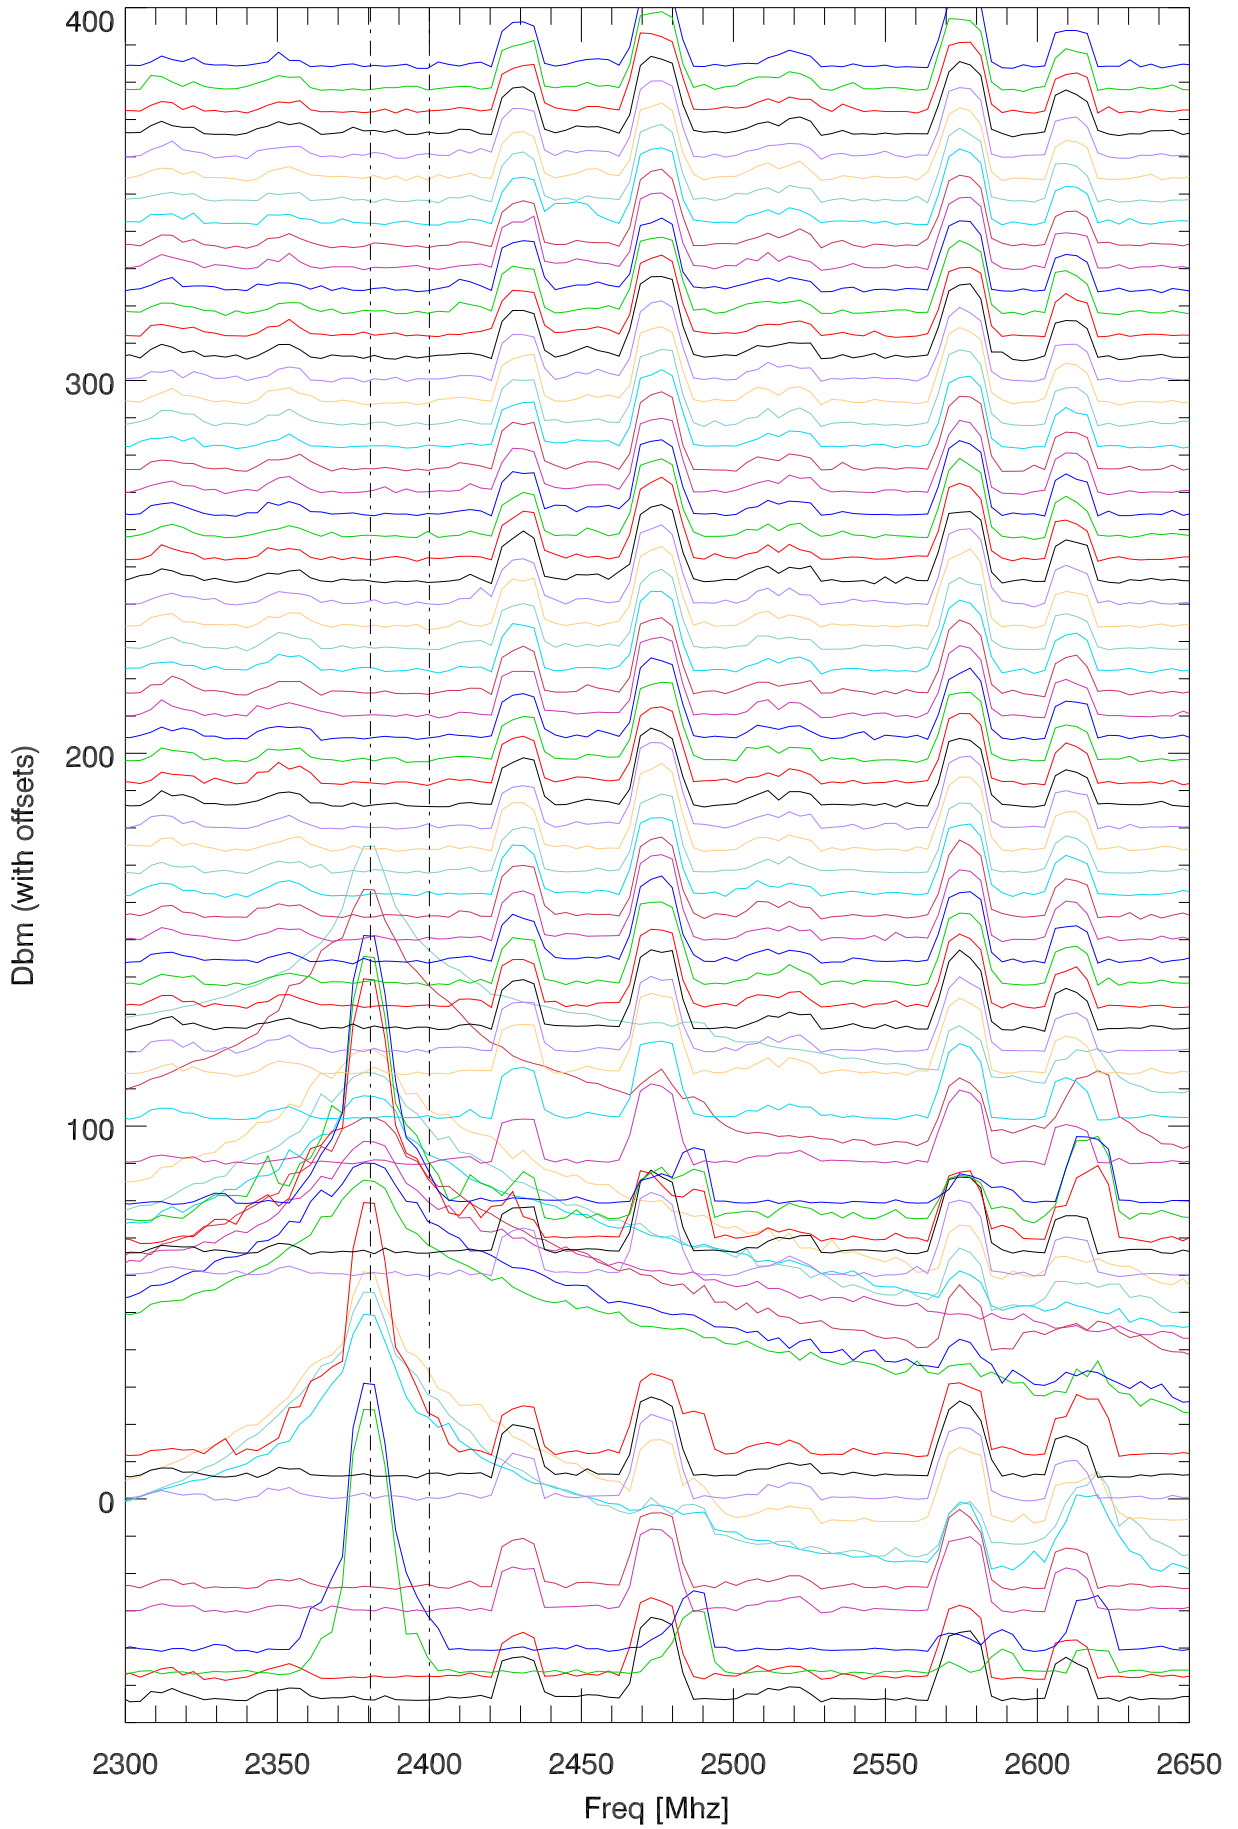

120215 hilltop monitoring