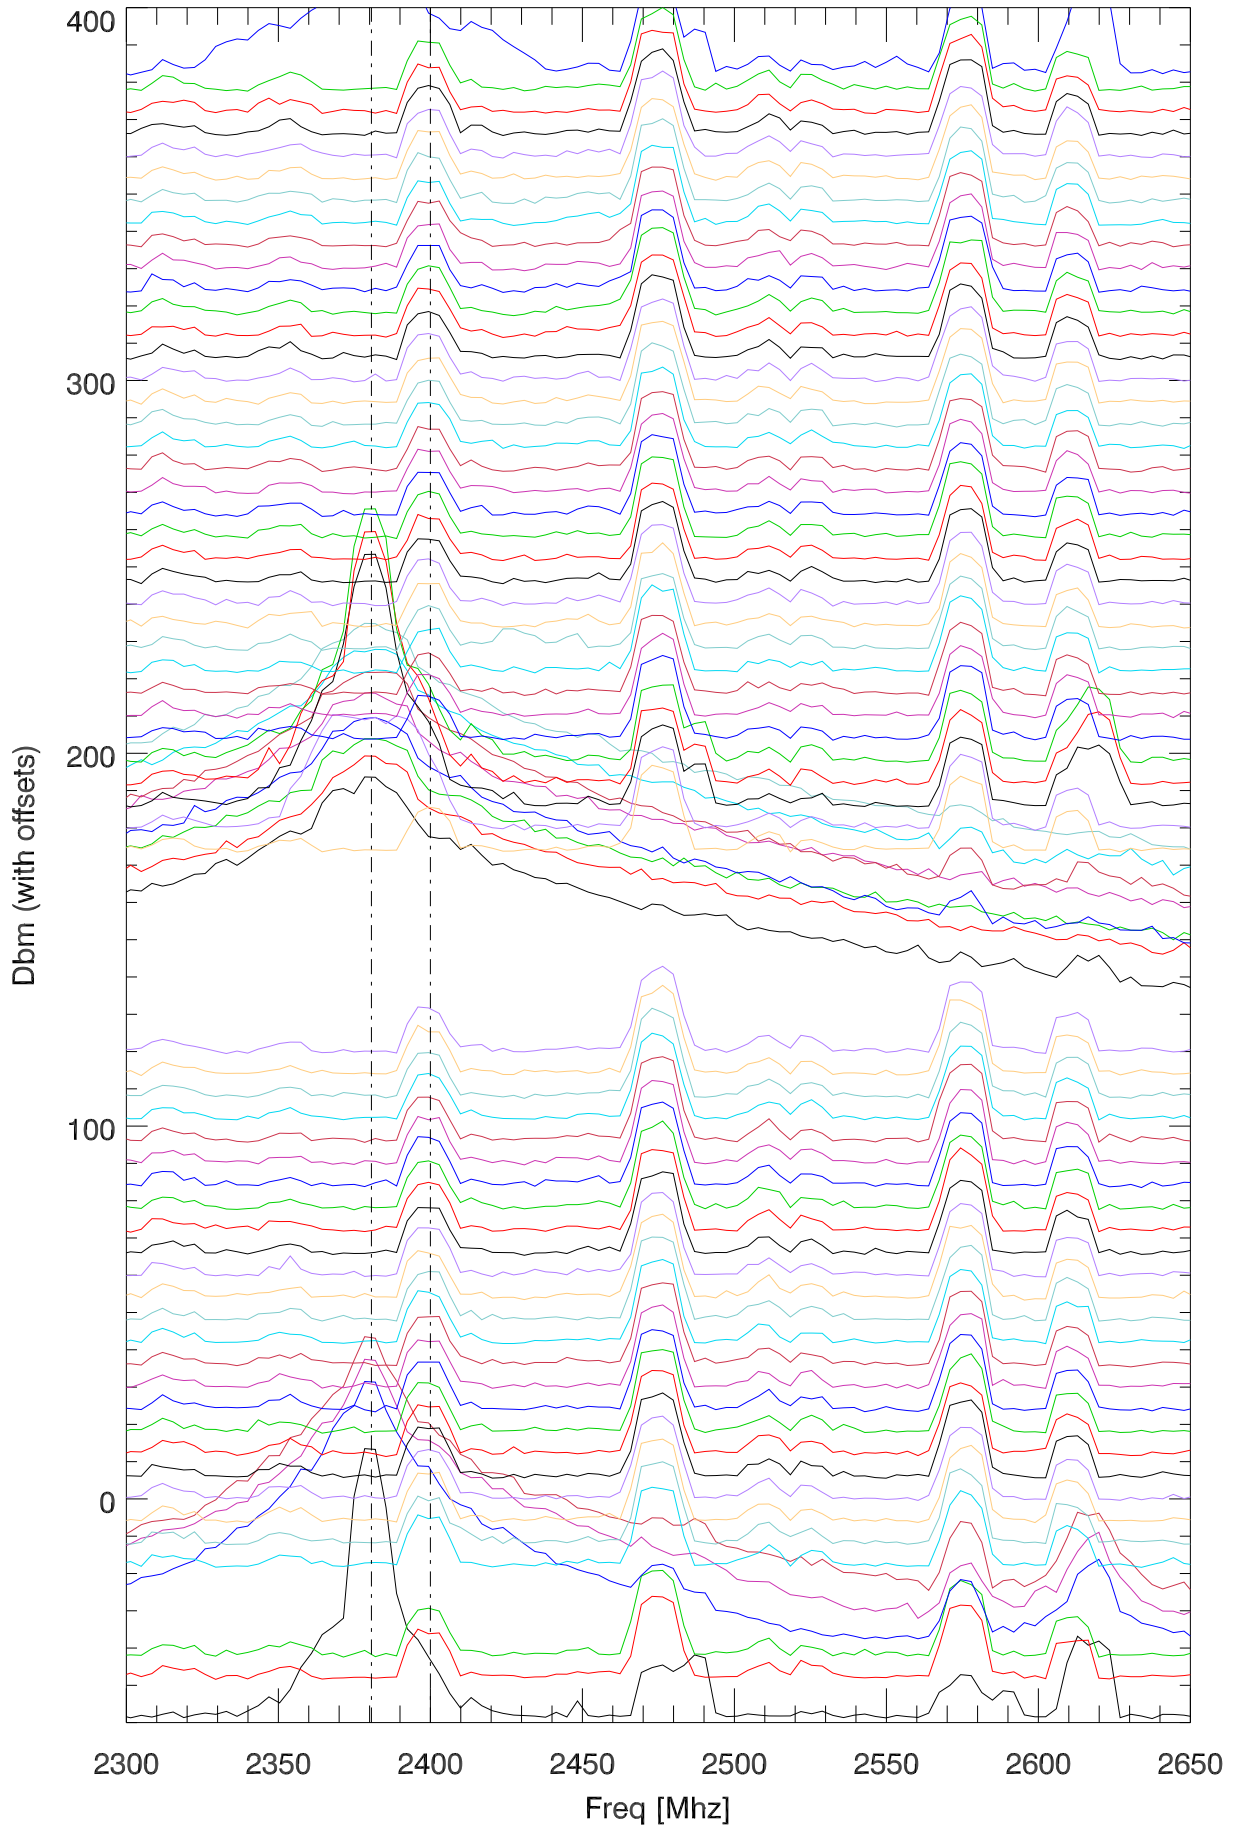

120224 hilltop monitoring