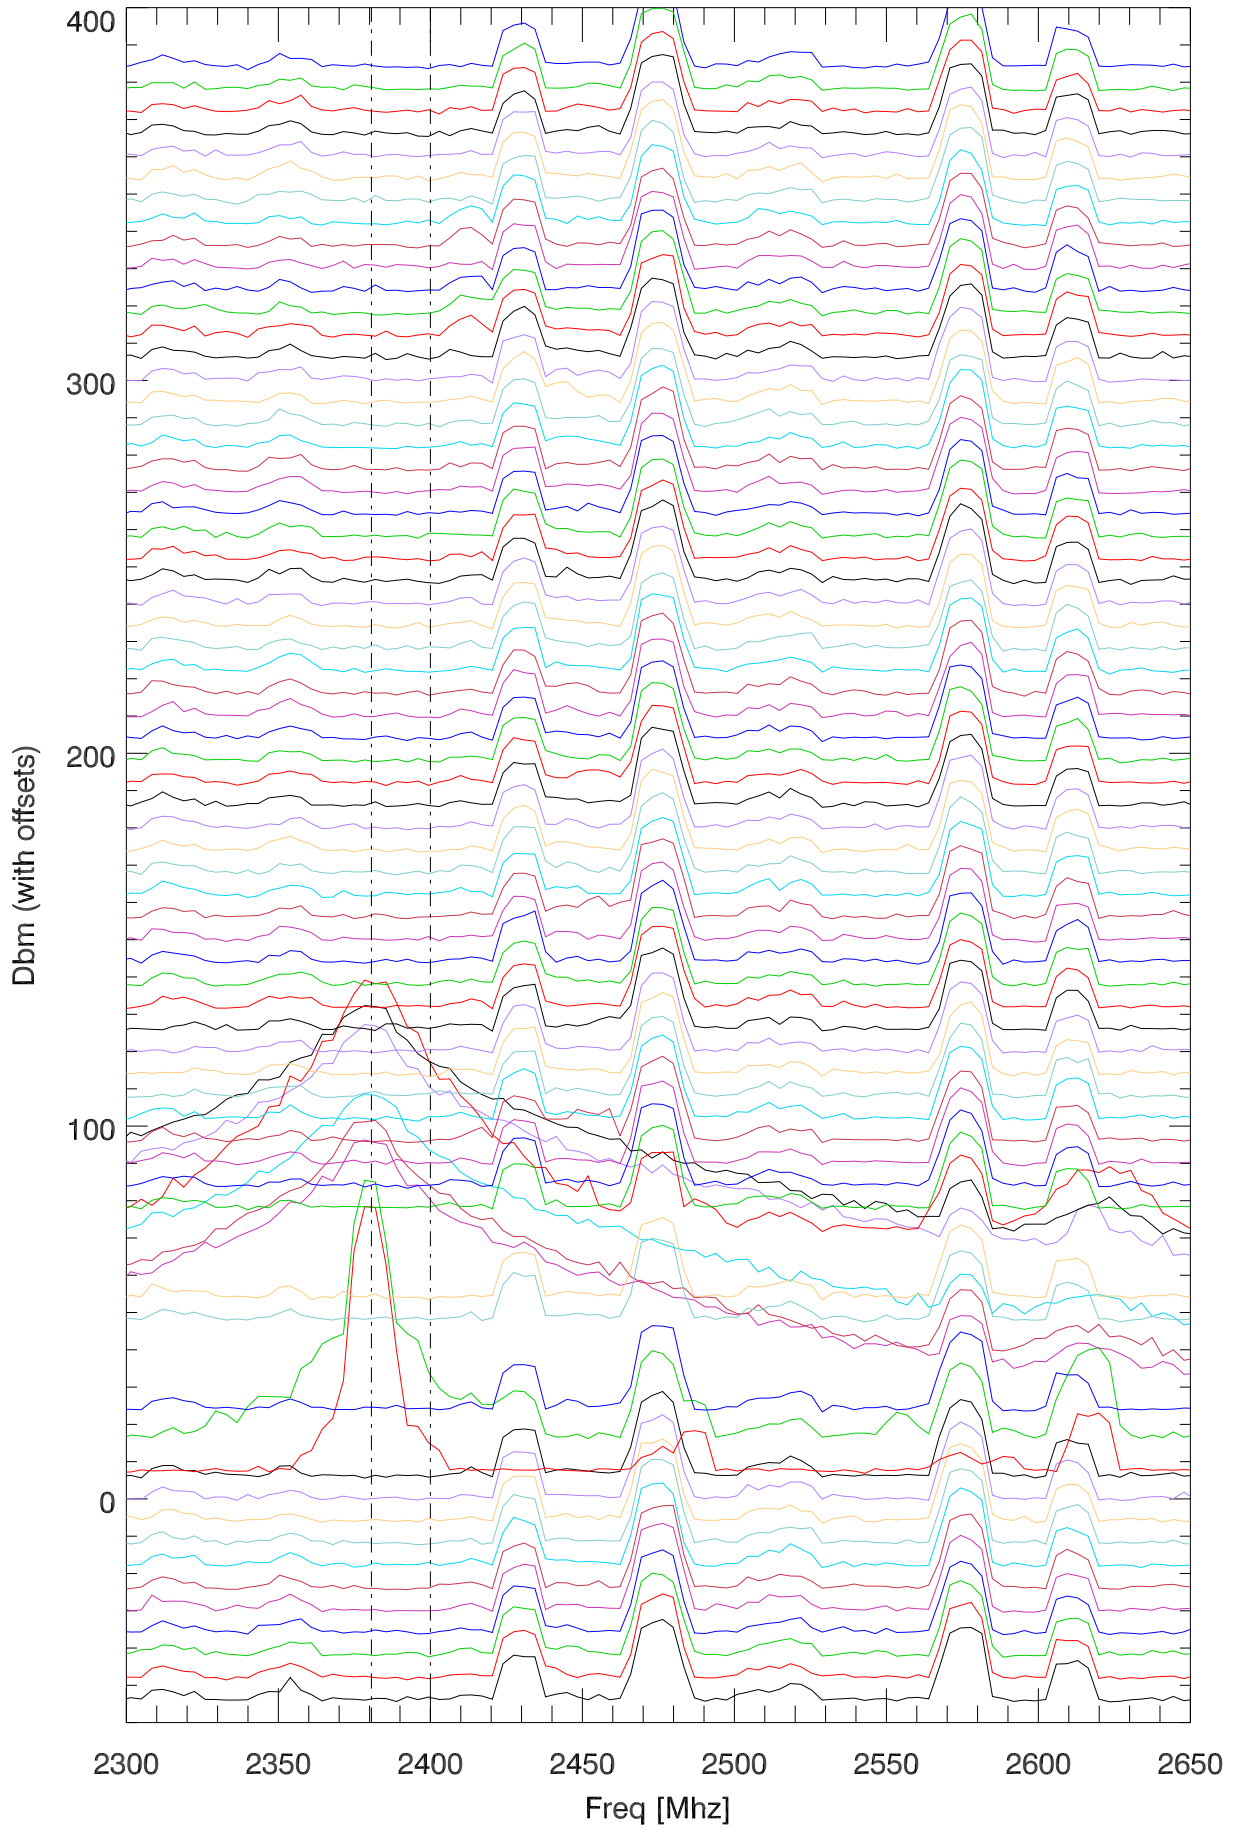

120213 hilltop monitoring