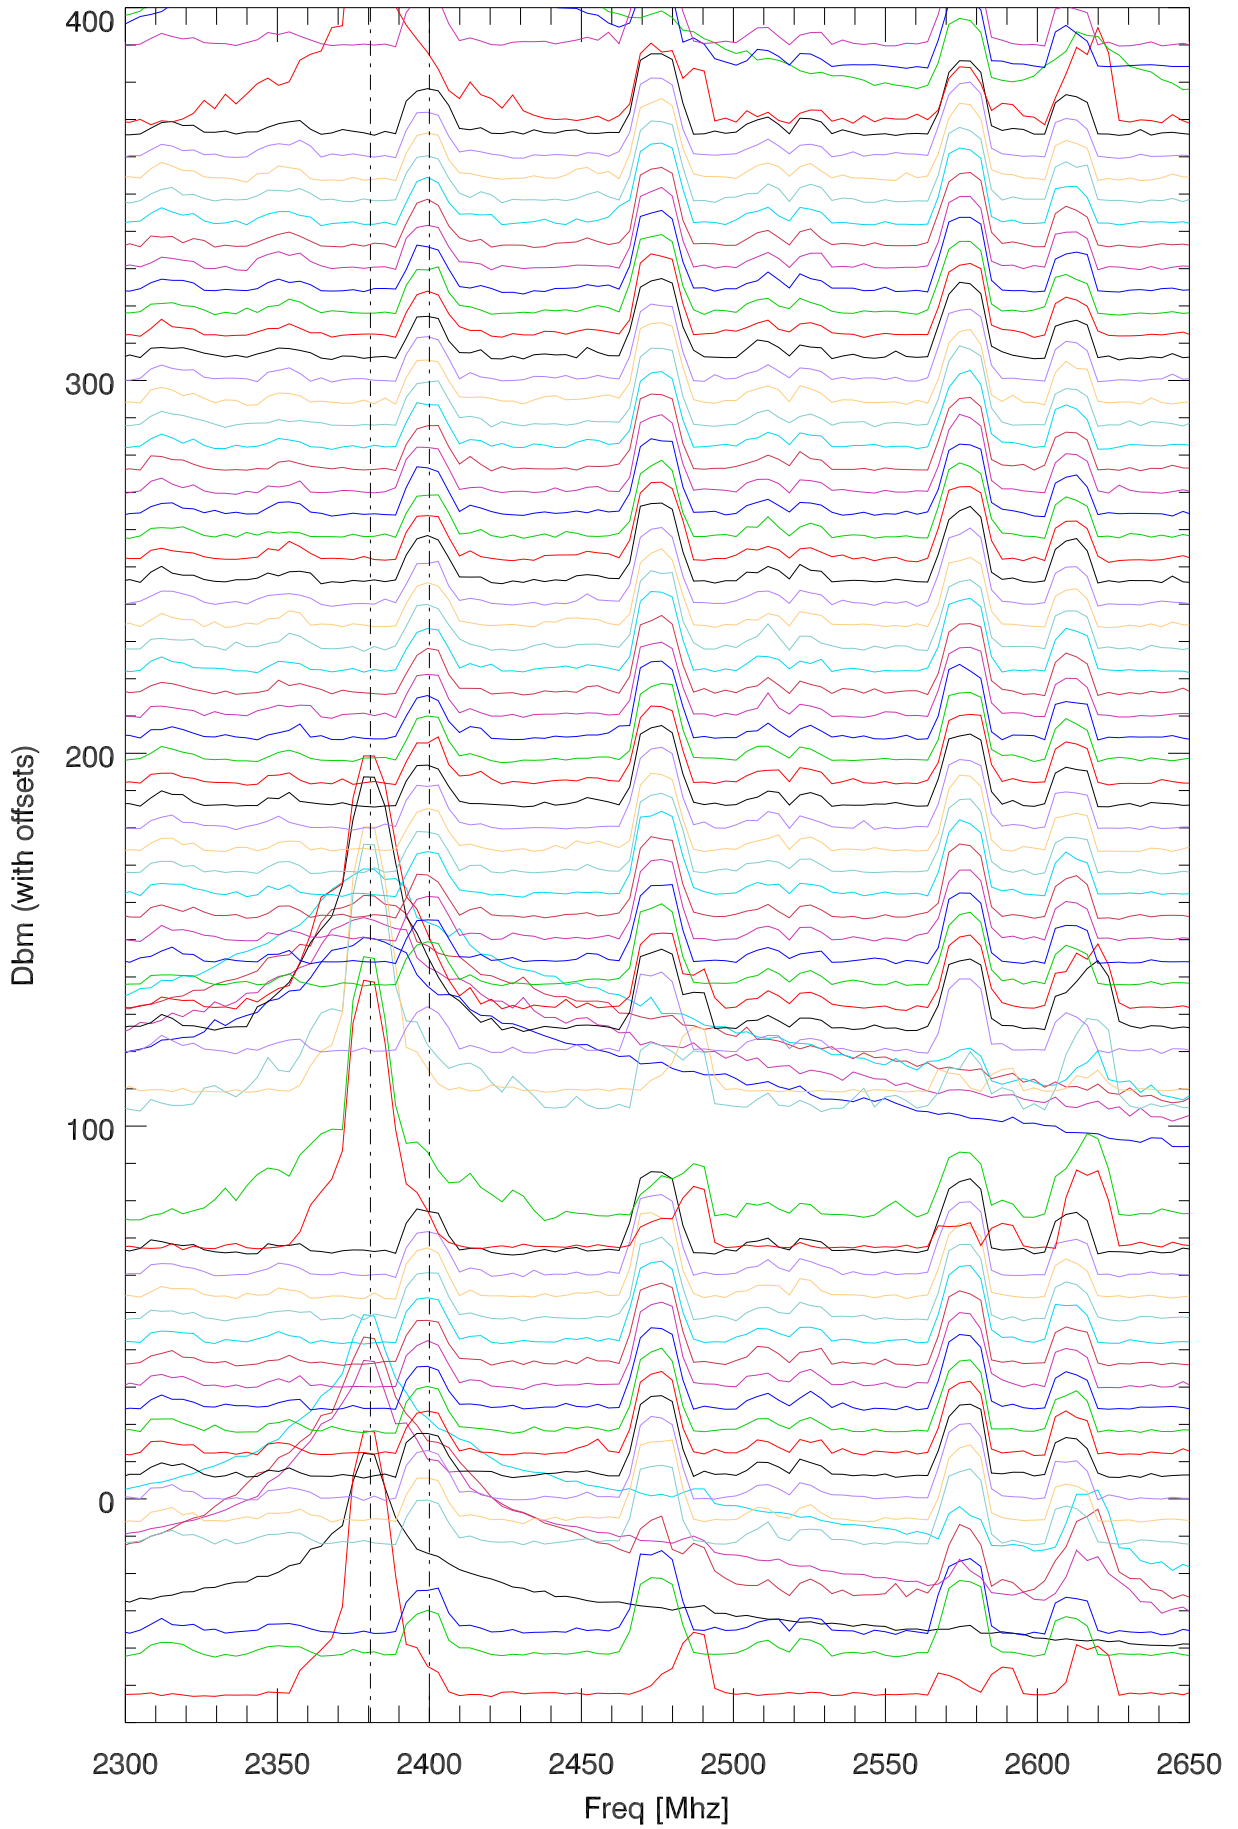

120223 hilltop monitoring