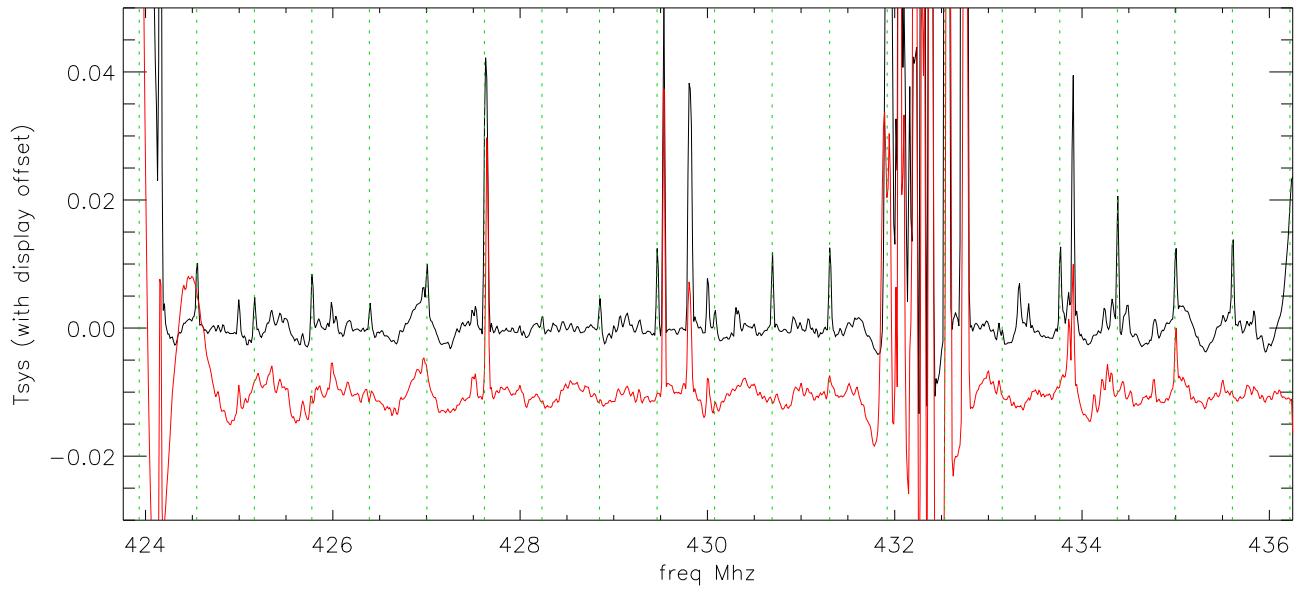

05oct06 430 dome 614Khz (new,old encoder)

05oct06 430 dome 614Khz comb new encoder

blowup around 432.5 Mhz