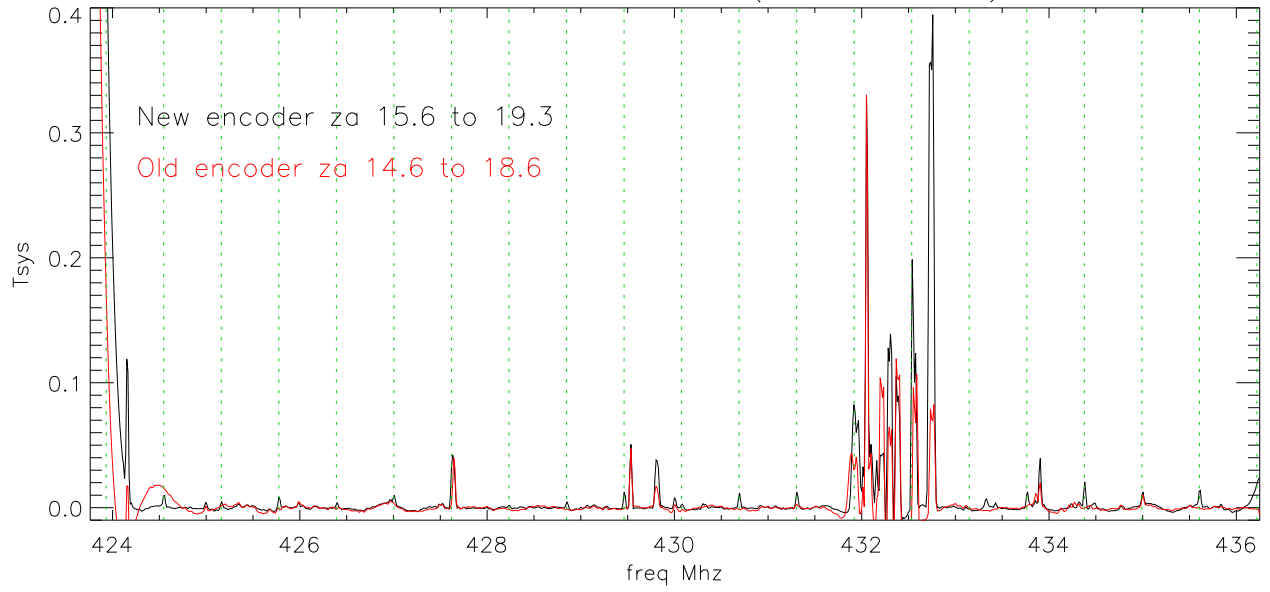

05oct06 430 dome 614Khz (new,old encoder)

05oct06 430 dome 614Khz comb new encoder

blowup around 432.5 Mhz