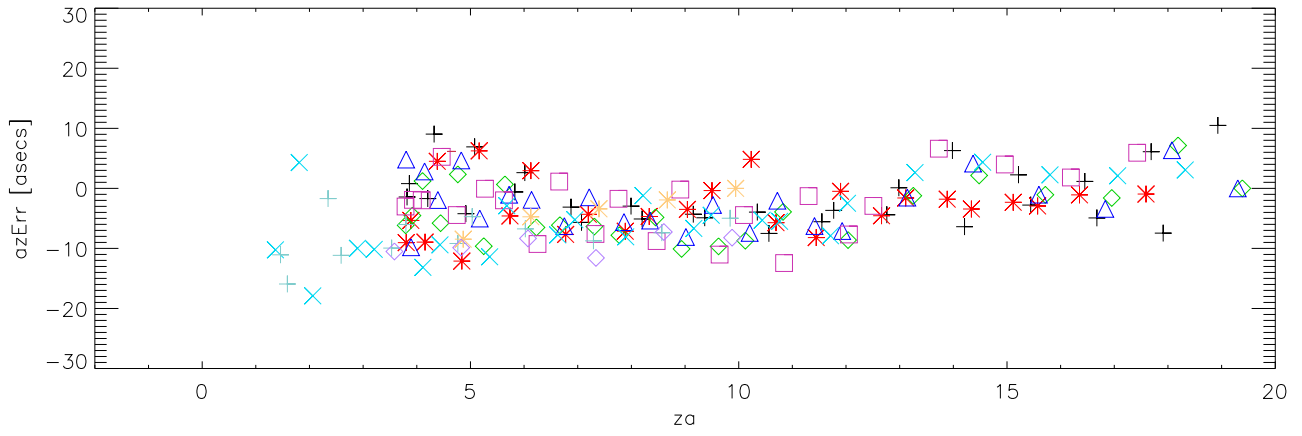

zaErr Mean: -2.97 Rms: 3.81
 azErr Mean: -2.44 Rms: 5.31

za error vs az

az error vs za

az error vs az

21,20,19,18,17,13,12 apr pntChecks (sbn) za error vs za

za error vs az

az error vs za

az error vs az