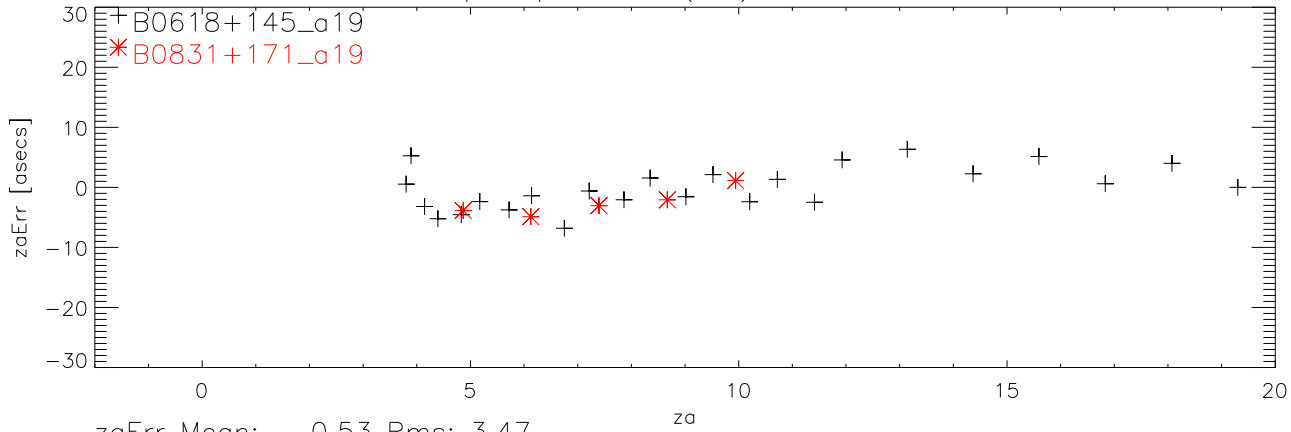

19apr07 pntChecks (sbn) za error vs za

zaErr Mean: -0.53 Rms: 3.47
azErr Mean: -2.55 Rms: 4.22

za error vs az

az error vs za

az error vs az