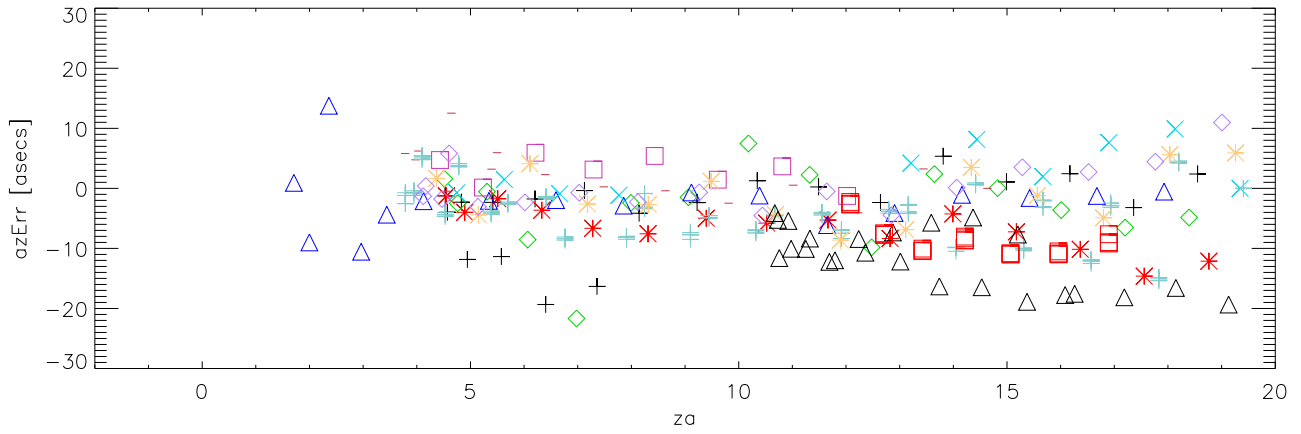

zaErr Mean: 2.21 Rms: 5.59
 azErr Mean: -2.14 Rms: 5.88

10,09,07,06,05,04,02apr pntChecks (sbn) za error vs za

za error vs az

az error vs za

az error vs az