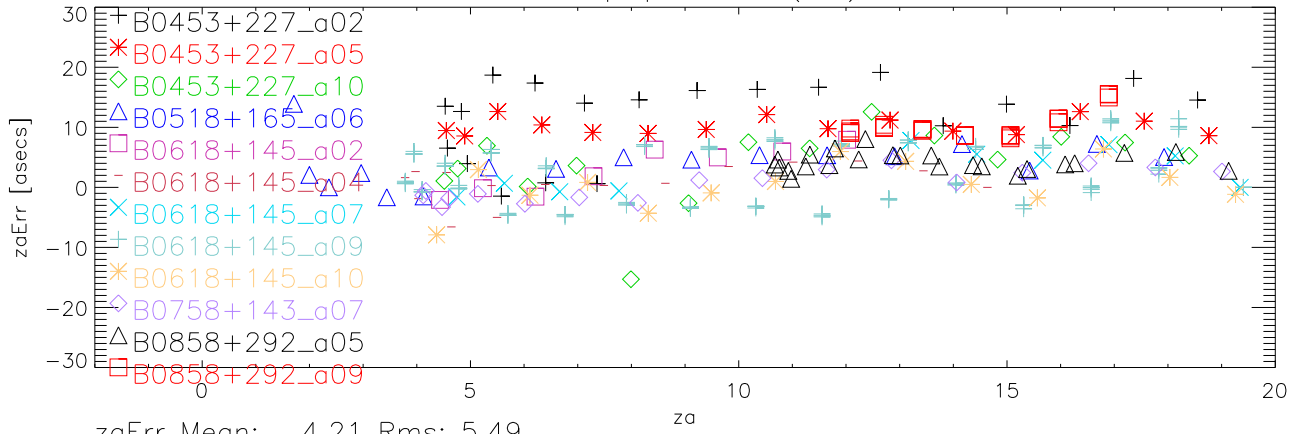

zaErr Mean: 2.21 Rms: 5.59
 azErr Mean: -2.14 Rms: 5.88

10,09,07,06,05,04,02apr pntChecks (sbn) za error vs za

za error vs az

az error vs za

az error vs az