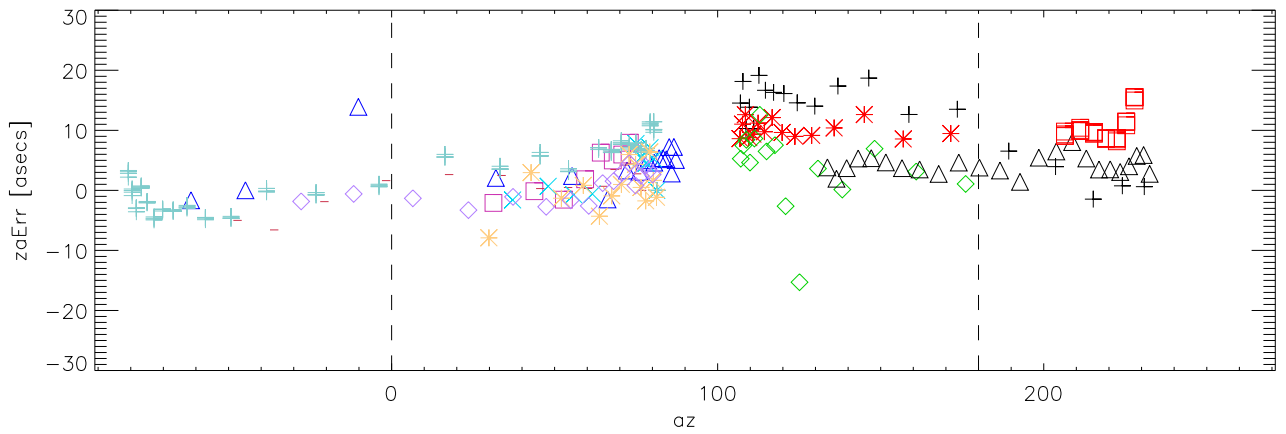

zaErr Mean: 2.21 Rms: 5.59
 azErr Mean: -2.14 Rms: 5.88

10,09,07,06,05,04,02apr pntChecks (sbn) za error vs za

za error vs az

az error vs za

az error vs az