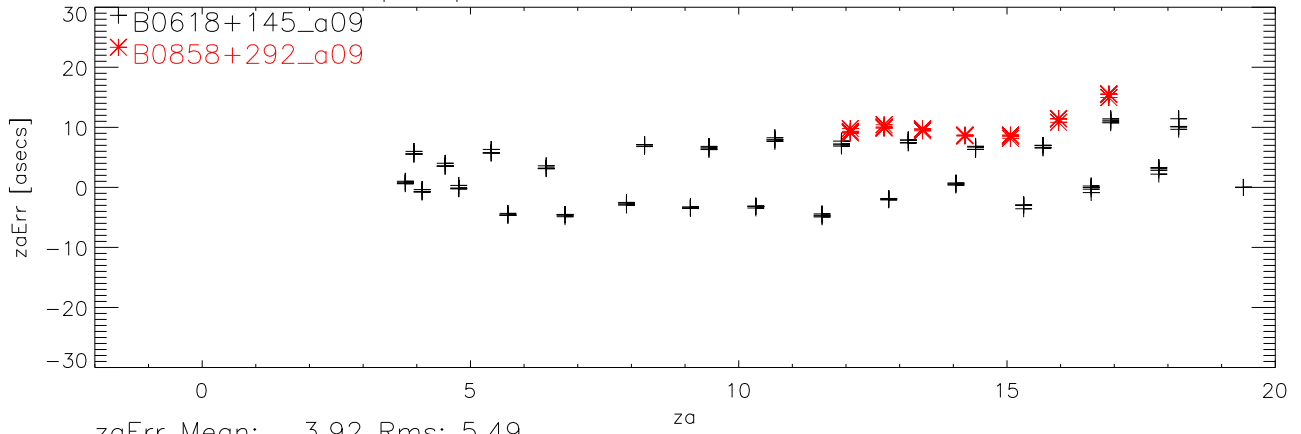

09apr07 pntChecks after lbw installed za error vs za

zaErr Mean: 3.92 Rms: 5.49

azErr Mean: -5.00 Rms: 4.74      za error vs az

az error vs za

az error vs az