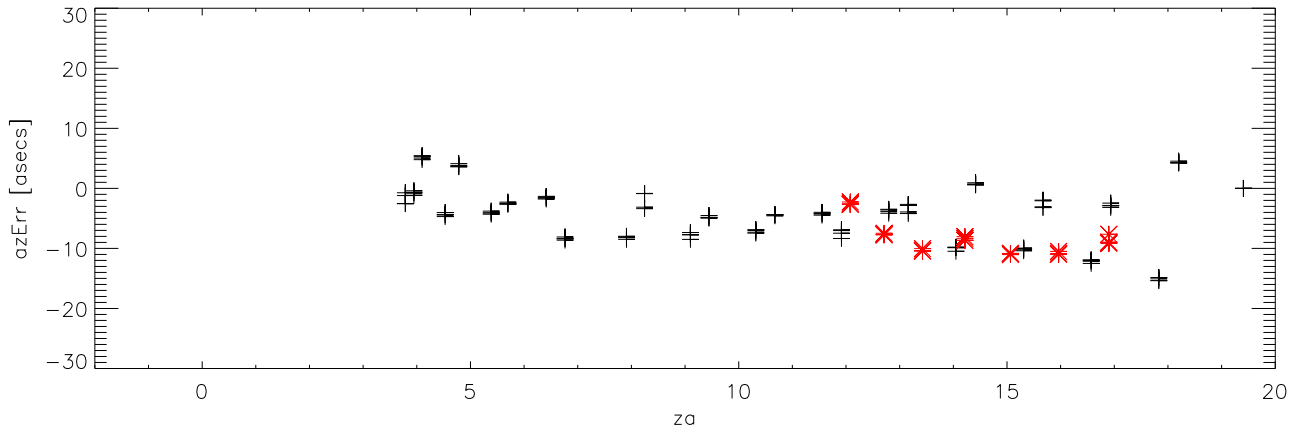

09apr07 pntChecks after lbw installed za error vs za

zaErr Mean: 3.92 Rms: 5.49

azErr Mean: -5.00 Rms: 4.74      za error vs az

az error vs za

az error vs az