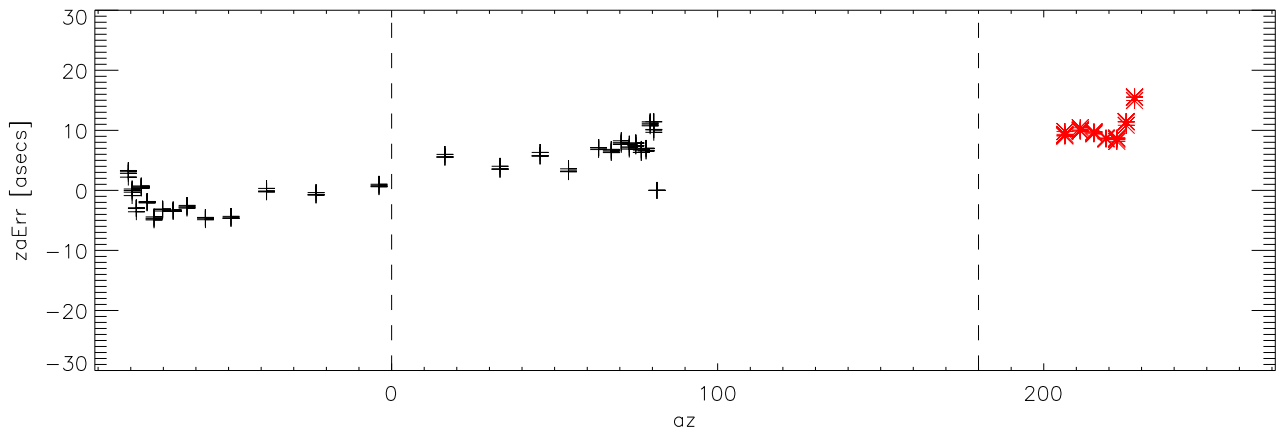

09apr07 pntChecks after lbw installed za error vs za

zaErr Mean: 3.92 Rms: 5.49

azErr Mean: -5.00 Rms: 4.74      za error vs az

az error vs za

az error vs az