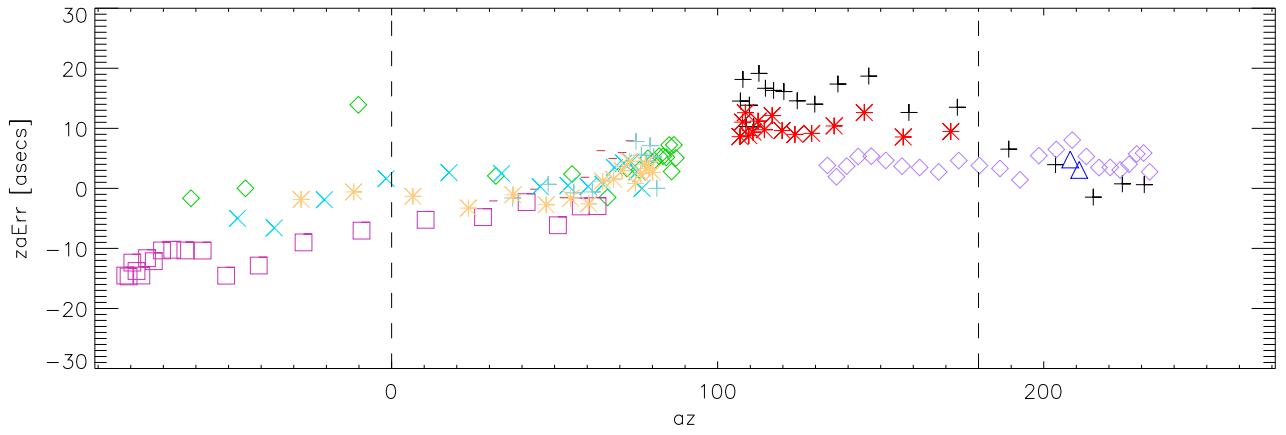

07apr07 pntChecks after tiedowns updated(sbn) za error vs za

zaErr Mean: 1.35 Rms: 3.12
azErr Mean: 1.37 Rms: 4.20 za error vs az

az error vs za

az error vs az

07,06,05,04,02,01apr pntChecks (sbn) za error vs za

zaErr Mean: 2.92 Rms: 7.27
 azErr Mean: -3.12 Rms: 6.68

za error vs az

az error vs za

az error vs az