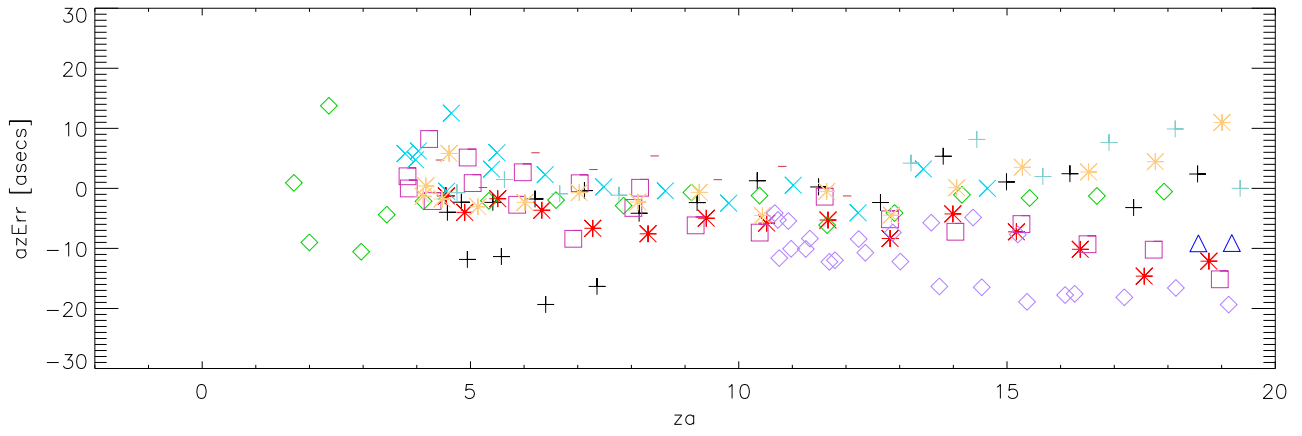

07apr07 pntChecks after tiedowns updated(sbn) za error vs za

zaErr Mean: 1.35 Rms: 3.12
azErr Mean: 1.37 Rms: 4.20 za error vs az

az error vs za

az error vs az

07,06,05,04,02,01apr pntChecks (sbn) za error vs za

zaErr Mean: 2.92 Rms: 7.27
 azErr Mean: -3.12 Rms: 6.68

za error vs az

az error vs za

az error vs az