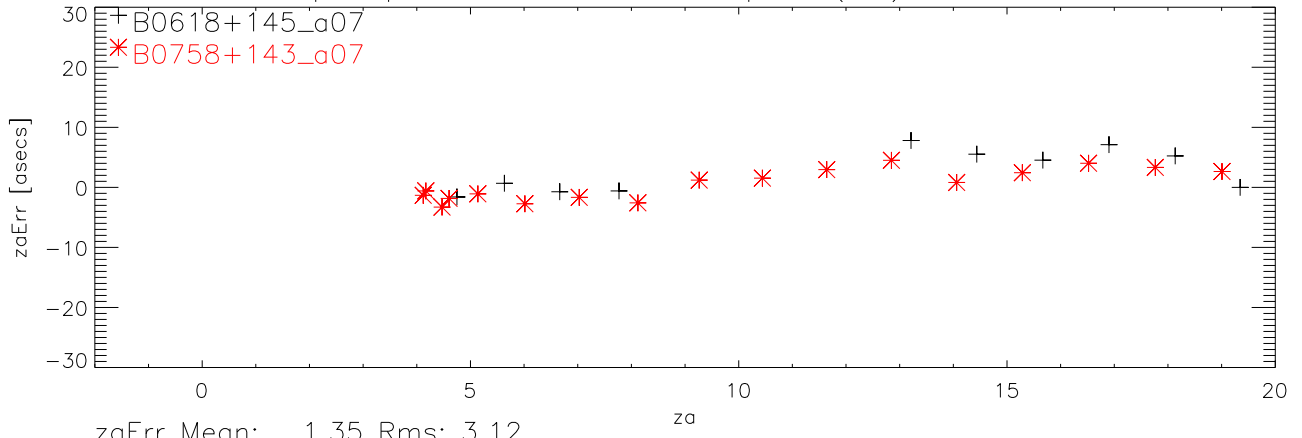

07apr07 pntChecks after tiedowns updated(sbn) za error vs za

zaErr Mean: 1.35 Rms: 3.12
azErr Mean: 1.37 Rms: 4.20 za error vs az

az error vs za

az error vs az

07,06,05,04,02,01apr pntChecks (sbn) za error vs za

zaErr Mean: 2.92 Rms: 7.27
 azErr Mean: -3.12 Rms: 6.68

za error vs az

az error vs za

az error vs az