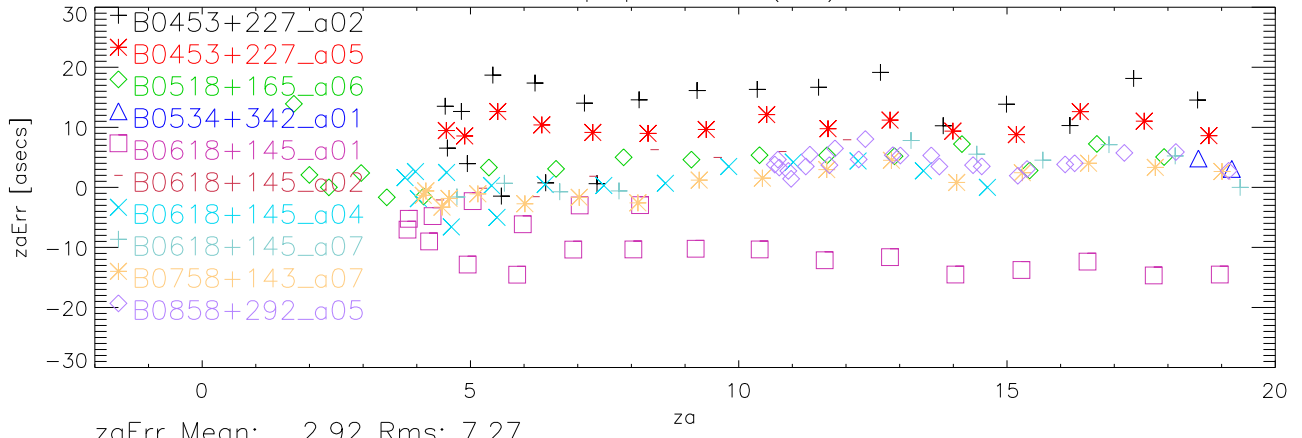

07apr07 pntChecks after tiedowns updated(sbn) za error vs za

zaErr Mean: 1.35 Rms: 3.12
azErr Mean: 1.37 Rms: 4.20 za error vs az

az error vs za

az error vs az

07,06,05,04,02,01apr pntChecks (sbn) za error vs za

zaErr Mean: 2.92 Rms: 7.27
 azErr Mean: -3.12 Rms: 6.68

za error vs az

az error vs za

az error vs az