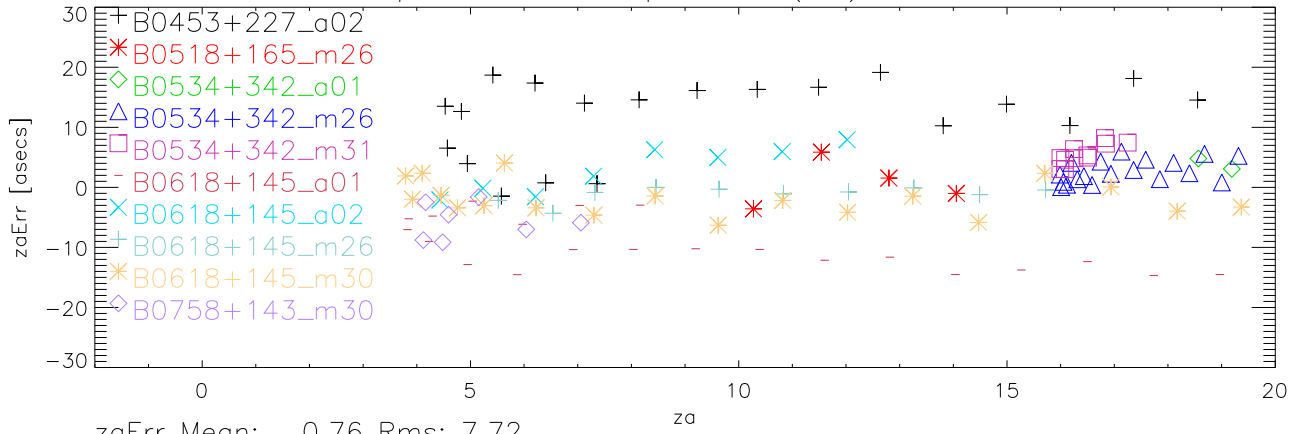

zaErr Mean: 9.28 Rms: 7.05  
 azErr Mean: -1.68 Rms: 6.26

02,01apr,31,30,26mar07 pntChecks (sbn) za error vs za

za error vs az

az error vs za

az error vs az