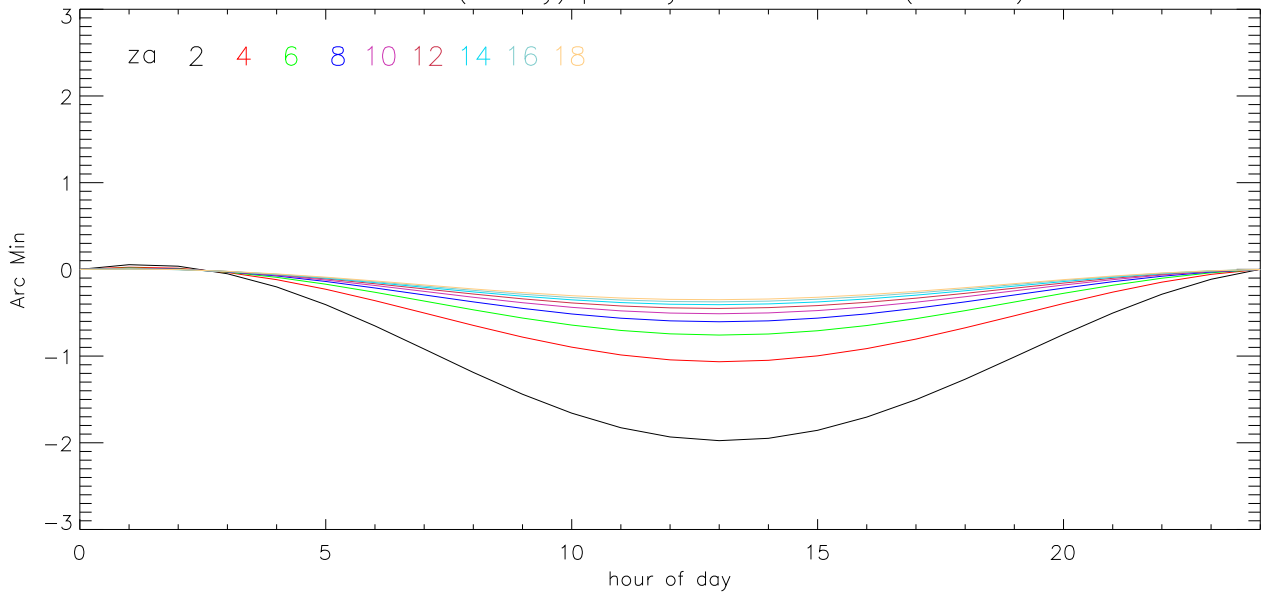

Az motion (enc) per day for J2000 drift (1mar05)

Az motion (on Sky) per day for J2000 drift (1mar05)

Za motion per day for J2000 drift (1mar05)

Az motion (enc) per day for J2000 drift (1mar06)

Az motion (on Sky) per day for J2000 drift (1mar06)

Za motion per day for J2000 drift (1mar06)

Az motion (enc) per day for J2000 drift (1mar07)

Az motion (on Sky) per day for J2000 drift (1mar07)

Za motion per day for J2000 drift (1mar07)