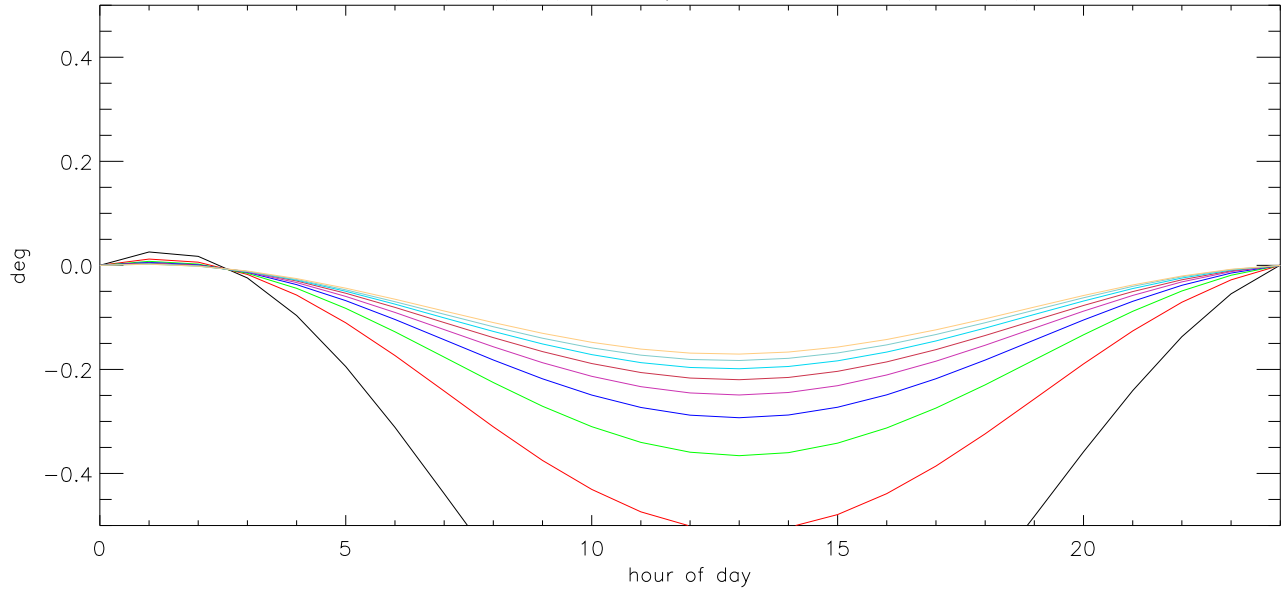

Az motion (enc) per day for J2000 drift (1mar05)

Az motion (on Sky) per day for J2000 drift (1mar05)

Za motion per day for J2000 drift (1mar05)

Az motion (enc) per day for J2000 drift (1mar06)

Az motion (on Sky) per day for J2000 drift (1mar06)

Za motion per day for J2000 drift (1mar06)

Az motion (enc) per day for J2000 drift (1mar07)

Az motion (on Sky) per day for J2000 drift (1mar07)

Za motion per day for J2000 drift (1mar07)