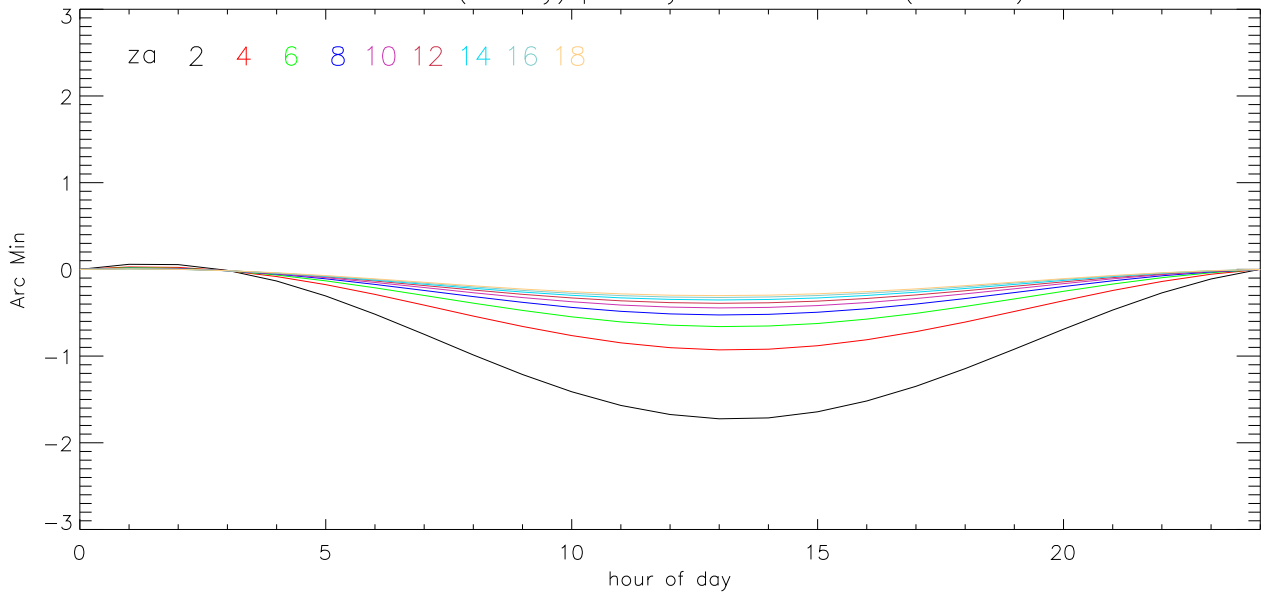

Az motion (enc) per day for J2000 drift (1mar05)

Az motion (on Sky) per day for J2000 drift (1mar05)

Za motion per day for J2000 drift (1mar05)

Az motion (enc) per day for J2000 drift (1mar06)

Az motion (on Sky) per day for J2000 drift (1mar06)

Za motion per day for J2000 drift (1mar06)

Az motion (enc) per day for J2000 drift (1mar07)

Az motion (on Sky) per day for J2000 drift (1mar07)

Za motion per day for J2000 drift (1mar07)