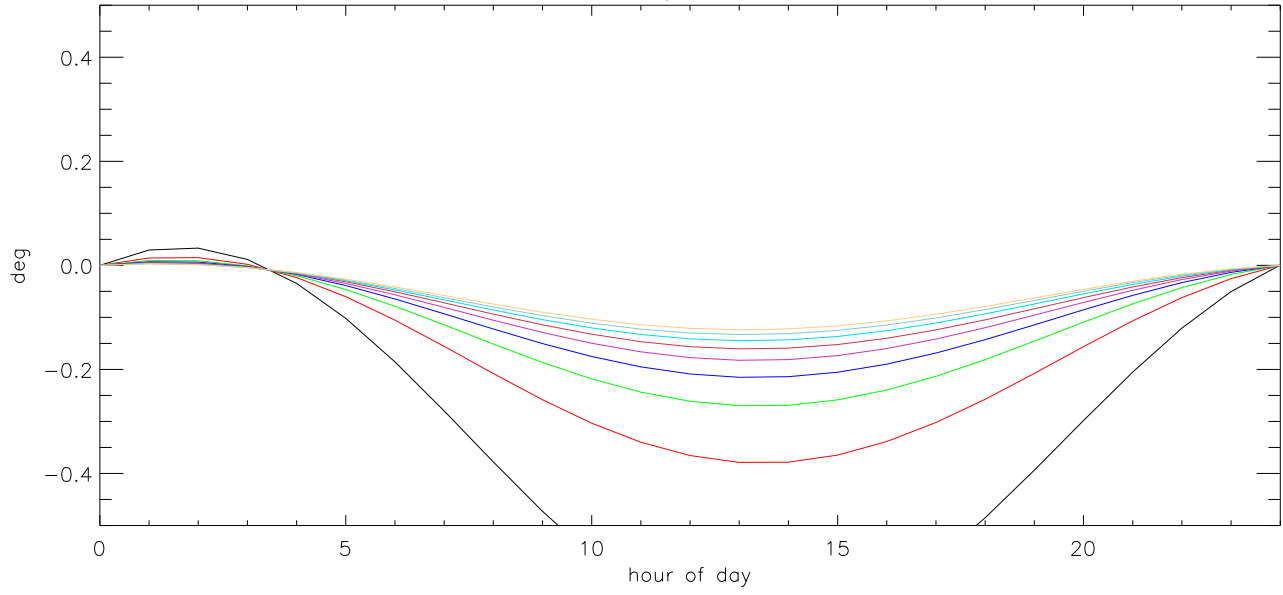

Az motion (enc) per day for J2000 drift (1mar05)

Az motion (on Sky) per day for J2000 drift (1mar05)

Za motion per day for J2000 drift (1mar05)

Az motion (enc) per day for J2000 drift (1mar06)

Az motion (on Sky) per day for J2000 drift (1mar06)

Za motion per day for J2000 drift (1mar06)

Az motion (enc) per day for J2000 drift (1mar07)

Az motion (on Sky) per day for J2000 drift (1mar07)

Za motion per day for J2000 drift (1mar07)