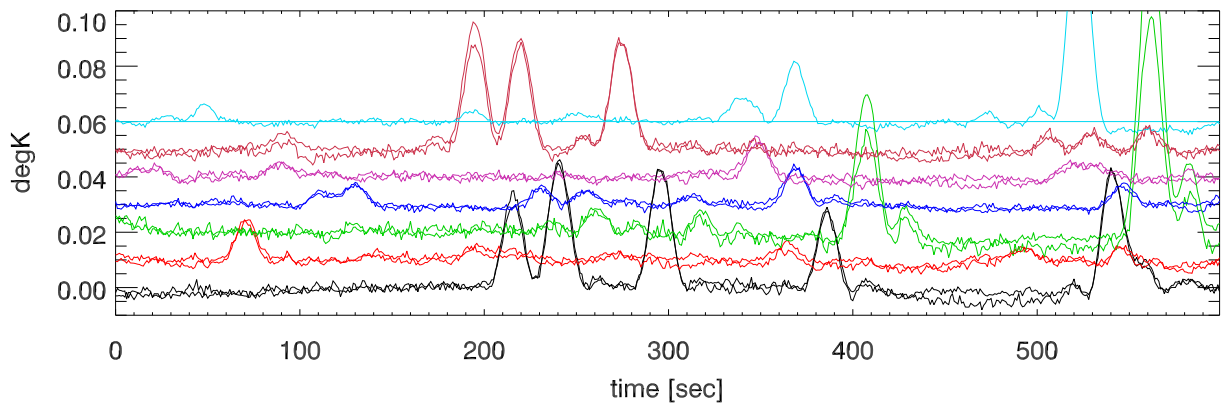

091216 Alfa totalPwr vs time. Scan:935000041

Scan:935000043

Scan:935000045

Scan:935000047

091216 Alfa spectraTotPwr. Scan:935000041

Scan:935000043

Scan:935000045

Scan:935000047