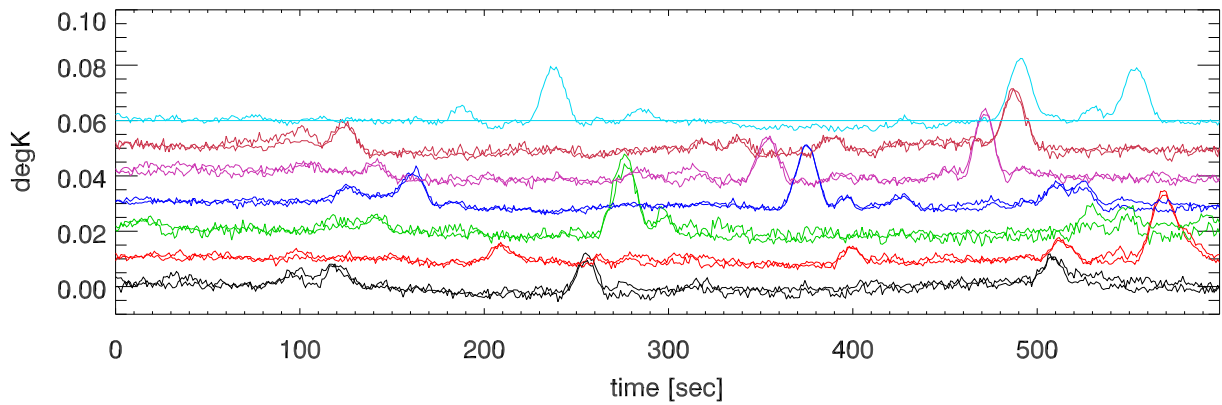

091216 Alfa totalPwr vs time. Scan:935000041

Scan:935000043

Scan:935000045

Scan:935000047

091216 Alfa spectraTotPwr. Scan:935000041

Scan:935000043

Scan:935000045

Scan:935000047