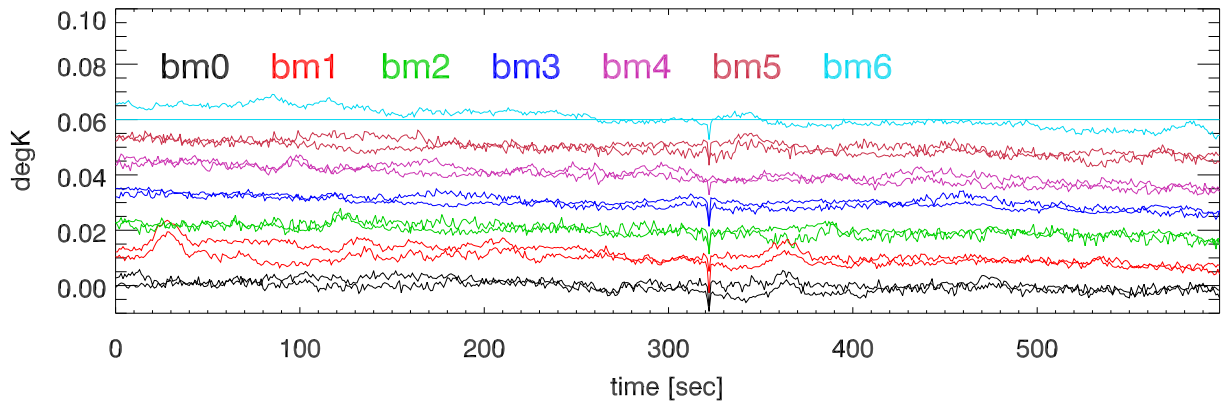

091216 Alfa totalPwr vs time. Scan:935000041

Scan:935000043

Scan:935000045

Scan:935000047

091216 Alfa spectraTotPwr. Scan:935000041

Scan:935000043

Scan:935000045

Scan:935000047