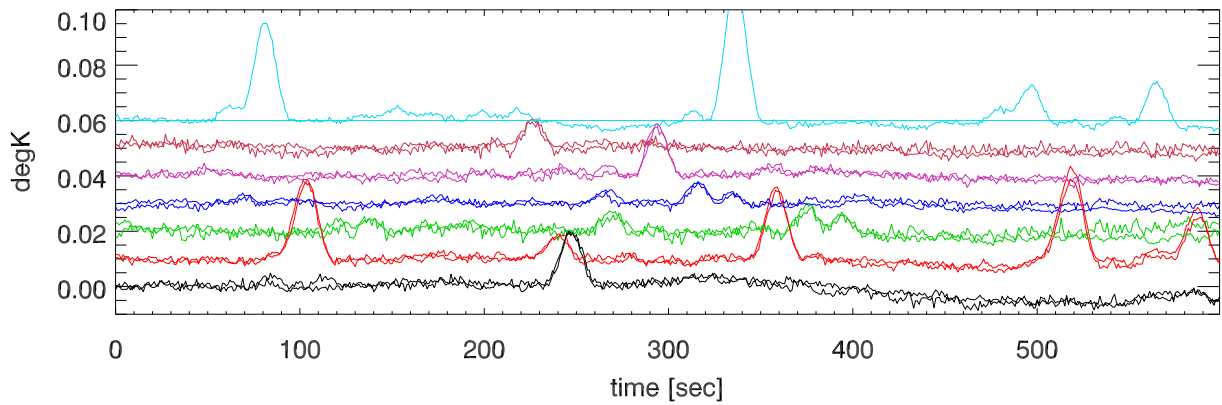

091216 Alfa totalPwr vs time. Scan:935000041

Scan:935000043

Scan:935000045

Scan:935000047

091216 Alfa spectraTotPwr. Scan:935000041

Scan:935000043

Scan:935000045

Scan:935000047