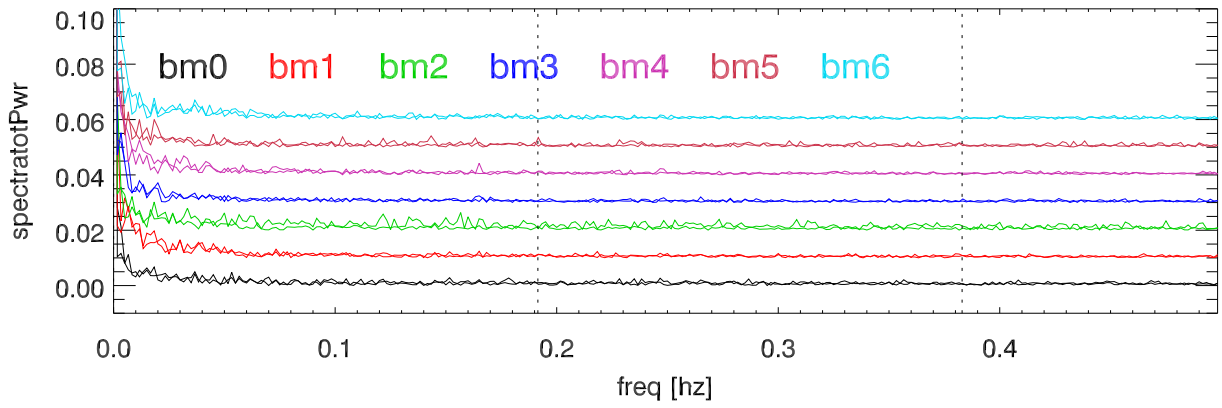

091216 Alfa totalPwr vs time. Scan:935000041

Scan:935000043

Scan:935000045

Scan:935000047

091216 Alfa spectraTotPwr. Scan:935000041

Scan:935000043

Scan:935000045

Scan:935000047