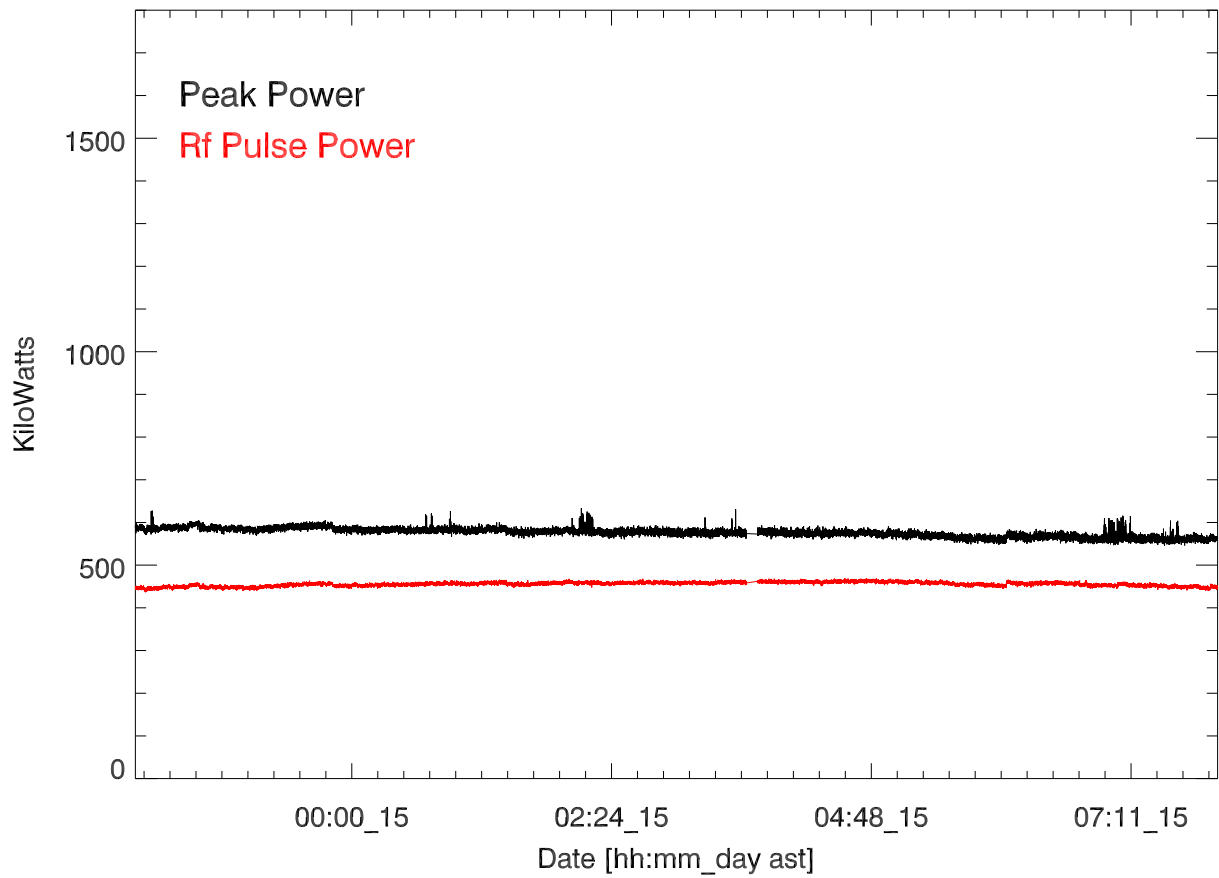

CH 430 Transmitted power for: 14mar17:T2915. Salih Boston.

GD 430 Transmitted power for: 14mar17:T2915. Salih Boston.