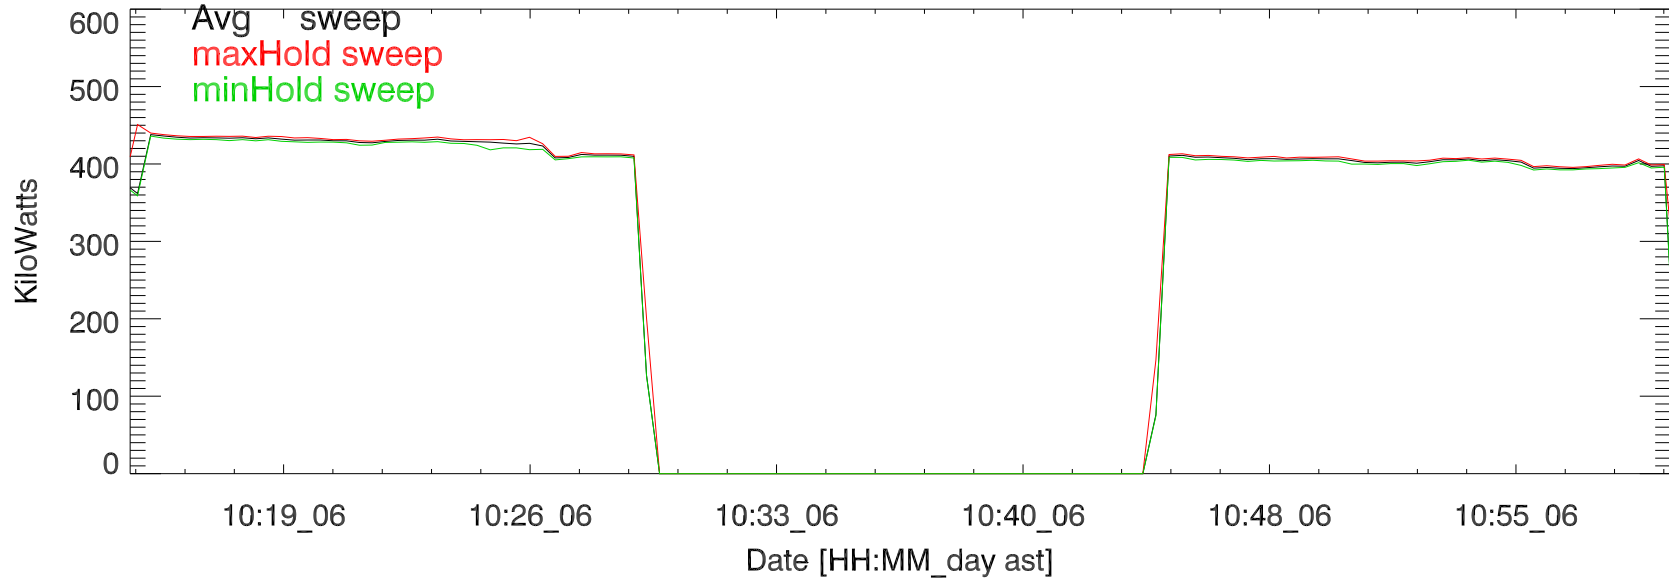

TxPwrTot. 06nov18:H3252 5 MHz

TxPwr by Tx. 06nov18:H3252