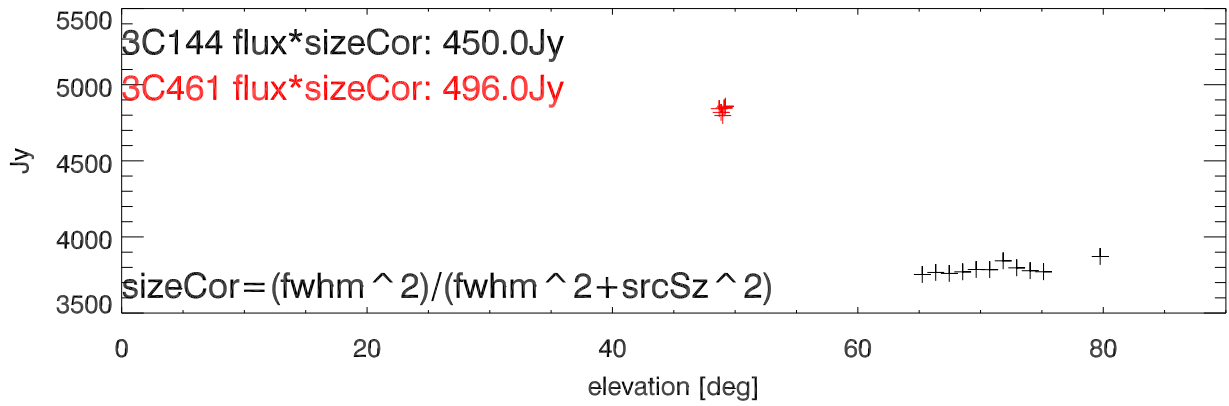

05-06may22 xband crosses. Tsrc/Tsys vs el CFR:8223.0MHz

Tsys vs el

SEFD vs el

BeamWidth vs el

05-06may22 xband crosses. Tsrc/Tsys vs az CFR:8223.0MHz

Tsys vs az

SEFD vs az

BeamWidth vs az