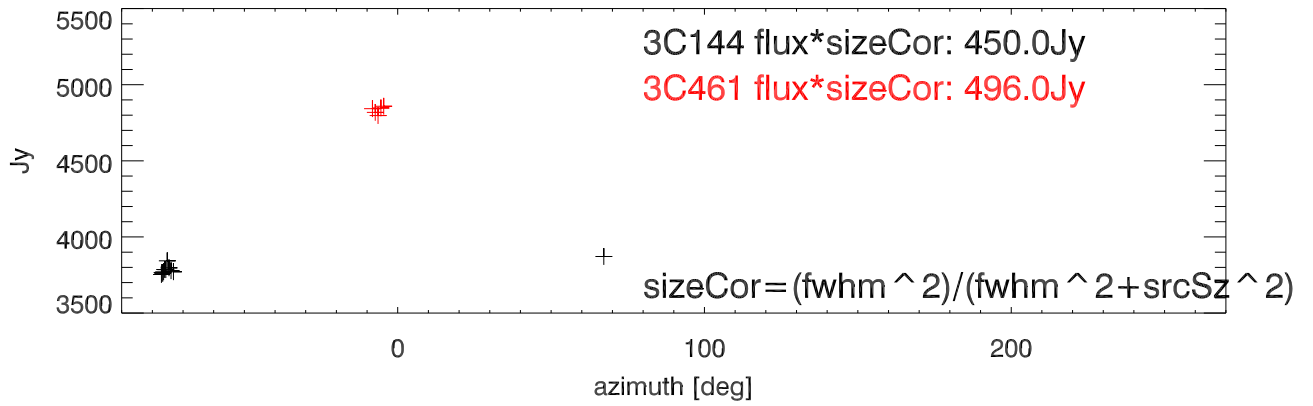

05-06may22 xband crosses. Tsrc/Tsys vs el CFR:8223.0MHz

Tsys vs el

SEFD vs el

BeamWidth vs el

05-06may22 xband crosses. Tsrc/Tsys vs az CFR:8223.0MHz

Tsys vs az

SEFD vs az

BeamWidth vs az