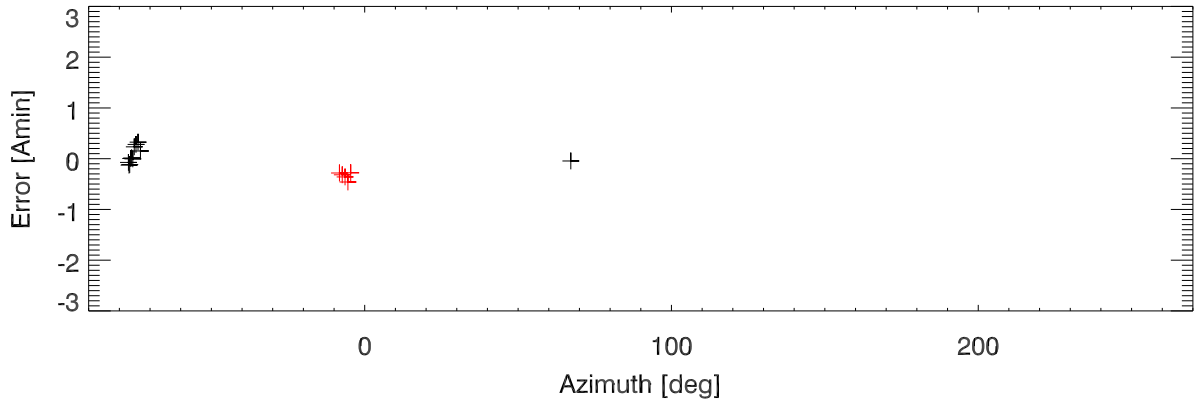

05-06may22 xband crosses. Tsrc/Tsys vs el CFR:8223.0MHz

Tsys vs el

SEFD vs el

BeamWidth vs el

05-06may22 xband crosses. Tsrc/Tsys vs az CFR:8223.0MHz

Tsys vs az

SEFD vs az

BeamWidth vs az

04-06apr22 Az Pointing error vs az

EI Pointing error vs az

Az Pointing error vs el

EI Pointing error vs el