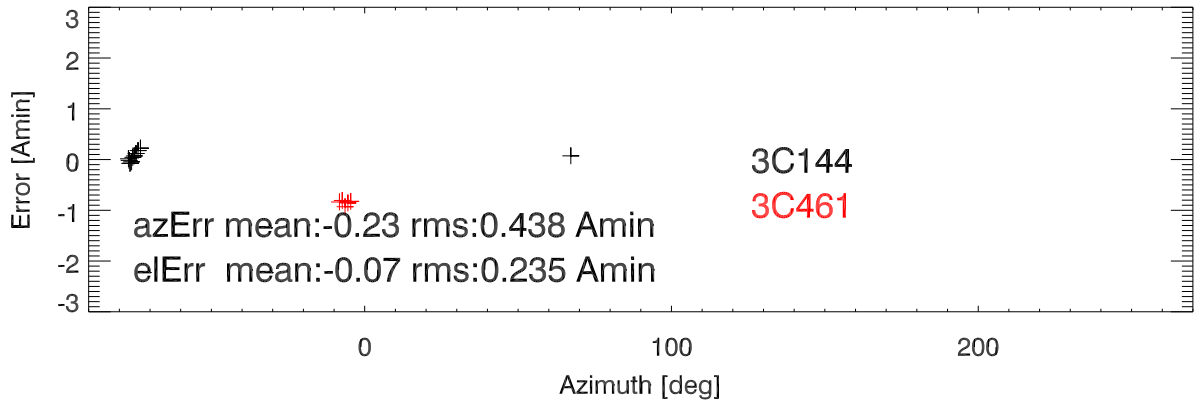

05-06may22 xband crosses. Tsrc/Tsys vs el CFR:8223.0MHz

Tsys vs el

SEFD vs el

BeamWidth vs el

05-06may22 xband crosses. Tsrc/Tsys vs az CFR:8223.0MHz

Tsys vs az

SEFD vs az

BeamWidth vs az

04-06apr22 Az Pointing error vs az

EI Pointing error vs az

Az Pointing error vs el

EI Pointing error vs el