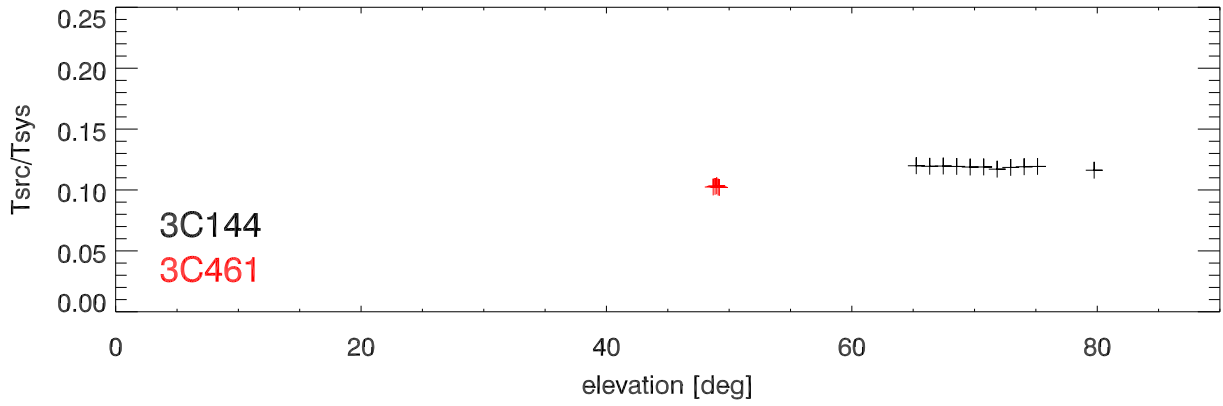

05-06may22 xband crosses. Tsrc/Tsys vs el CFR:8223.0MHz

Tsys vs el

SEFD vs el

BeamWidth vs el

05-06may22 xband crosses. Tsrc/Tsys vs az CFR:8223.0MHz

Tsys vs az

SEFD vs az

BeamWidth vs az

04-06apr22 Az Pointing error vs az

EI Pointing error vs az

Az Pointing error vs el

EI Pointing error vs el