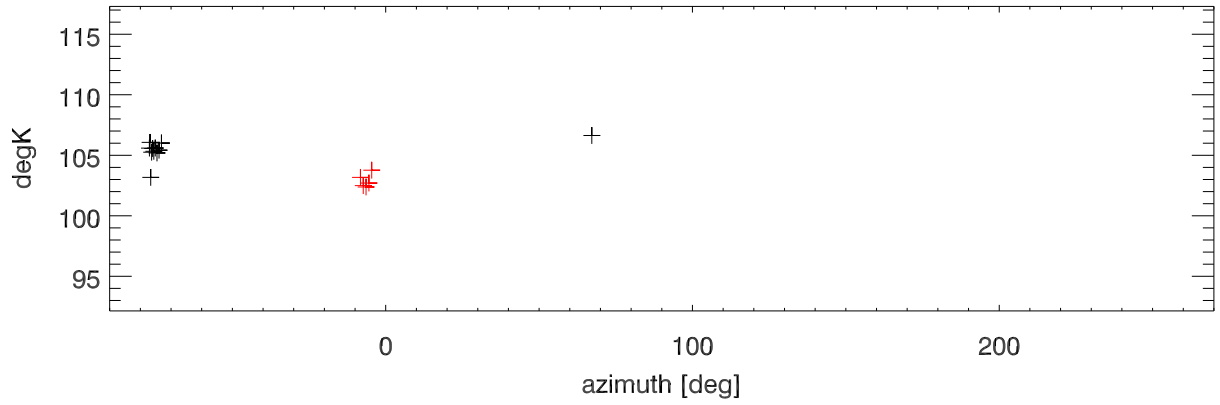

05-06may22 xband crosses. Tsrc/Tsys vs el CFR:8223.0MHz

Tsys vs el

SEFD vs el

BeamWidth vs el

05-06may22 xband crosses. Tsrc/Tsys vs az CFR:8223.0MHz

Tsys vs az

SEFD vs az

BeamWidth vs az

04-06apr22 Az Pointing error vs az

EI Pointing error vs az

Az Pointing error vs el

EI Pointing error vs el