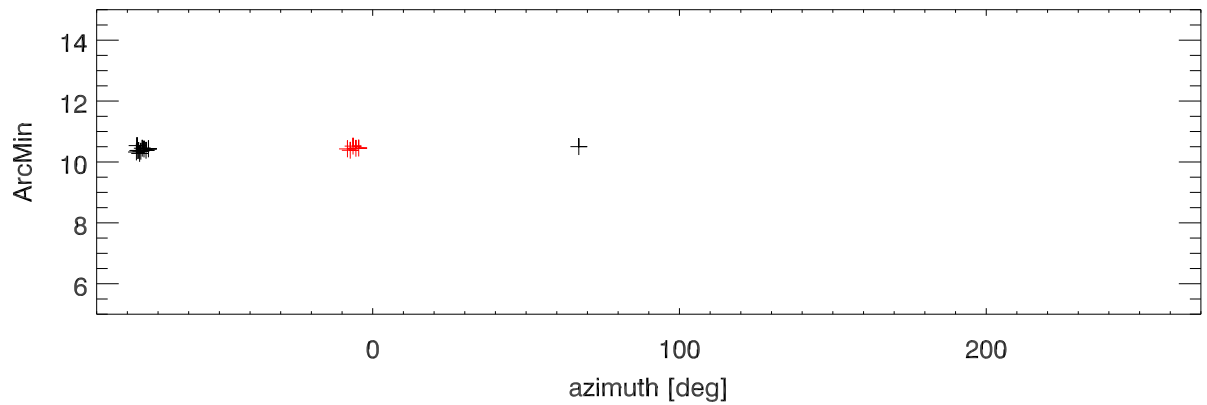

05-06may22 xband crosses. Tsrc/Tsys vs el CFR:8223.0MHz

Tsys vs el

SEFD vs el

BeamWidth vs el

05-06may22 xband crosses. Tsrc/Tsys vs az CFR:8223.0MHz

Tsys vs az

SEFD vs az

BeamWidth vs az

04-06apr22 Az Pointing error vs az

EI Pointing error vs az

Az Pointing error vs el

EI Pointing error vs el