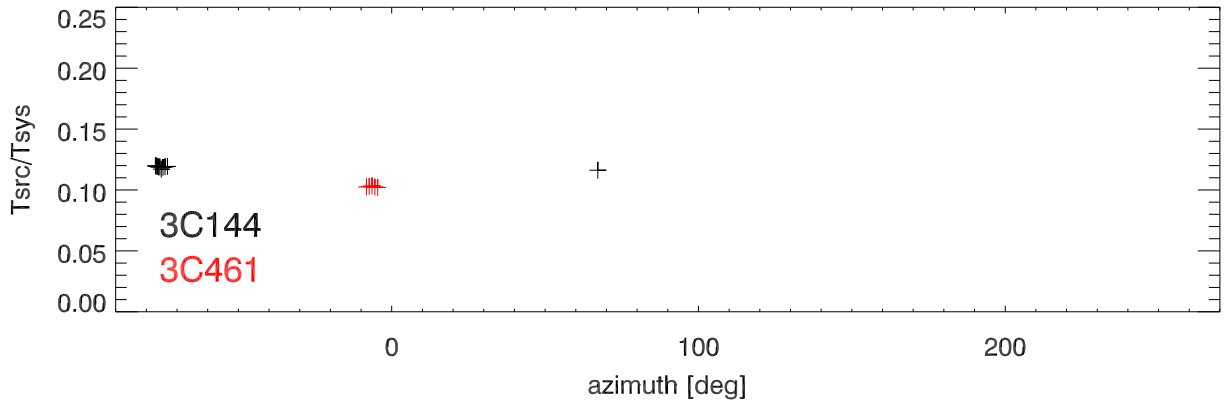

05-06may22 xband crosses. Tsrc/Tsys vs el CFR:8223.0MHz

Tsys vs el

SEFD vs el

BeamWidth vs el

05-06may22 xband crosses. Tsrc/Tsys vs az CFR:8223.0MHz

Tsys vs az

SEFD vs az

BeamWidth vs az

04-06apr22 Az Pointing error vs az

EI Pointing error vs az

Az Pointing error vs el

EI Pointing error vs el