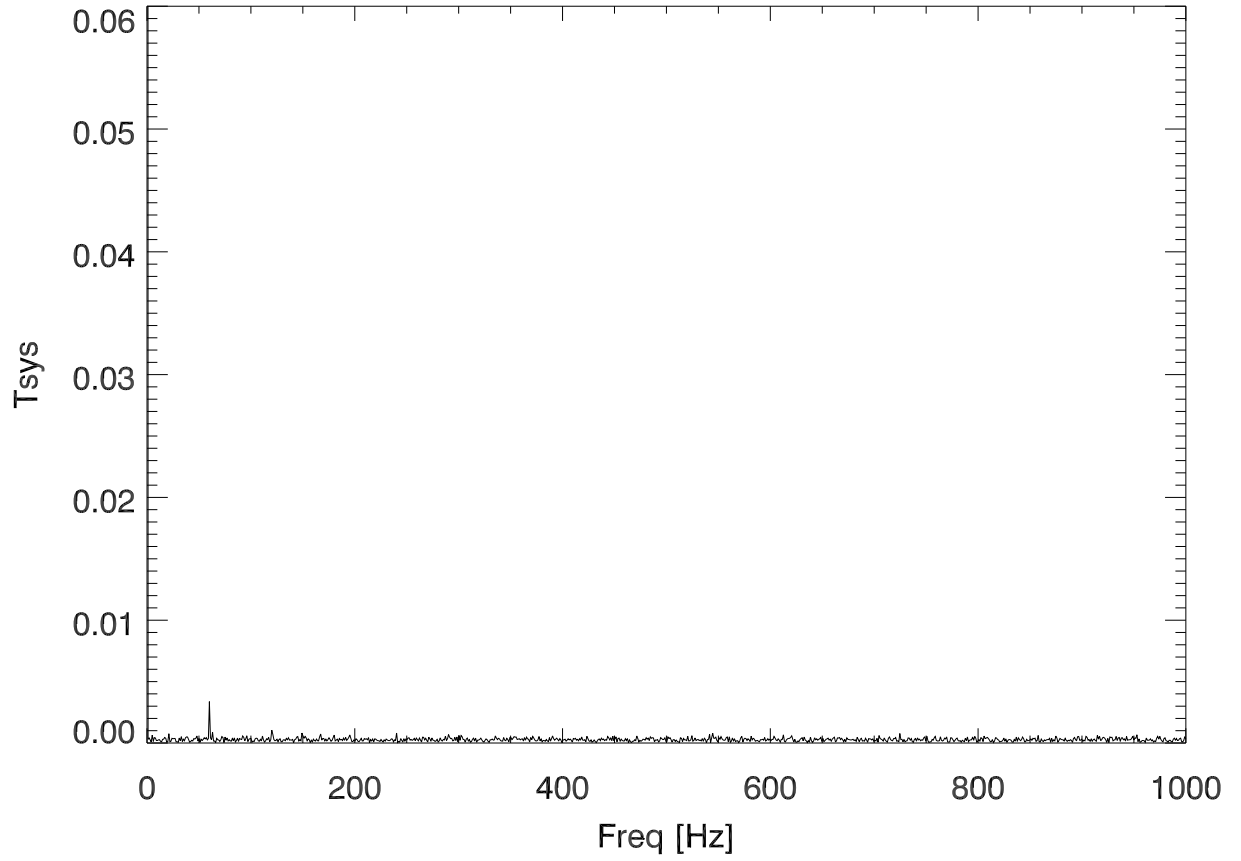

221104 psr B0329+54 totPwr vs time rec 1

Time blowup

221104 psr B0329+54 spectralMag of TotalPwr. PoIA

PoIB