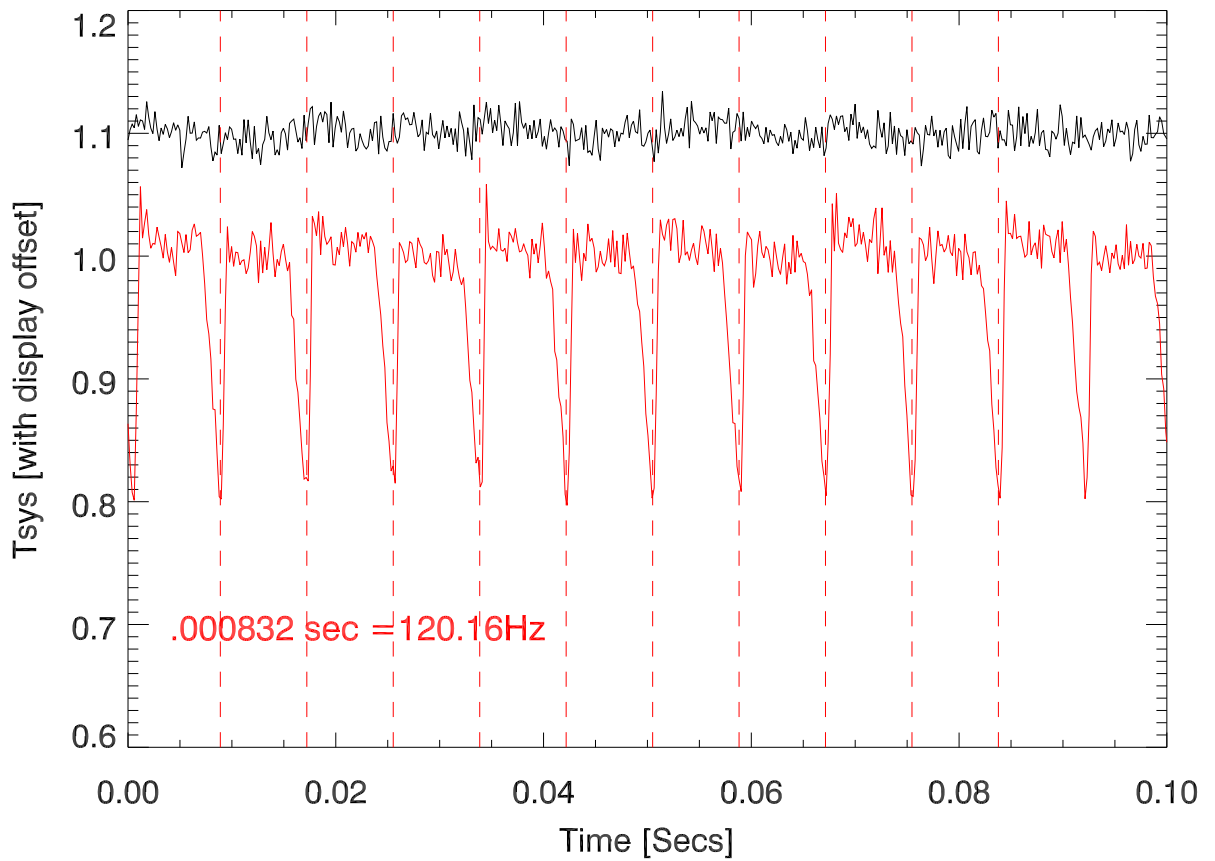

221104 psr B0329+54 totPwr vs time rec 1

Time blowup

221104 psr B0329+54 spectralMag of TotalPwr. PoIA

PoIB