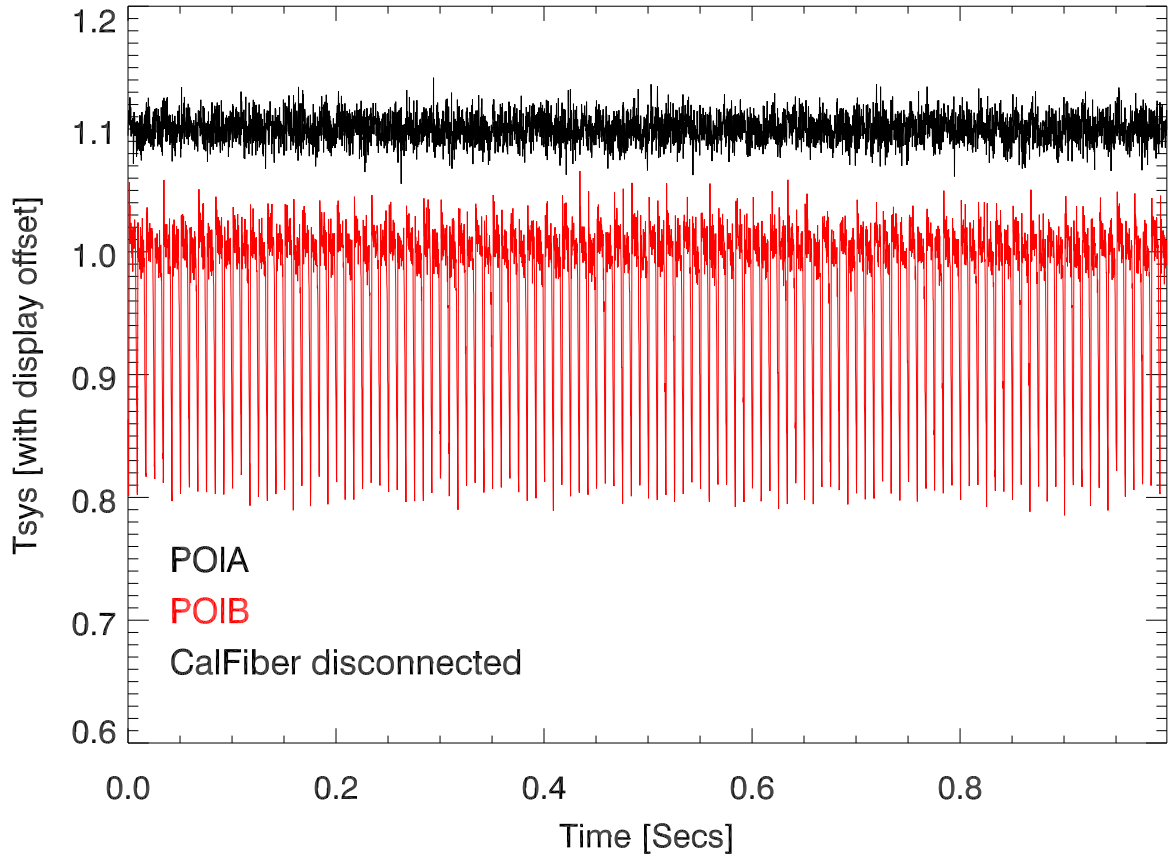

221104 psr B0329+54 totPwr vs time rec 1

Time blowup

221104 psr B0329+54 spectralMag of TotalPwr. PoIA

PoIB