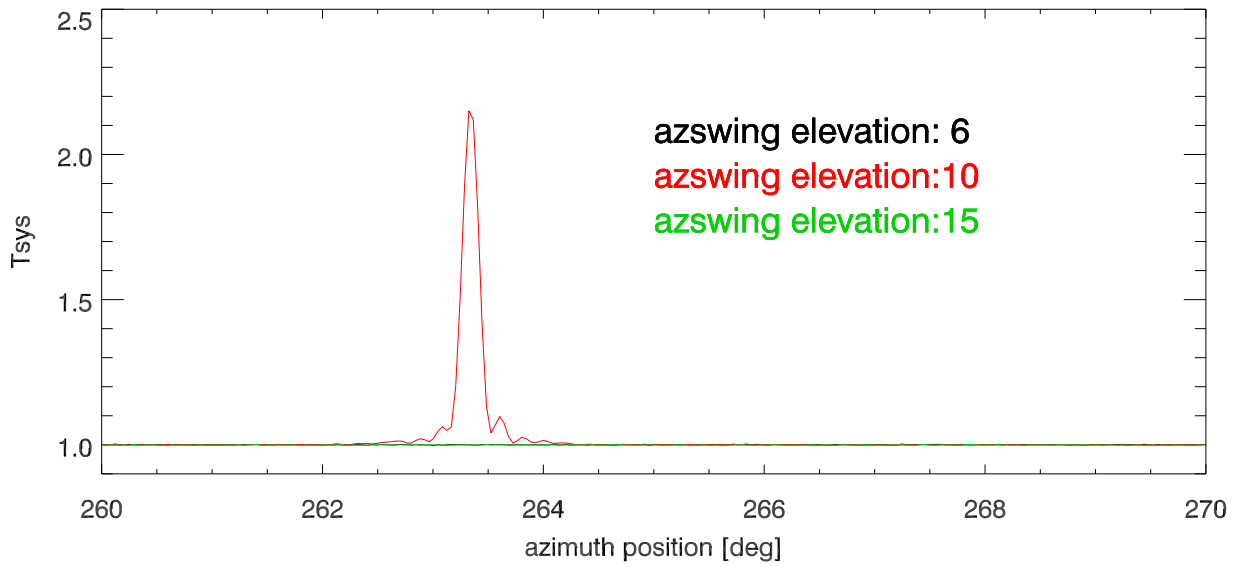

220812 azswings peak hold spectra Blowup

totPwr rfi vs az. rfi=8170.0 to 8270.0 MHz

totPwr rfi vs az. rfi=8319.5 to 8348.7 MHz

totPwr rfi vs az. rfi=8179.7 to 8284.5 MHz

totPwr rfi vs az. rfi=8190.0 to 8210.0 MHz

totPwr rfi vs az. rfi=8319.5 to 8348.7 MHz