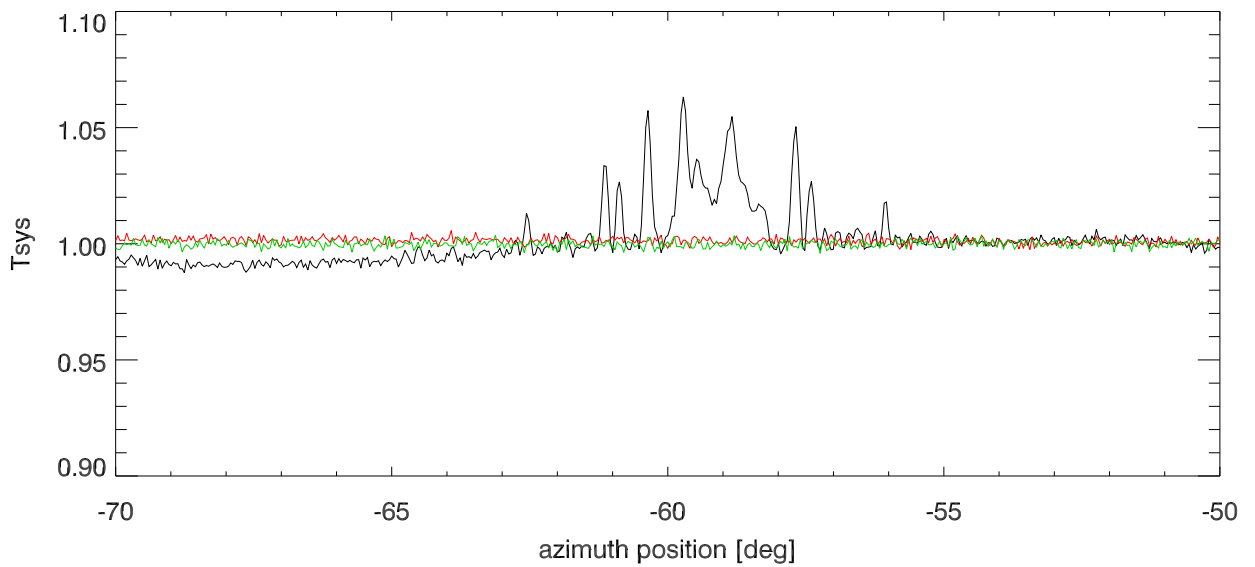

220812 azswings peak hold spectra Blowup

totPwr rfi vs az. rfi=8170.0 to 8270.0 MHz

totPwr rfi vs az. rfi=8319.5 to 8348.7 MHz

totPwr rfi vs az. rfi=8179.7 to 8284.5 MHz

totPwr rfi vs az. rfi=8190.0 to 8210.0 MHz

totPwr rfi vs az. rfi=8319.5 to 8348.7 MHz