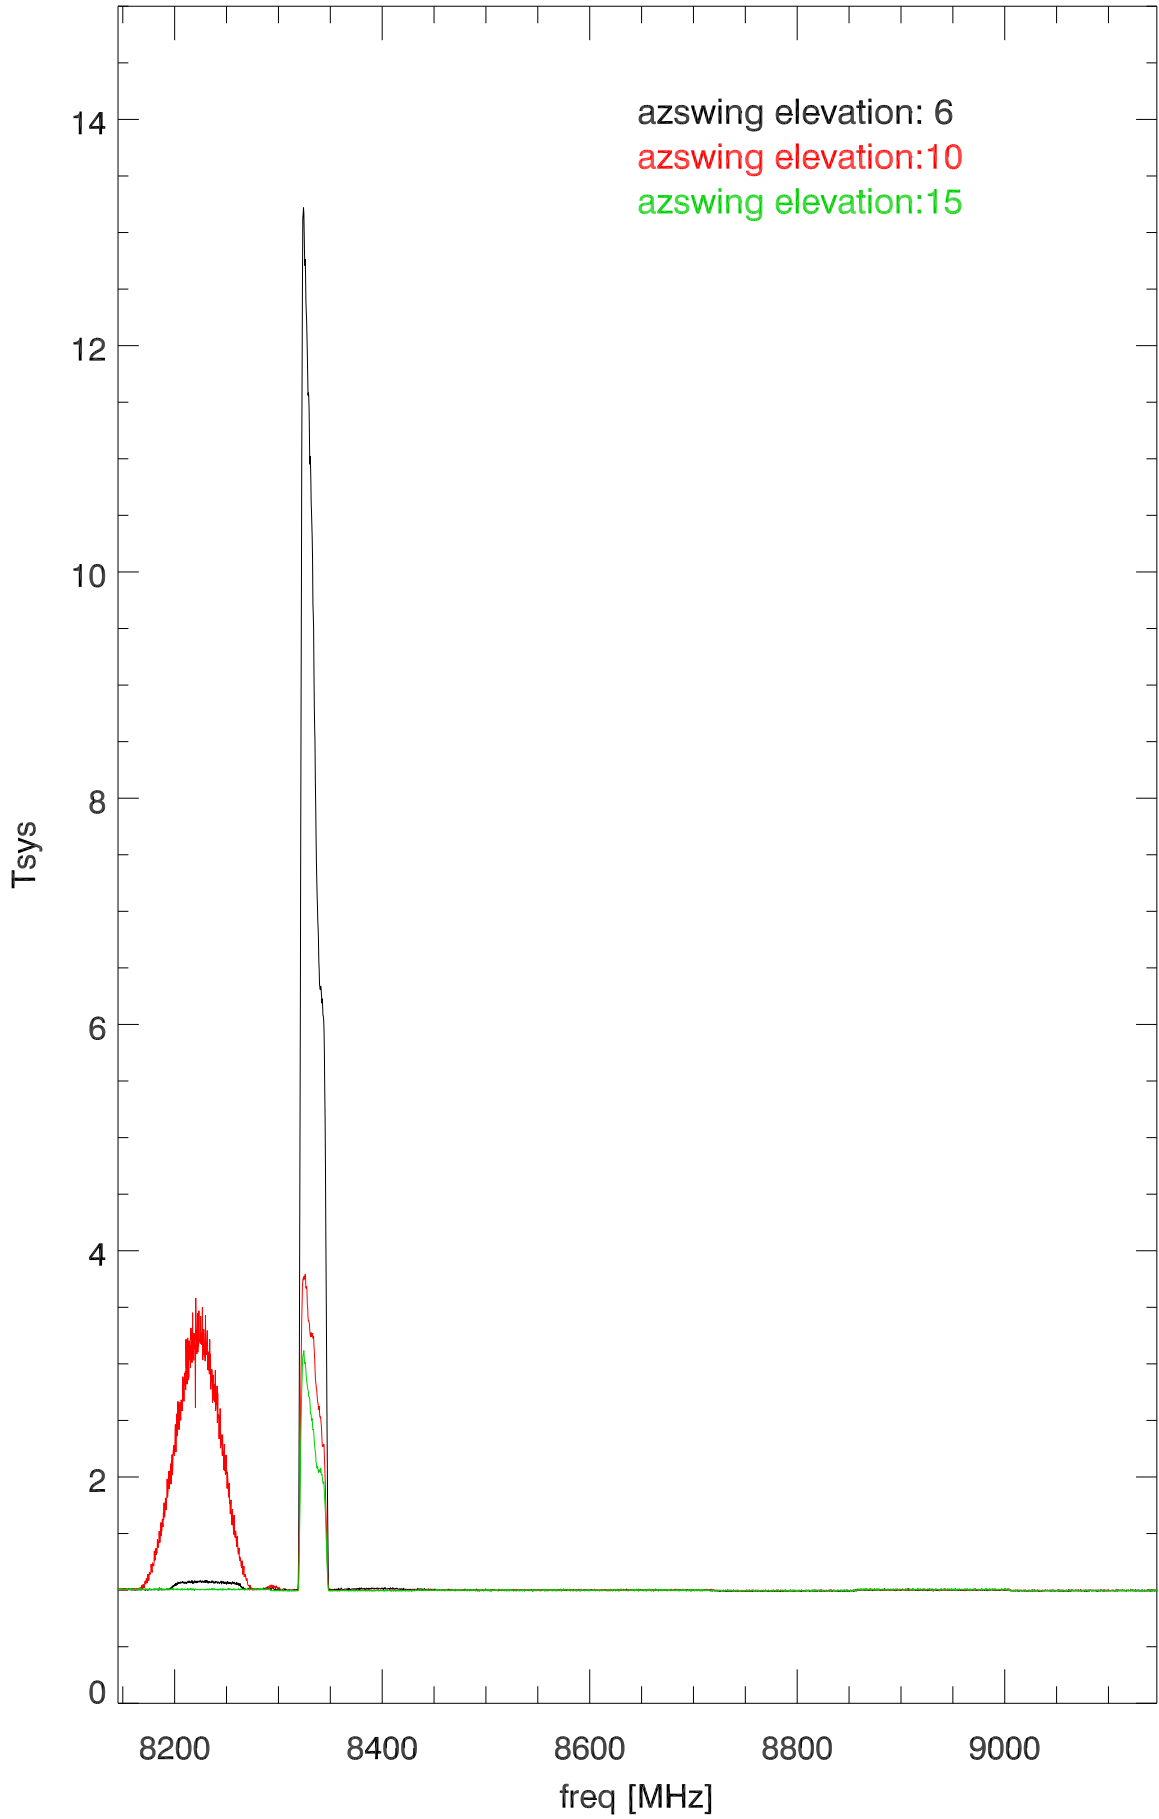

220812 azswings peak hold spectra Blowup

totPwr rfi vs az. rfi=8170.0 to 8270.0 MHz

totPwr rfi vs az. rfi=8319.5 to 8348.7 MHz

totPwr rfi vs az. rfi=8179.7 to 8284.5 MHz

totPwr rfi vs az. rfi=8190.0 to 8210.0 MHz

totPwr rfi vs az. rfi=8319.5 to 8348.7 MHz