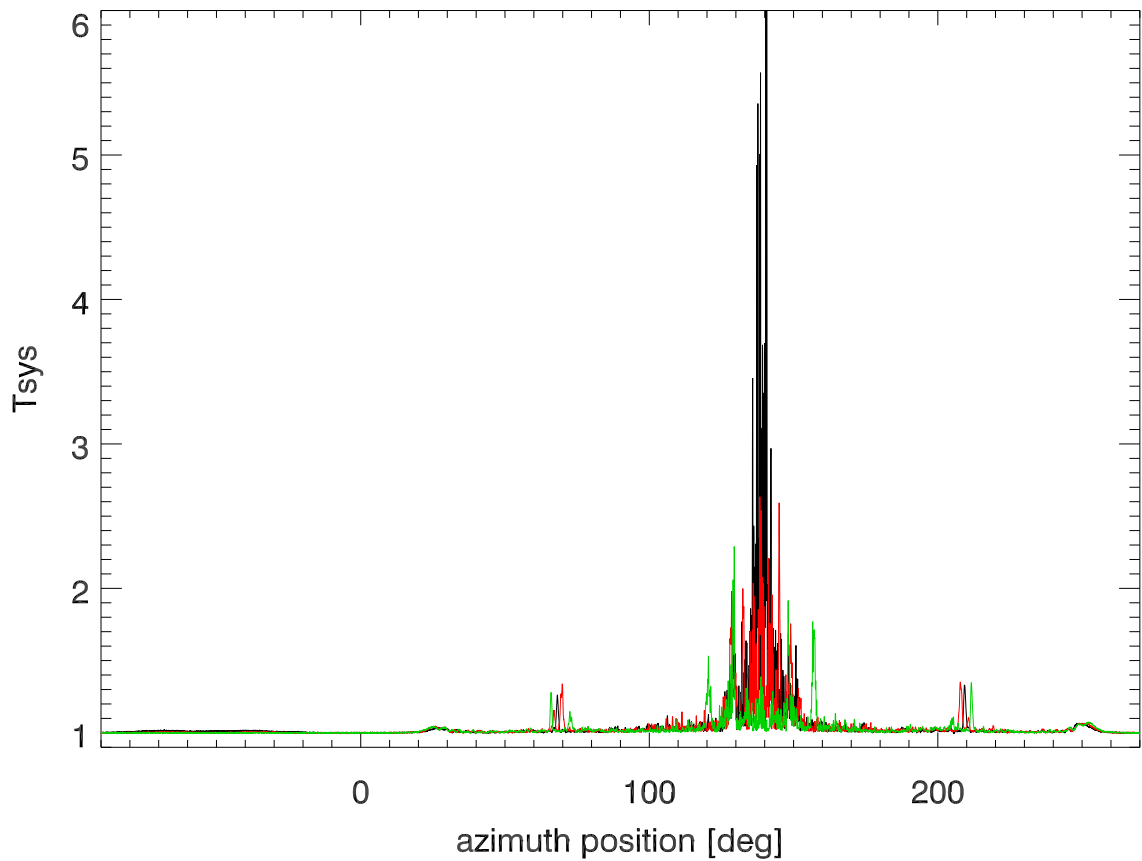

220812 azswings peak hold spectra Blowup

totPwr rfi vs az. rfi=8170.0 to 8270.0 MHz

totPwr rfi vs az. rfi=8319.5 to 8348.7 MHz

totPwr rfi vs az. rfi=8179.7 to 8284.5 MHz

totPwr rfi vs az. rfi=8190.0 to 8210.0 MHz

totPwr rfi vs az. rfi=8319.5 to 8348.7 MHz