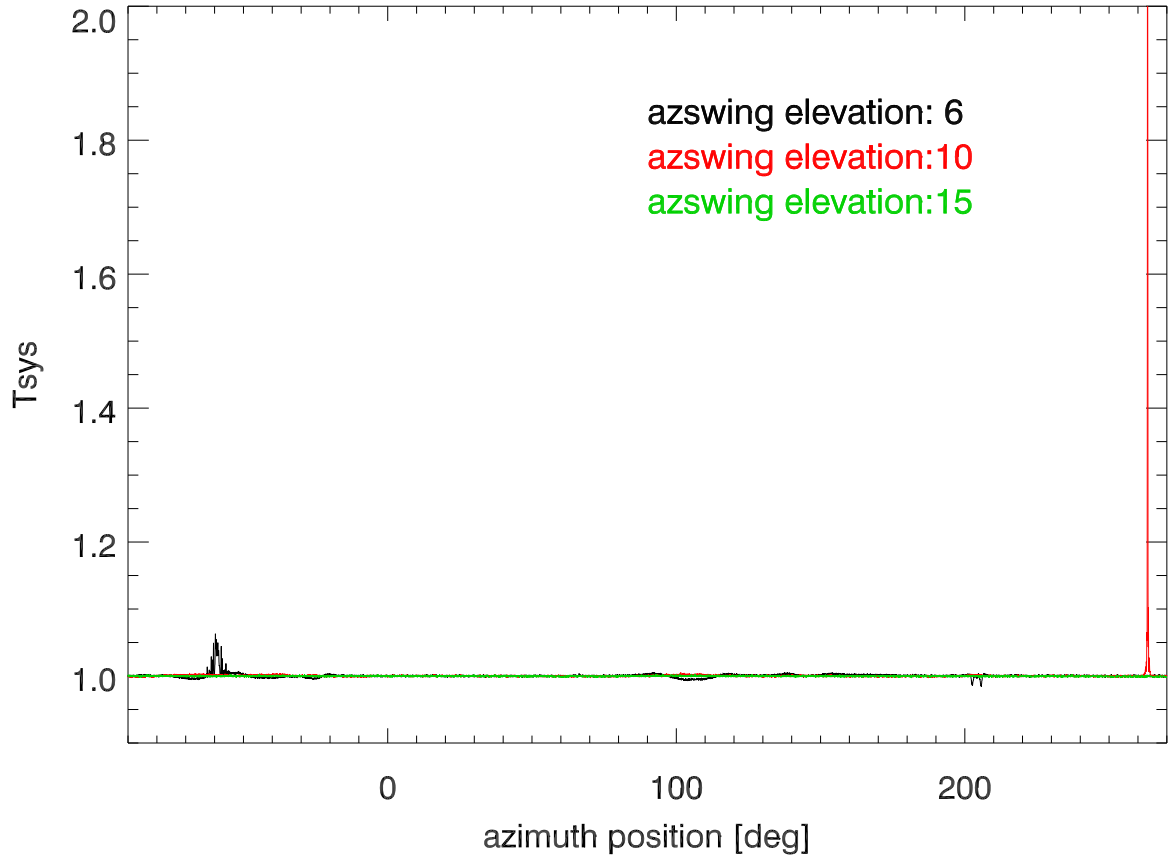

220812 azswings peak hold spectra Blowup

totPwr rfi vs az. rfi=8170.0 to 8270.0 MHz

totPwr rfi vs az. rfi=8319.5 to 8348.7 MHz

totPwr rfi vs az. rfi=8179.7 to 8284.5 MHz

totPwr rfi vs az. rfi=8190.0 to 8210.0 MHz

totPwr rfi vs az. rfi=8319.5 to 8348.7 MHz