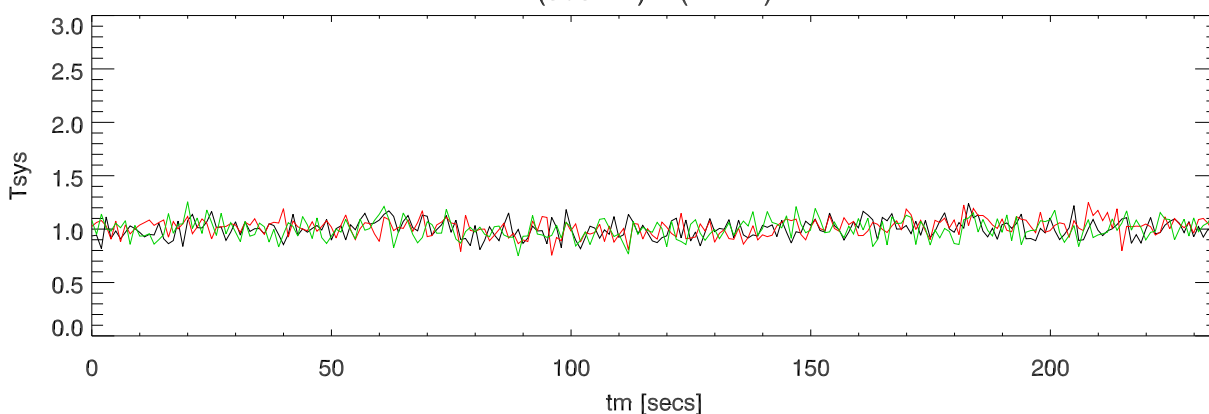

160504: Average on,off Src: abs(305m * 12m)... (305mA) * (12mA)

(305mB) * (12mB)

(305mA) * (12mB)

(305mB) * (12mA)

mag. Peak lag vs time. (305mA) * (12mA)

(305mB) * (12mB)

(305mA) * (12mB)

(305mB) * (12mA)