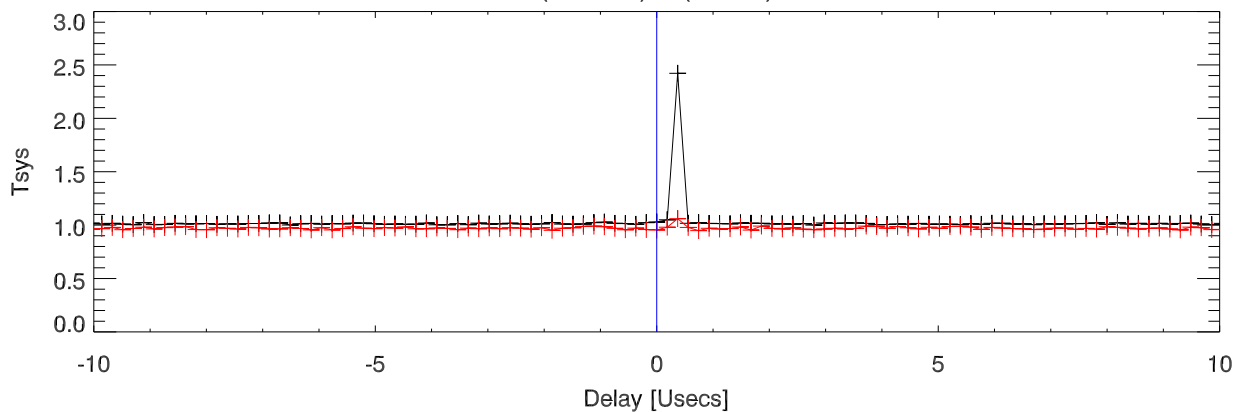

160504: Average on,off Src: abs(305m * 12m)... (305mA) * (12mA)

(305mB) * (12mB)

(305mA) * (12mB)

(305mB) * (12mA)

mag. Peak lag vs time. (305mA) * (12mA)

(305mB) * (12mB)

(305mA) * (12mB)

(305mB) * (12mA)