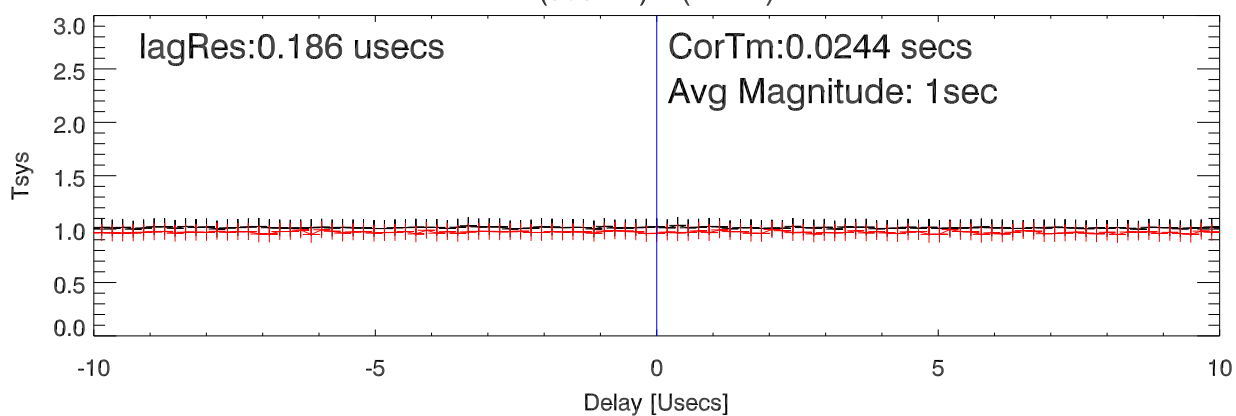

160504: Average on,off Src: abs(305m * 12m)... (305mA) * (12mA)

(305mB) * (12mB)

(305mA) * (12mB)

(305mB) * (12mA)

mag. Peak lag vs time. (305mA) * (12mA)

(305mB) * (12mB)

(305mA) * (12mB)

(305mB) * (12mA)