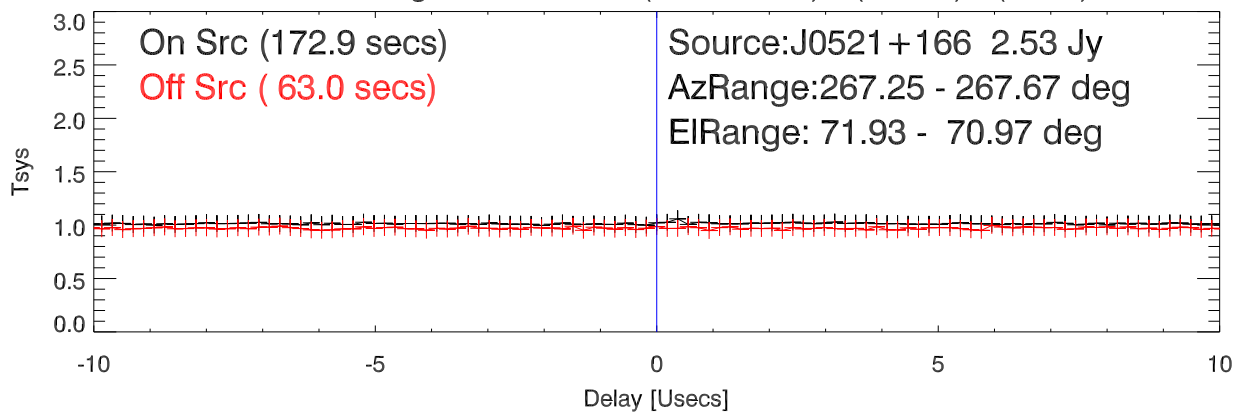

160504: Average on,off Src: abs(305m * 12m)... (305mA) * (12mA)

(305mB) * (12mB)

(305mA) * (12mB)

(305mB) * (12mA)

mag. Peak lag vs time. (305mA) * (12mA)

(305mB) * (12mB)

(305mA) * (12mB)

(305mB) * (12mA)