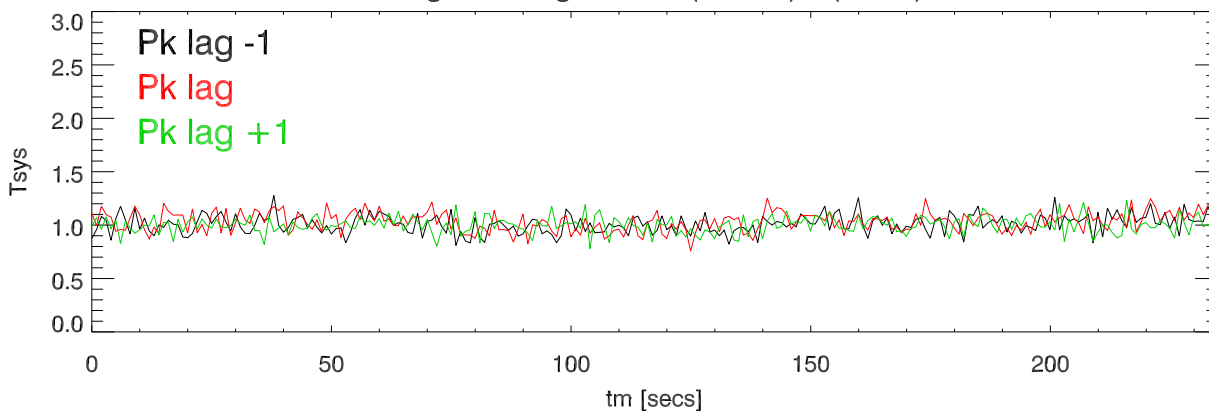

160504: Average on,off Src: abs(305m * 12m)... (305mA) * (12mA)

(305mB) * (12mB)

(305mA) * (12mB)

(305mB) * (12mA)

mag. Peak lag vs time. (305mA) * (12mA)

(305mB) * (12mB)

(305mA) * (12mB)

(305mB) * (12mA)