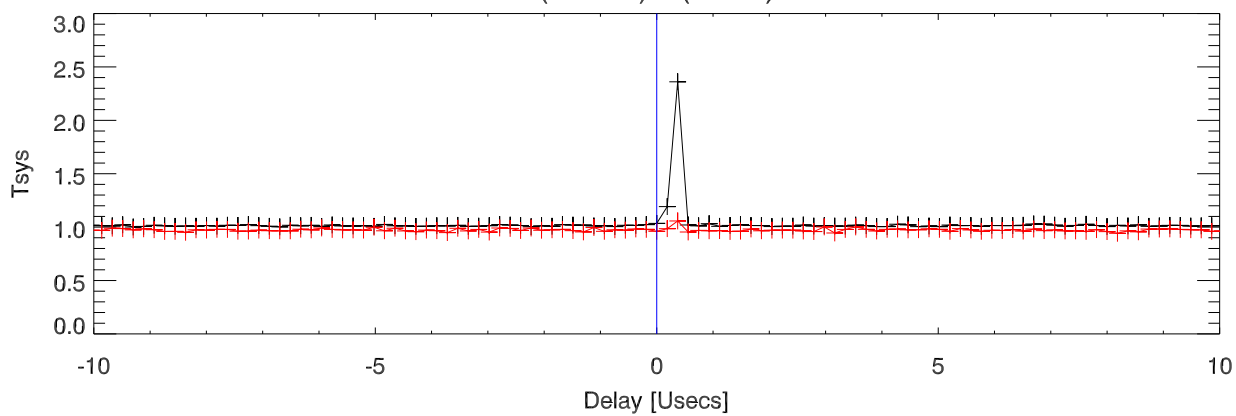

160504: Average on,off Src: abs(305m * 12m)... (305mA) * (12mA)

(305mB) * (12mB)

(305mA) * (12mB)

(305mB) * (12mA)

mag. Peak lag vs time. (305mA) * (12mA)

(305mB) * (12mB)

(305mA) * (12mB)

(305mB) * (12mA)