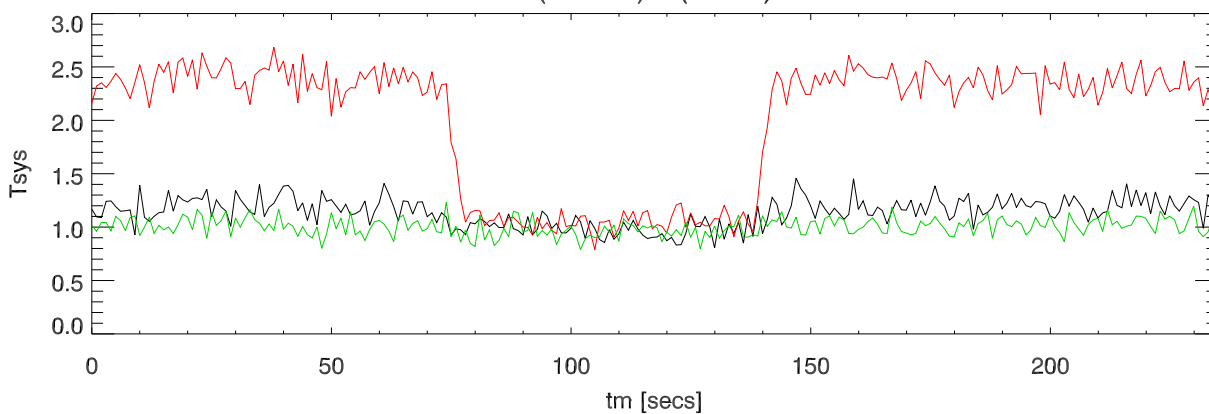

160504: Average on,off Src: abs(305m * 12m)... (305mA) * (12mA)

(305mB) * (12mB)

(305mA) * (12mB)

(305mB) * (12mA)

mag. Peak lag vs time. (305mA) * (12mA)

(305mB) * (12mB)

(305mA) * (12mB)

(305mB) * (12mA)