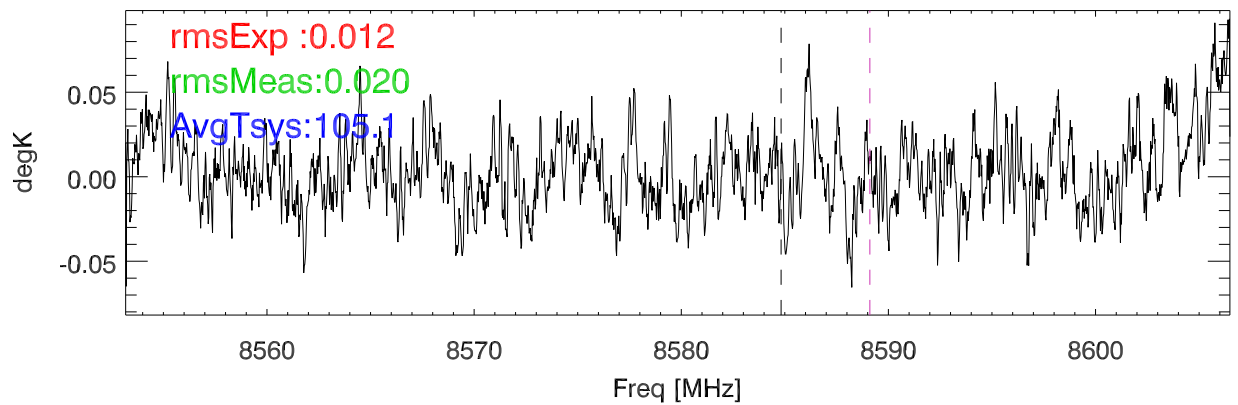

integTm: 10.0 min 220209 NGC7538 89a

90a

91a

92a