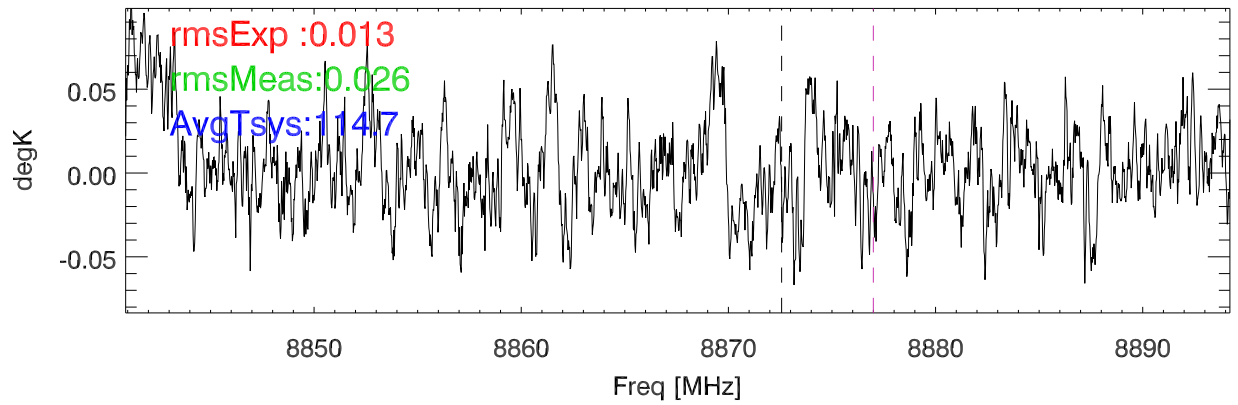

integTm: 10.0 min 220209 NGC7538 89a

90a

91a

92a