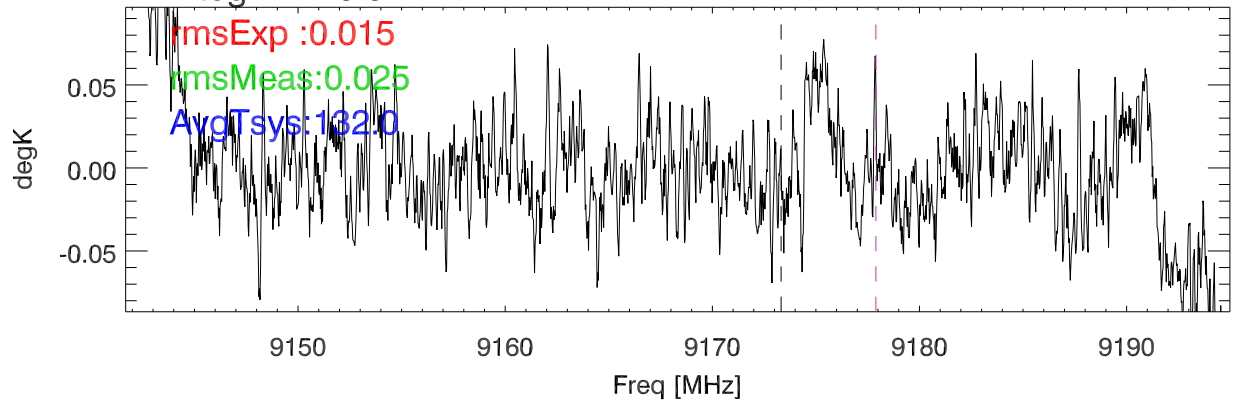

integTm: 10.0 min 220209 NGC7538 89a

90a

91a

92a