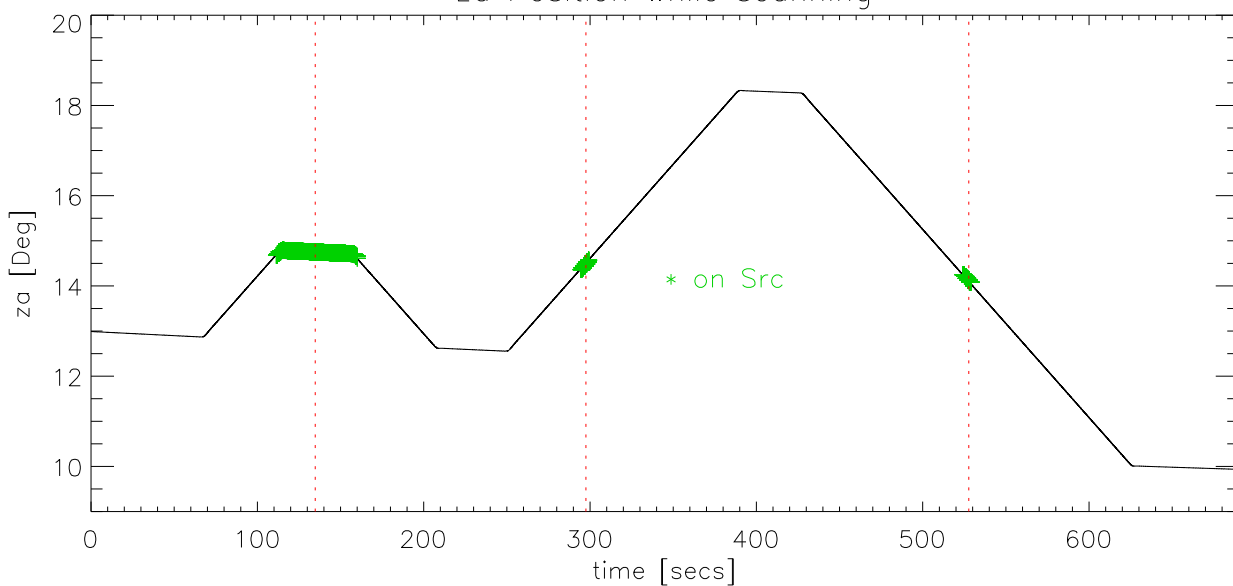

20jan06 46.8 Mhz rcvr scanning by herculesA PoIA

20jan06 46.8 Mhz rcvr scanning by herculesA PoIB

za Position while scanning

20jan06 46.8 Mhz hercA pwr vs za\_offset. polA

20jan06 46.8 Mhz hercA pwr vs za offset. polB