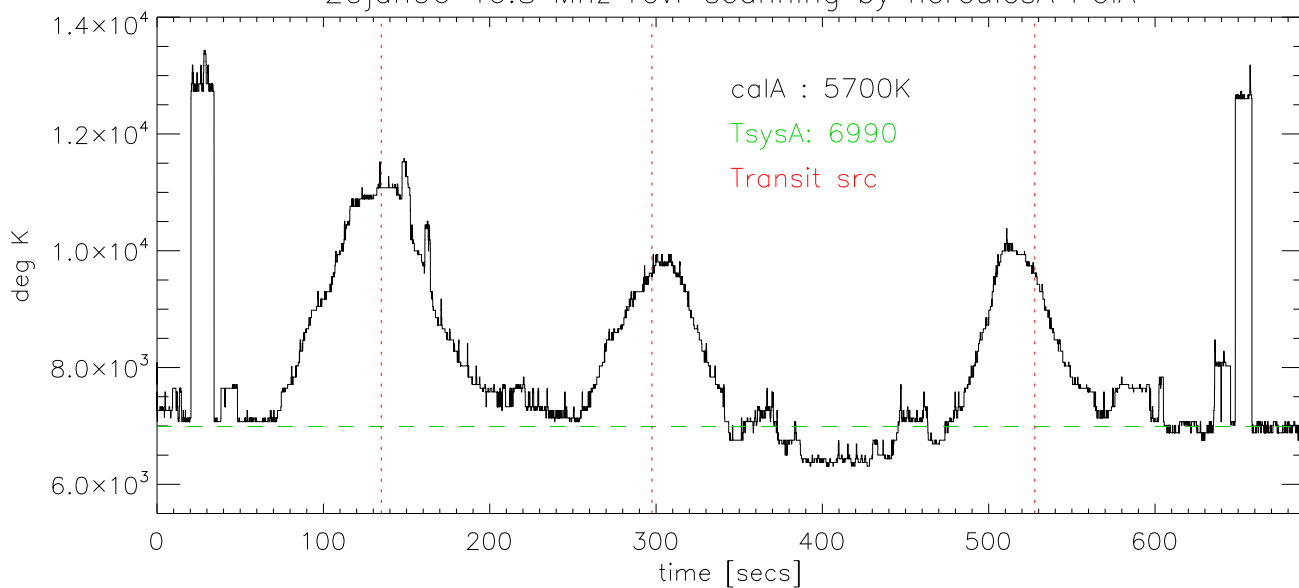

20jan06 46.8 Mhz rcvr scanning by herculesA PoIA

20jan06 46.8 Mhz rcvr scanning by herculesA PoIB

za Position while scanning

20jan06 46.8 Mhz hercA pwr vs za\_offset. polA

20jan06 46.8 Mhz hercA pwr vs za offset. polB