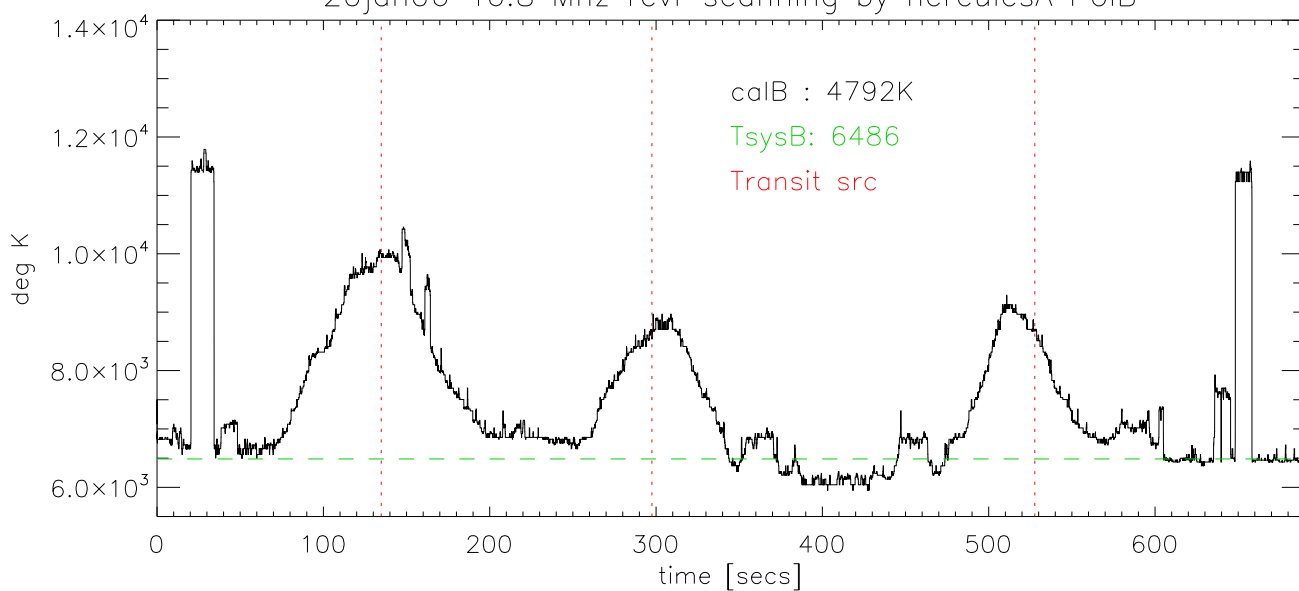

20jan06 46.8 Mhz rcvr scanning by herculesA PoIA

20jan06 46.8 Mhz rcvr scanning by herculesA PoIB

za Position while scanning

20jan06 46.8 Mhz hercA pwr vs za\_offset. polA

20jan06 46.8 Mhz hercA pwr vs za offset. polB