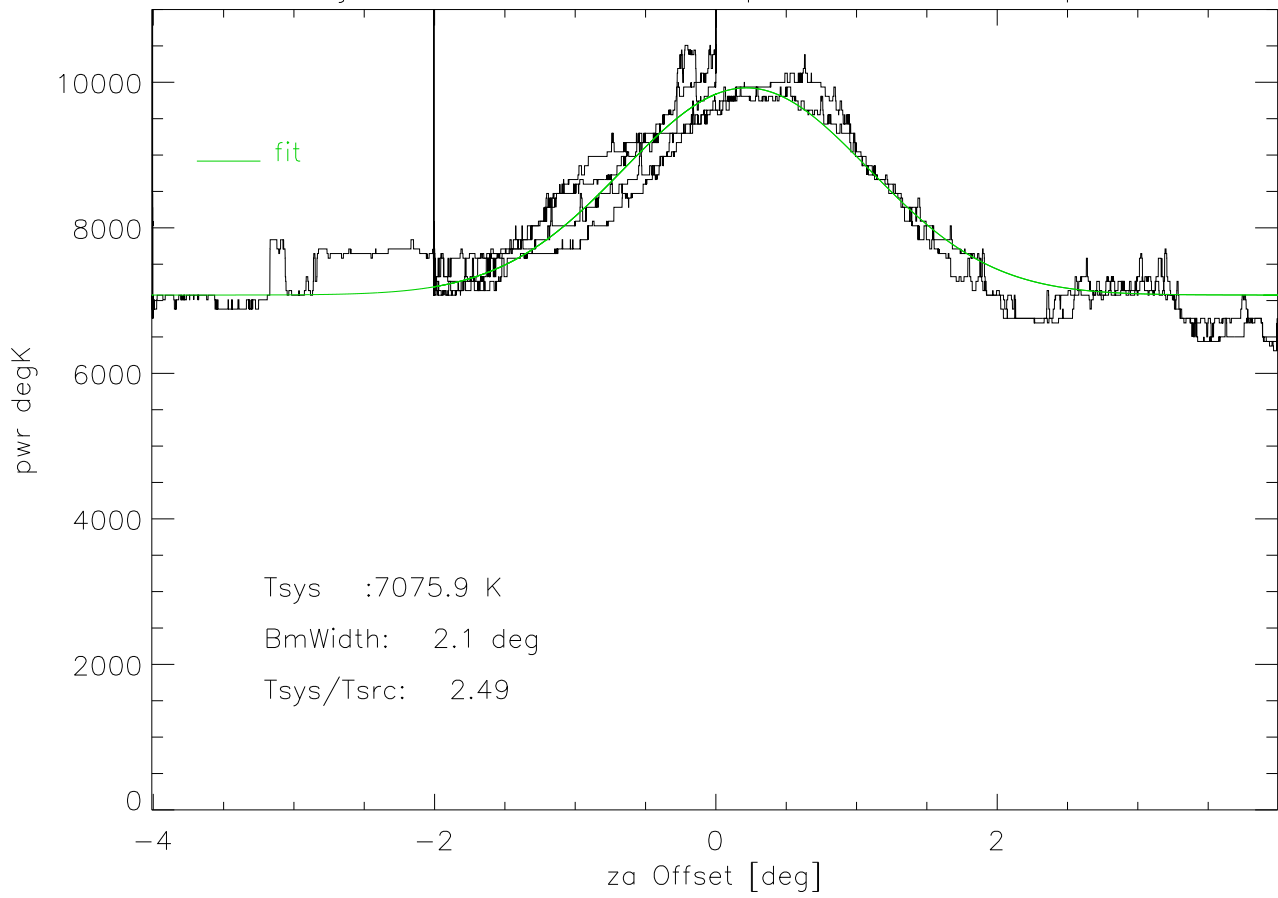

20jan06 46.8 Mhz rcvr scanning by herculesA PoIA

20jan06 46.8 Mhz rcvr scanning by herculesA PoIB

za Position while scanning

20jan06 46.8 Mhz hercA pwr vs za\_offset. polA

20jan06 46.8 Mhz hercA pwr vs za offset. polB