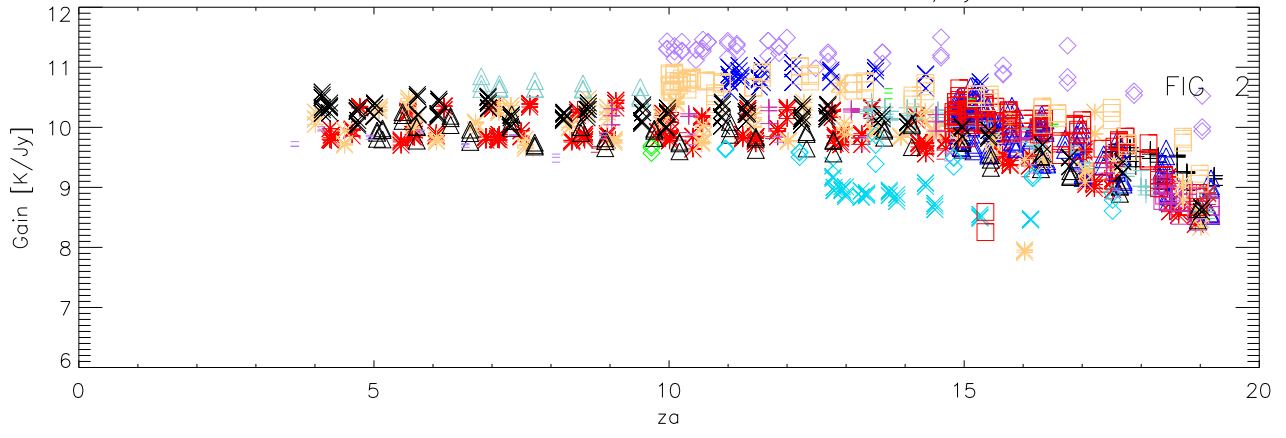

az za coverage Mar03–Feb05 327 calibration runs

- + B0010+005
- \* B0017+054
- ◇ B0106+130
- △ B0134+329
- B0240-002
- B0316+162
- × B0320+053
- + B0340+048
- \* B0518+165
- ◇ B0521+281
- △ B0640+233
- B0732+332
- B0758+143
- × B0824+294
- + B1004+130
- \* B1039+029
- ◇ B1040+123
- △ B2121+248
- B2209+080
- B2249+185
- × B2337+220

hour of day for data

327 calibration runs Mar03–Feb05 Gain K/Jy

- + B0010+005
- \* B0017+154
- ◇ B0106+130
- △ B0134+329
- B0240-002
- B0316+162
- × B0320+053
- + B0340+048
- \* B0518+165
- ◇ B0521+281
- △ B0640+233
- B0732+332
- B0758+143
- × B0824+294
- + B1004+130
- \* B1039+029
- ◇ B1040+123
- △ B2121+248
- B2209+080
- B2249+185
- × B2337+220

FIG 2

327 calibration runs Mar03–Feb05 Coma