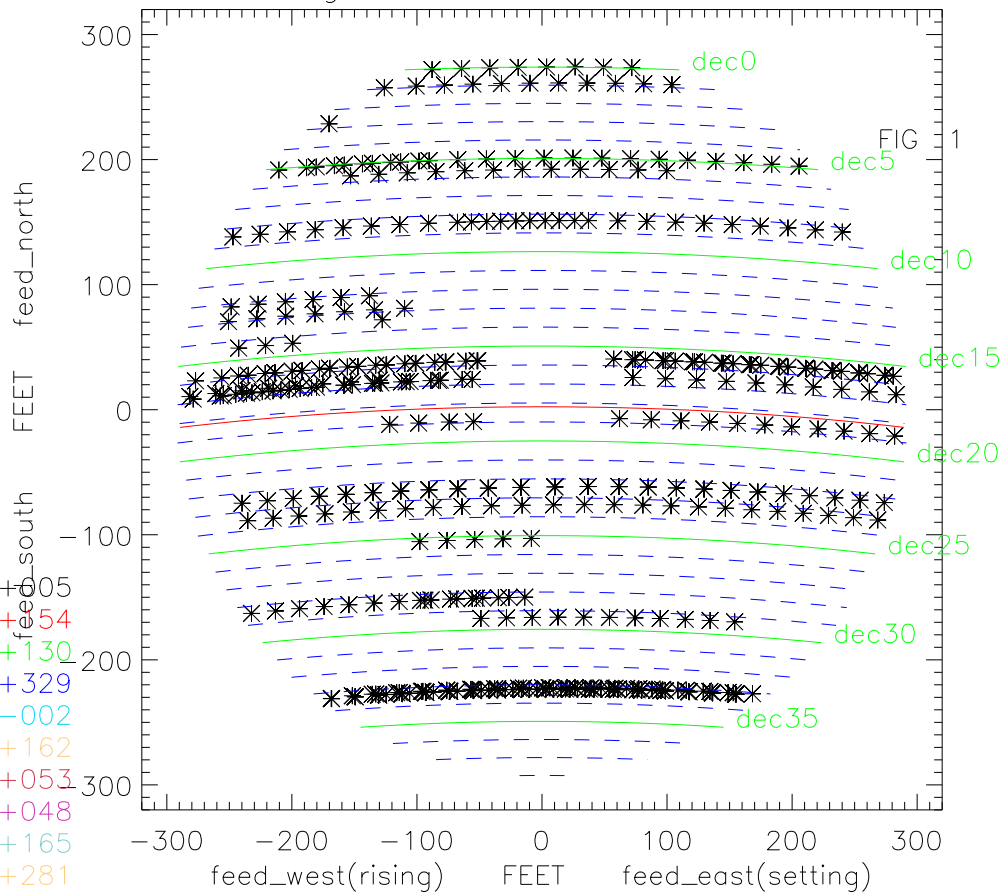

az za coverage Mar03–Feb05 327 calibration runs

- + B0010+005
- \* B0017+054
- ◇ B0106+130
- △ B0134+329
- B0240-002
- B0316+162
- × B0320+053
- + B0340+048
- \* B0518+165
- ◇ B0521+281
- △ B0640+233
- B0732+332
- B0758+143
- × B0824+294
- + B1004+130
- \* B1039+029
- ◇ B1040+123
- △ B2121+248
- B2209+080
- B2249+185
- × B2337+220

hour of day for data

327 calibration runs Mar03–Feb05 Gain K/Jy

- + B0010+005
- \* B0017+154
- ◇ B0106+130
- △ B0134+329
- B0240-002
- B0316+162
- × B0320+053
- + B0340+048
- \* B0518+165
- ◇ B0521+281
- △ B0640+233
- B0732+332
- B0758+143
- × B0824+294
- + B1004+130
- \* B1039+029
- ◇ B1040+123
- △ B2121+248
- B2209+080
- B2249+185
- × B2337+220

FIG 2

327 calibration runs Mar03–Feb05 Coma