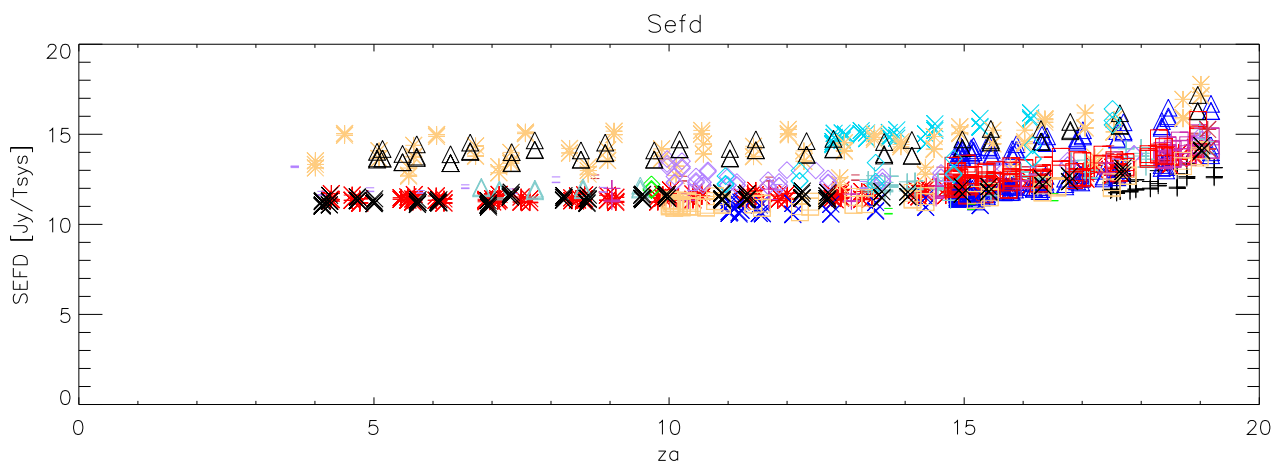

az za coverage Mar03–Feb05 327 calibration runs

- + B0010+005
- \* B0017+054
- ◇ B0106+130
- △ B0134+329
- B0240-002
- B0316+162
- × B0320+053
- + B0340+048
- \* B0518+165
- ◇ B0521+281
- △ B0640+233
- B0732+332
- B0758+143
- × B0824+294
- + B1004+130
- \* B1039+029
- ◇ B1040+123
- △ B2121+248
- B2209+080
- B2249+185
- × B2337+220

hour of day for data

327 calibration runs Mar03–Feb05 Gain K/Jy

- + B0010+005
- \* B0017+154
- ◇ B0106+130
- △ B0134+329
- B0240-002
- B0316+162
- × B0320+053
- + B0340+048
- \* B0518+165
- ◇ B0521+281
- △ B0640+233
- B0732+332
- B0758+143
- × B0824+294
- + B1004+130
- \* B1039+029
- ◇ B1040+123
- △ B2121+248
- B2209+080
- B2249+185
- × B2337+220

FIG 2

327 calibration runs Mar03–Feb05 Coma