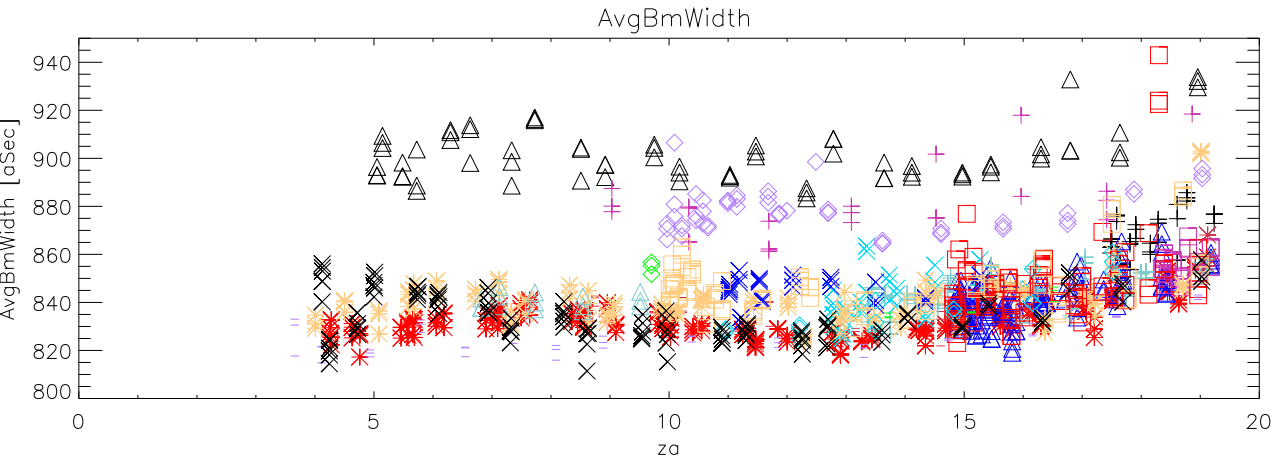

az za coverage Mar03–Feb05 327 calibration runs

- + B0010+005
- \* B0017+054
- ◇ B0106+130
- △ B0134+329
- B0240-002
- B0316+162
- × B0320+053
- + B0340+048
- \* B0518+165
- ◇ B0521+281
- △ B0640+233
- B0732+332
- B0758+143
- × B0824+294
- + B1004+130
- \* B1039+029
- ◇ B1040+123
- △ B2121+248
- B2209+080
- B2249+185
- × B2337+220

hour of day for data

327 calibration runs Mar03–Feb05 Gain K/Jy

- + B0010+005
- \* B0017+154
- ◇ B0106+130
- △ B0134+329
- B0240-002
- B0316+162
- × B0320+053
- + B0340+048
- \* B0518+165
- ◇ B0521+281
- △ B0640+233
- B0732+332
- B0758+143
- × B0824+294
- + B1004+130
- \* B1039+029
- ◇ B1040+123
- △ B2121+248
- B2209+080
- B2249+185
- × B2337+220

FIG 2

327 calibration runs Mar03–Feb05 Coma