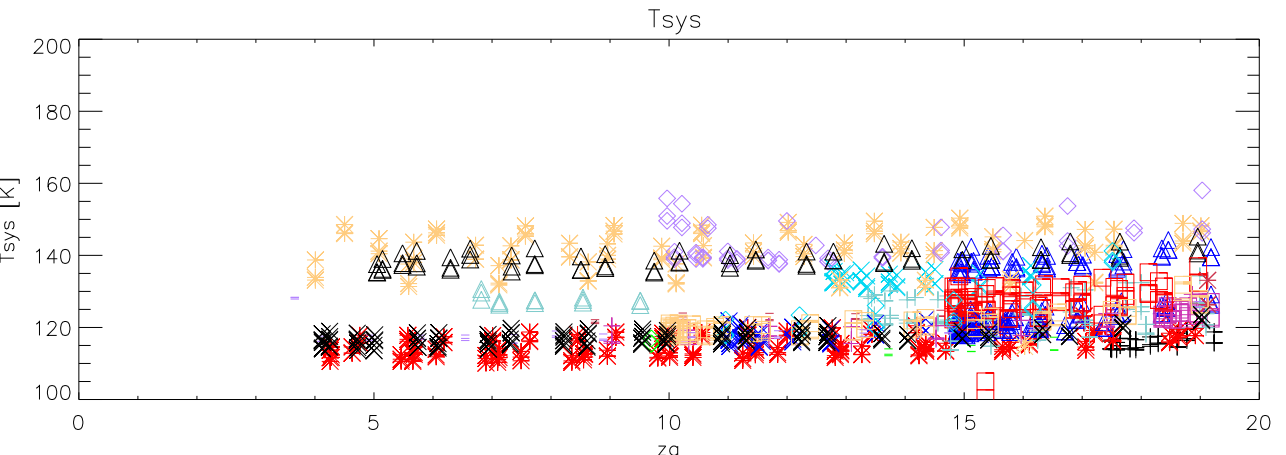

az za coverage Mar03–Feb05 327 calibration runs

- + B0010+005
- \* B0017+054
- ◇ B0106+130
- △ B0134+329
- B0240-002
- B0316+162
- × B0320+053
- + B0340+048
- \* B0518+165
- ◇ B0521+281
- △ B0640+233
- B0732+332
- B0758+143
- × B0824+294
- + B1004+130
- \* B1039+029
- ◇ B1040+123
- △ B2121+248
- B2209+080
- B2249+185
- × B2337+220

hour of day for data

327 calibration runs Mar03–Feb05 Gain K/Jy

- + B0010+005
- \* B0017+154
- ◇ B0106+130
- △ B0134+329
- B0240-002
- B0316+162
- × B0320+053
- + B0340+048
- \* B0518+165
- ◇ B0521+281
- △ B0640+233
- B0732+332
- B0758+143
- × B0824+294
- + B1004+130
- \* B1039+029
- ◇ B1040+123
- △ B2121+248
- B2209+080
- B2249+185
- × B2337+220

FIG 2

327 calibration runs Mar03–Feb05 Coma