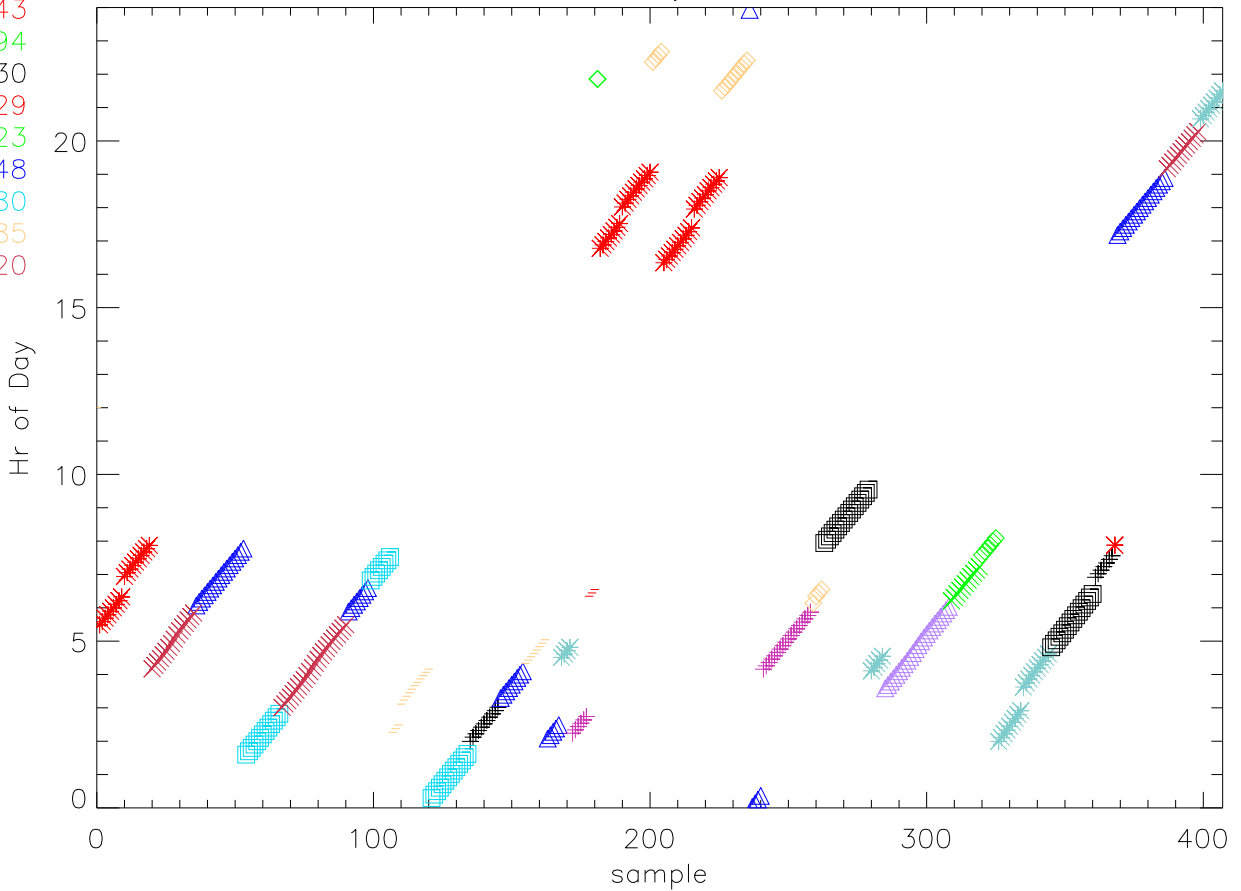

az za coverage Mar03–Feb05 327 calibration runs

- + B0010+005
- \* B0017+054
- ◇ B0106+130
- △ B0134+329
- B0240-002
- B0316+162
- × B0320+053
- + B0340+048
- \* B0518+165
- ◇ B0521+281
- △ B0640+233
- B0732+332
- B0758+143
- × B0824+294
- + B1004+130
- \* B1039+029
- ◇ B1040+123
- △ B2121+248
- B2209+080
- B2249+185
- × B2337+220

hour of day for data

327 calibration runs Mar03–Feb05 Gain K/Jy

- + B0010+005
- \* B0017+154
- ◇ B0106+130
- △ B0134+329
- B0240-002
- B0316+162
- × B0320+053
- + B0340+048
- \* B0518+165
- ◇ B0521+281
- △ B0640+233
- B0732+332
- B0758+143
- × B0824+294
- + B1004+130
- \* B1039+029
- ◇ B1040+123
- △ B2121+248
- B2209+080
- B2249+185
- × B2337+220

FIG 2

327 calibration runs Mar03–Feb05 Coma